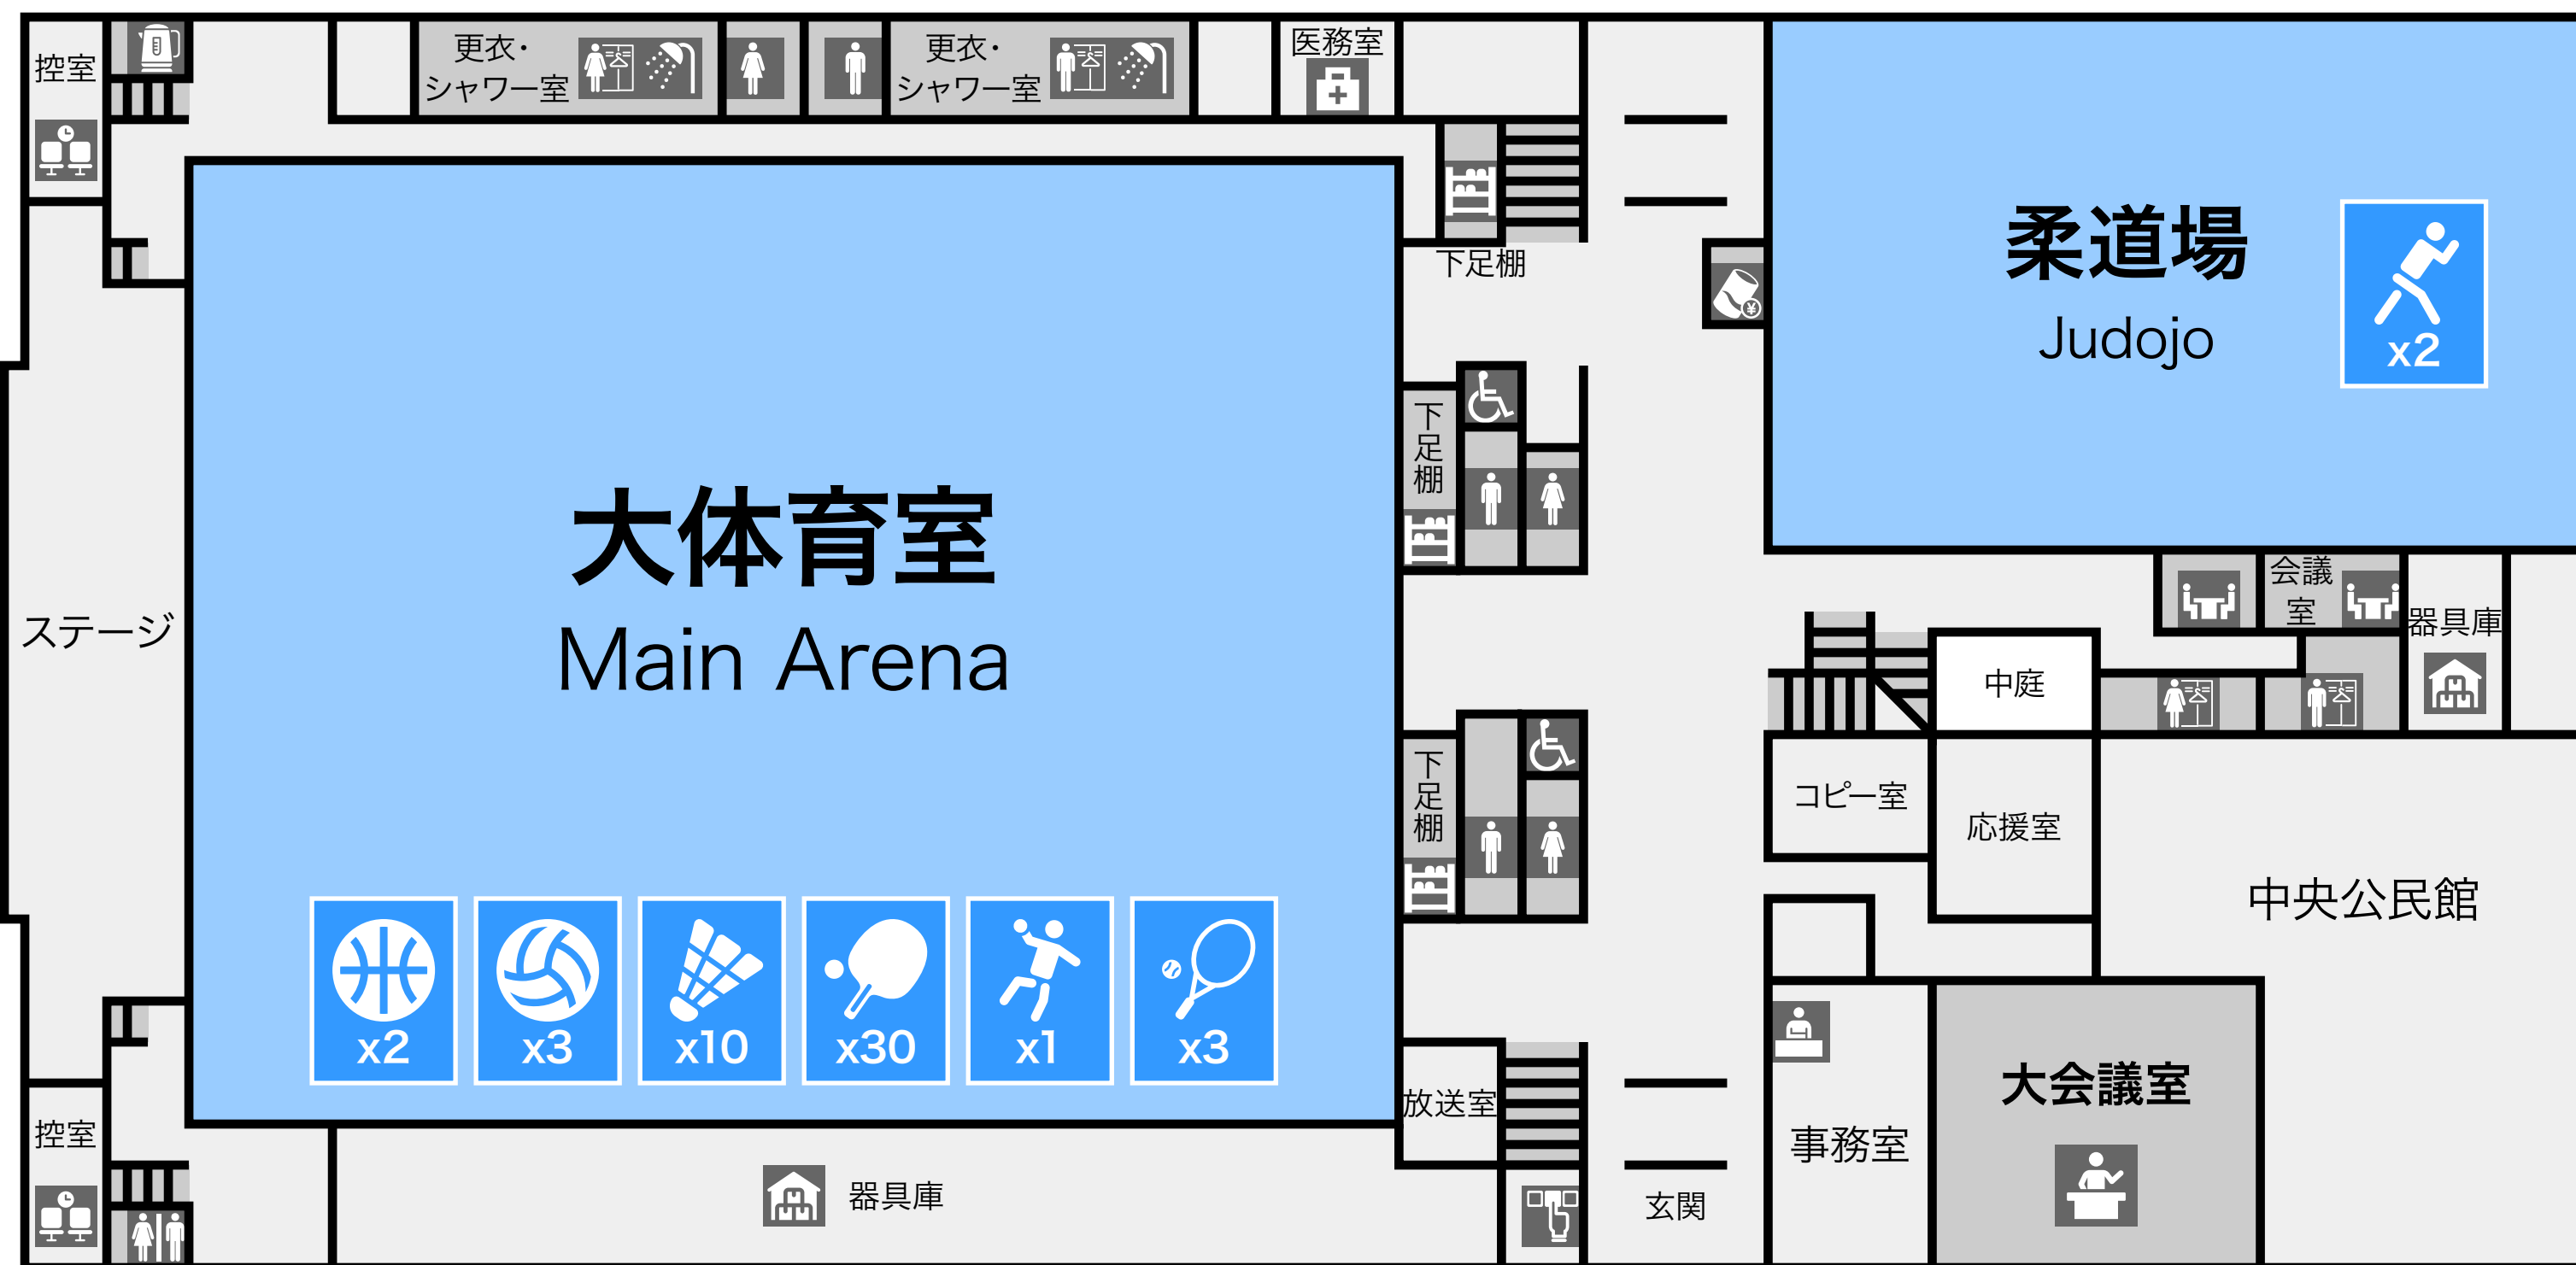

# 宮崎市立総合体育館

Miyazaki City General Gymnasium

1F

2F

B1