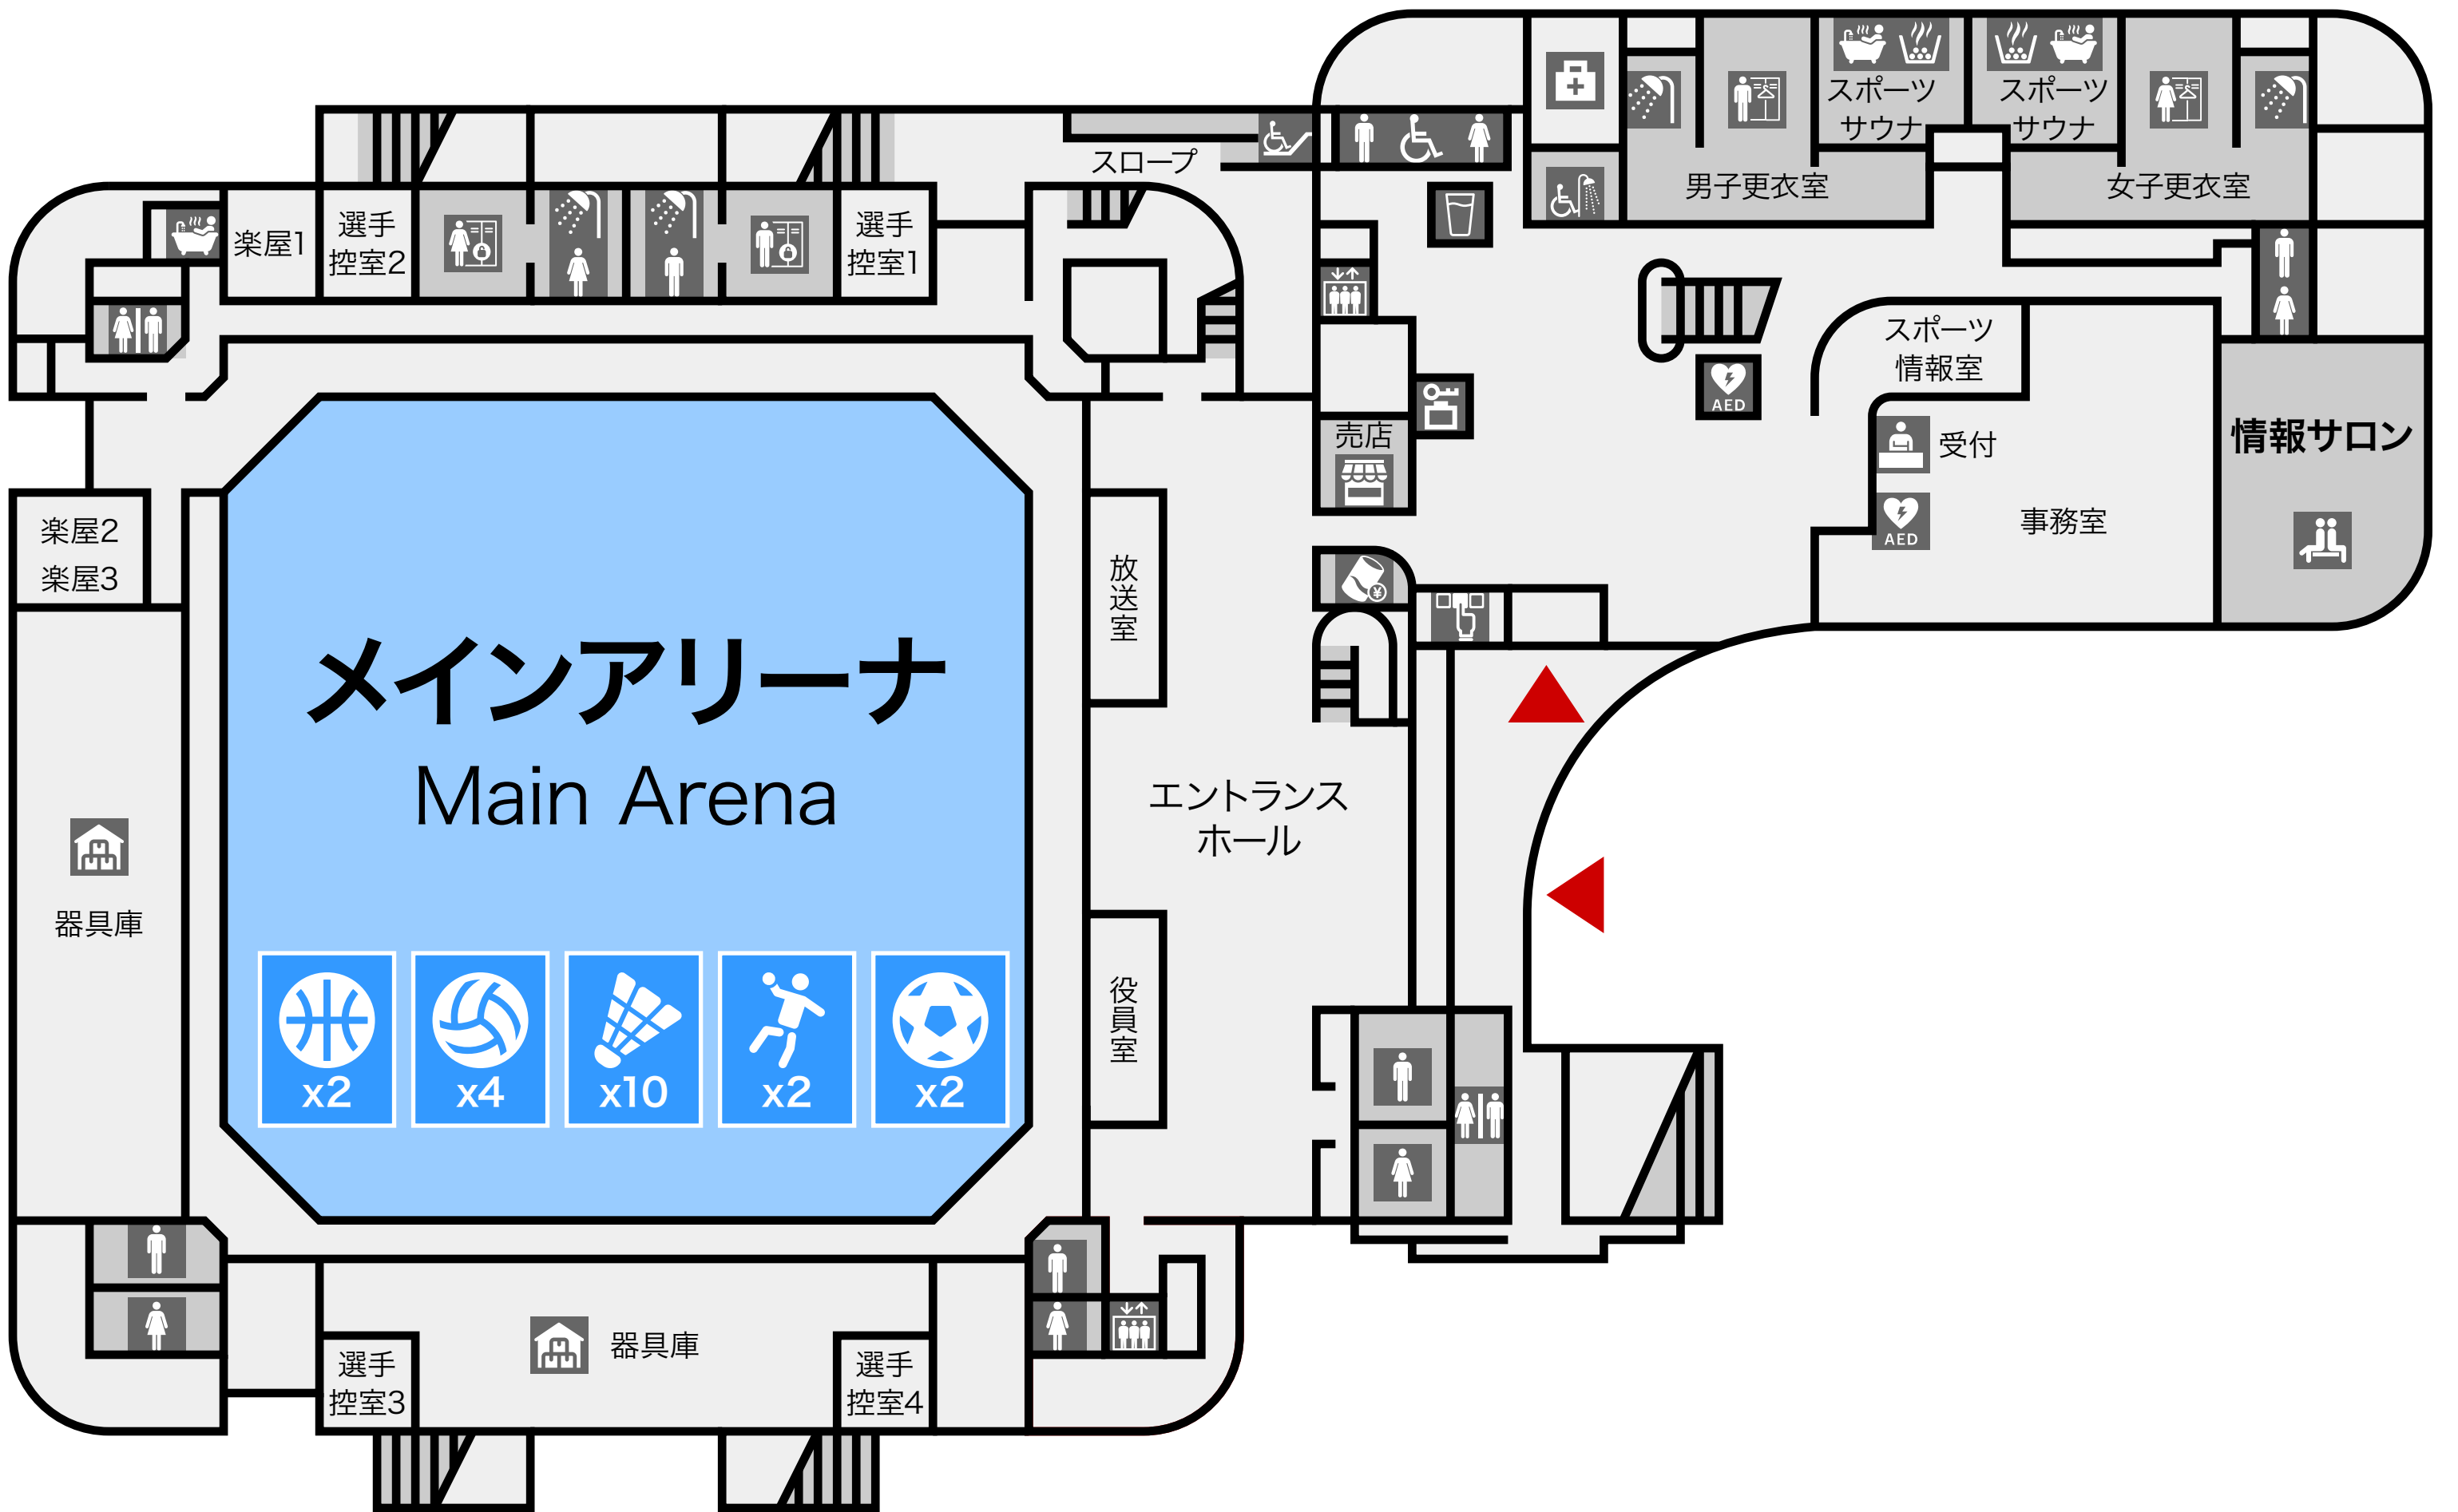

川崎市とどろきアリーナ

Todoroki Arena.

1F

2F