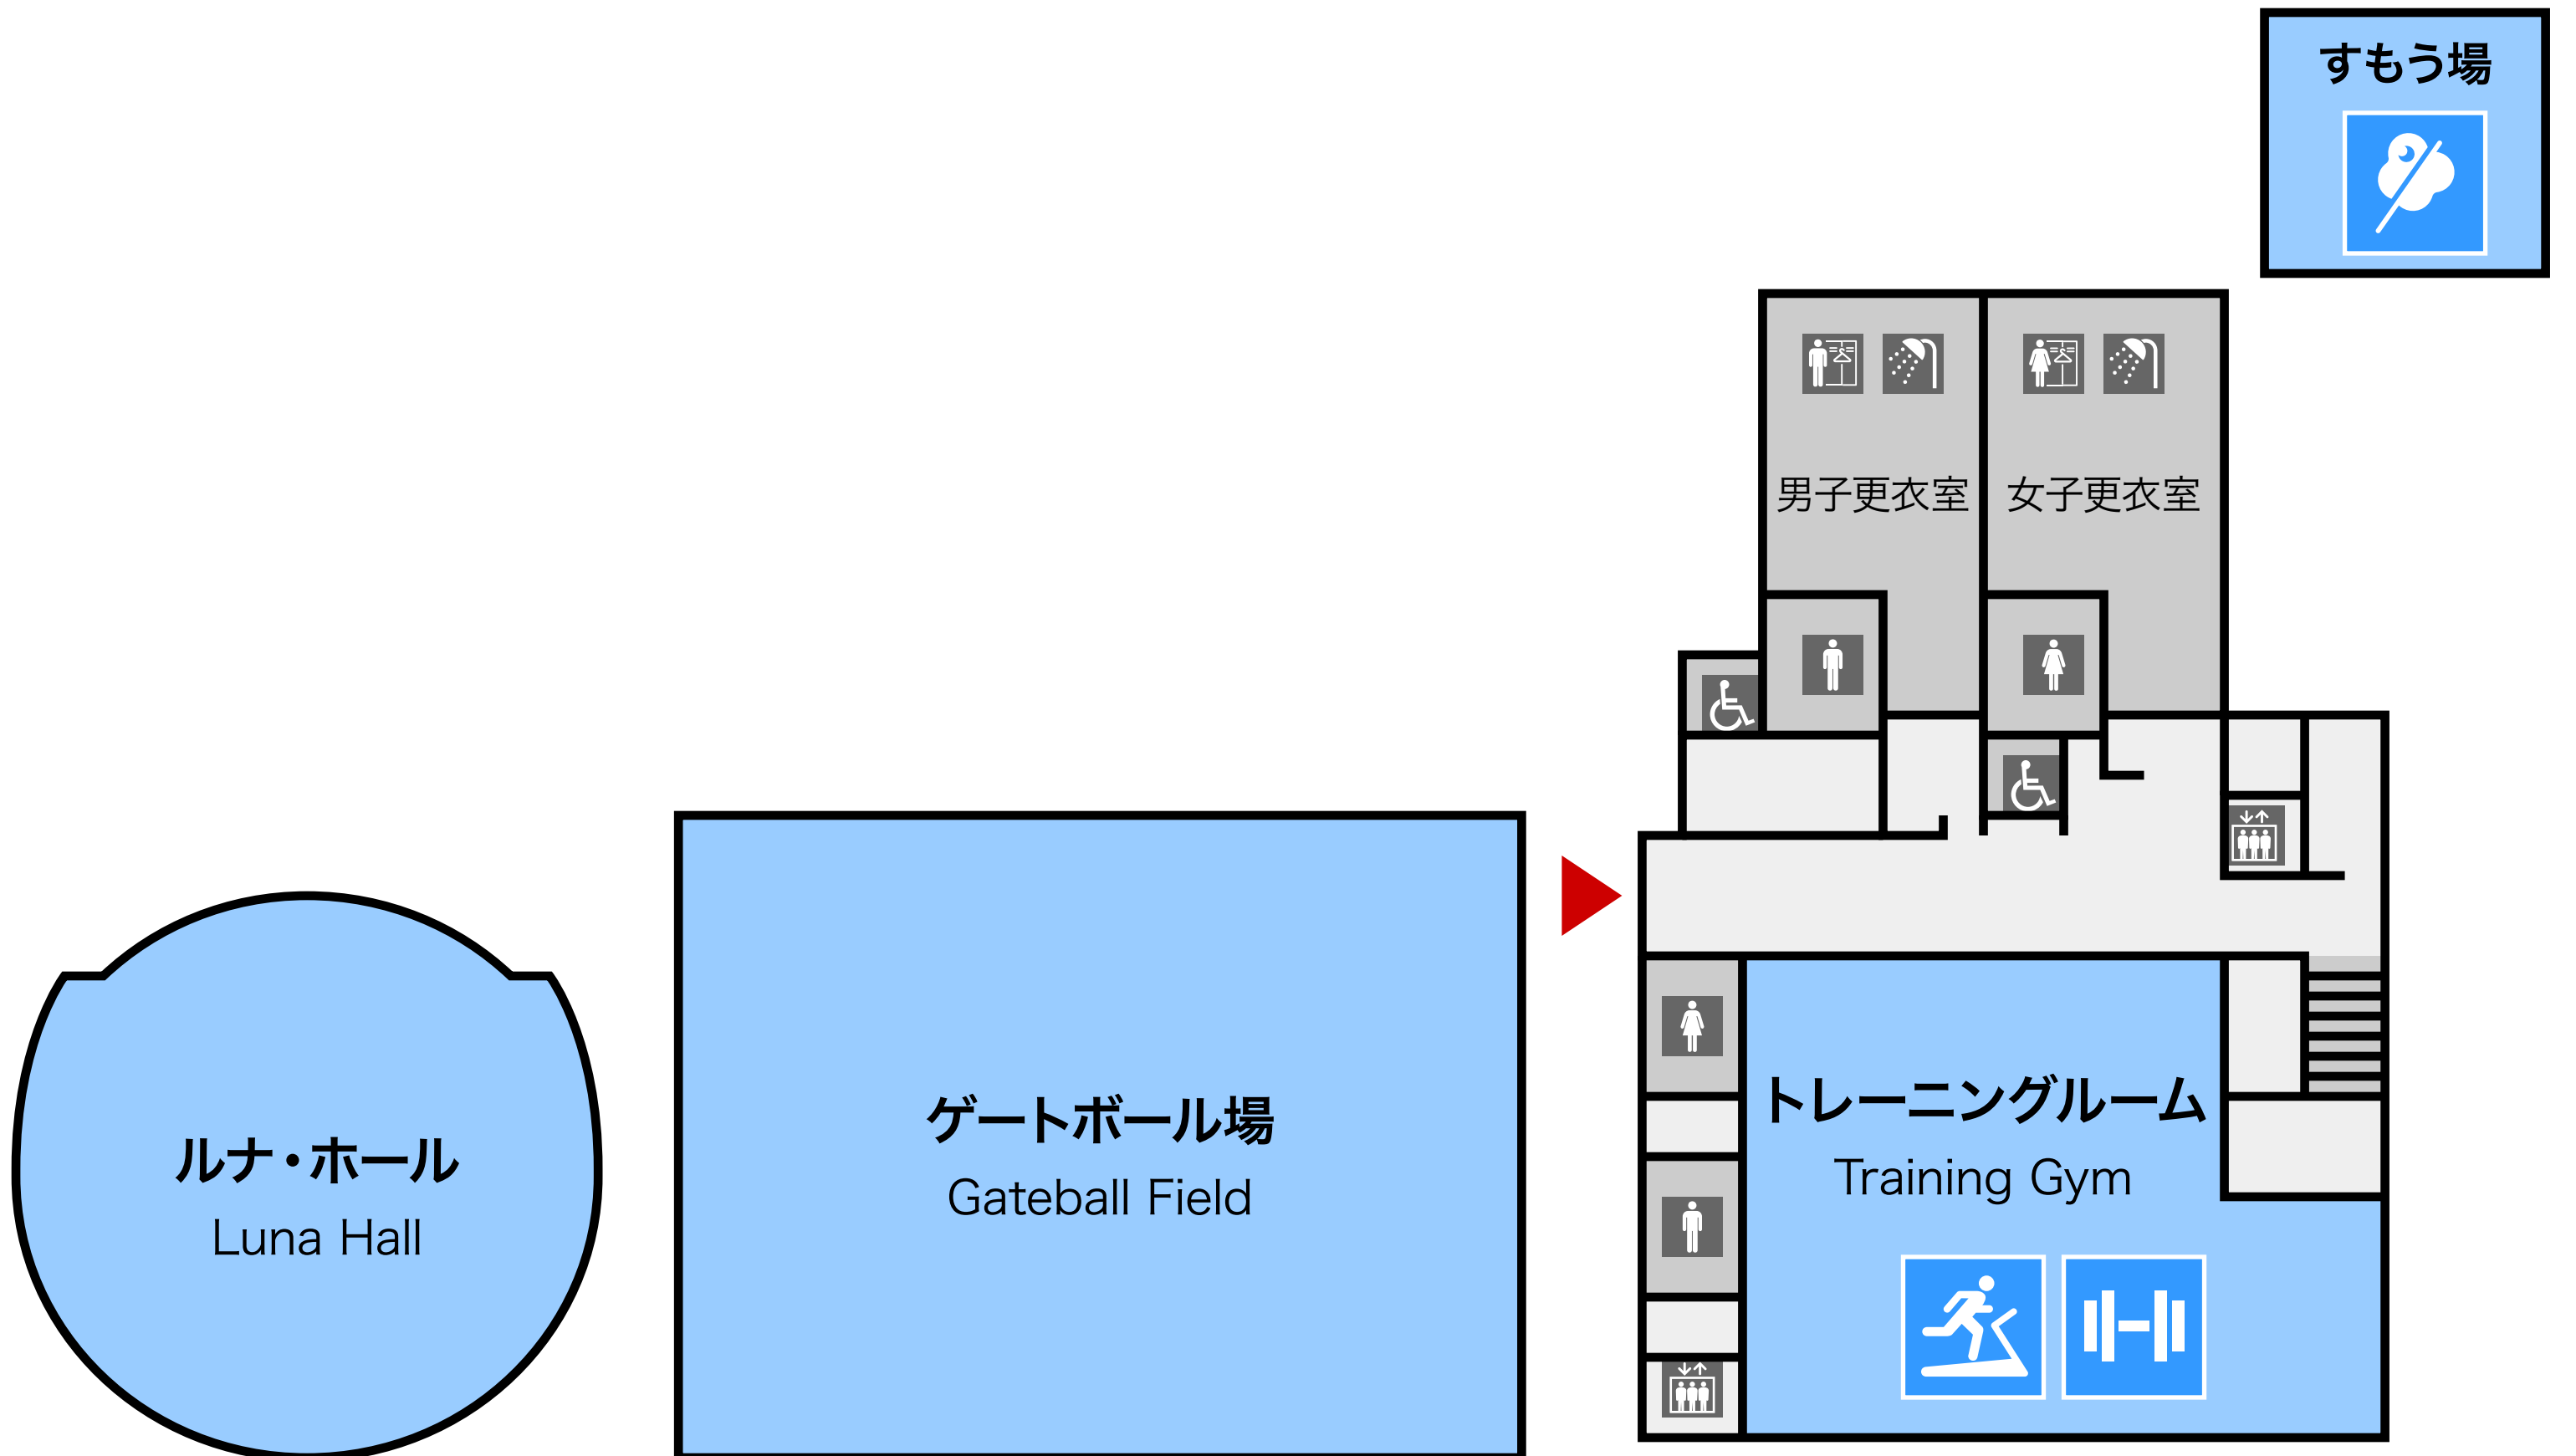

四條畷市立市民総合体育館

Shijonawate Gymnasium (Sun Arena 25)

1F

2F