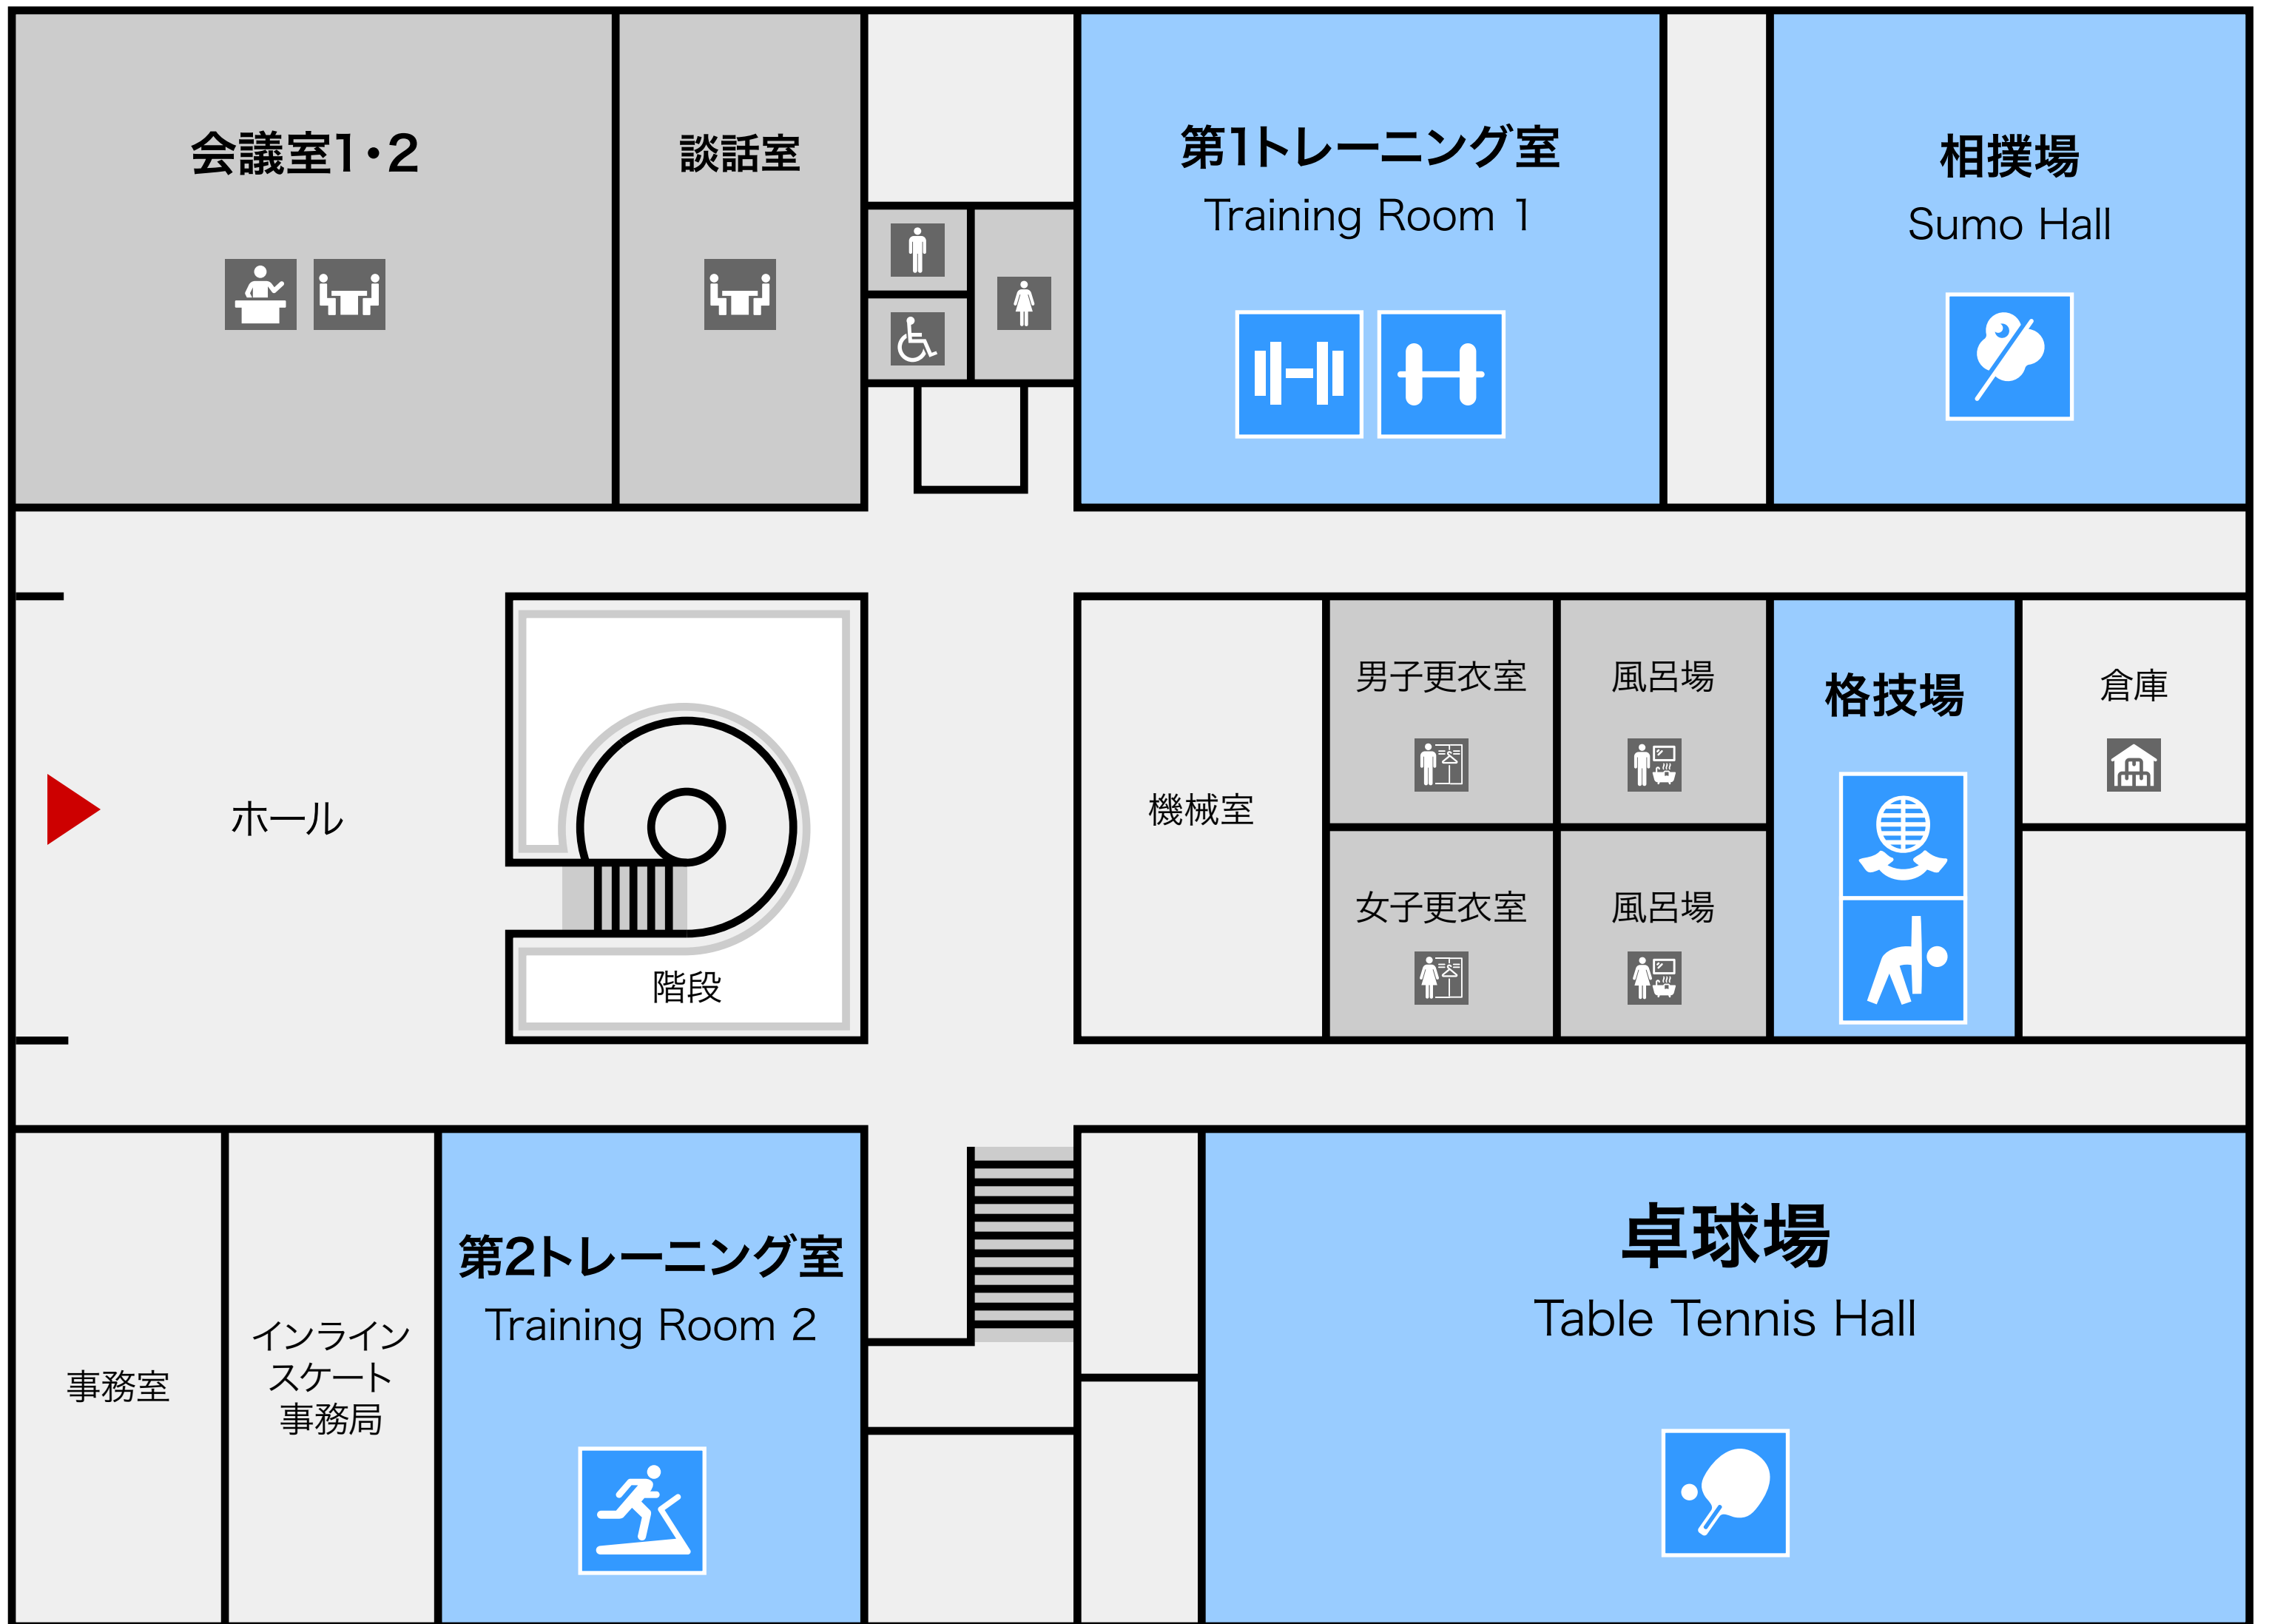

岐阜市民総合体育館

Gifu Civic General Gymnasium

1F

2F