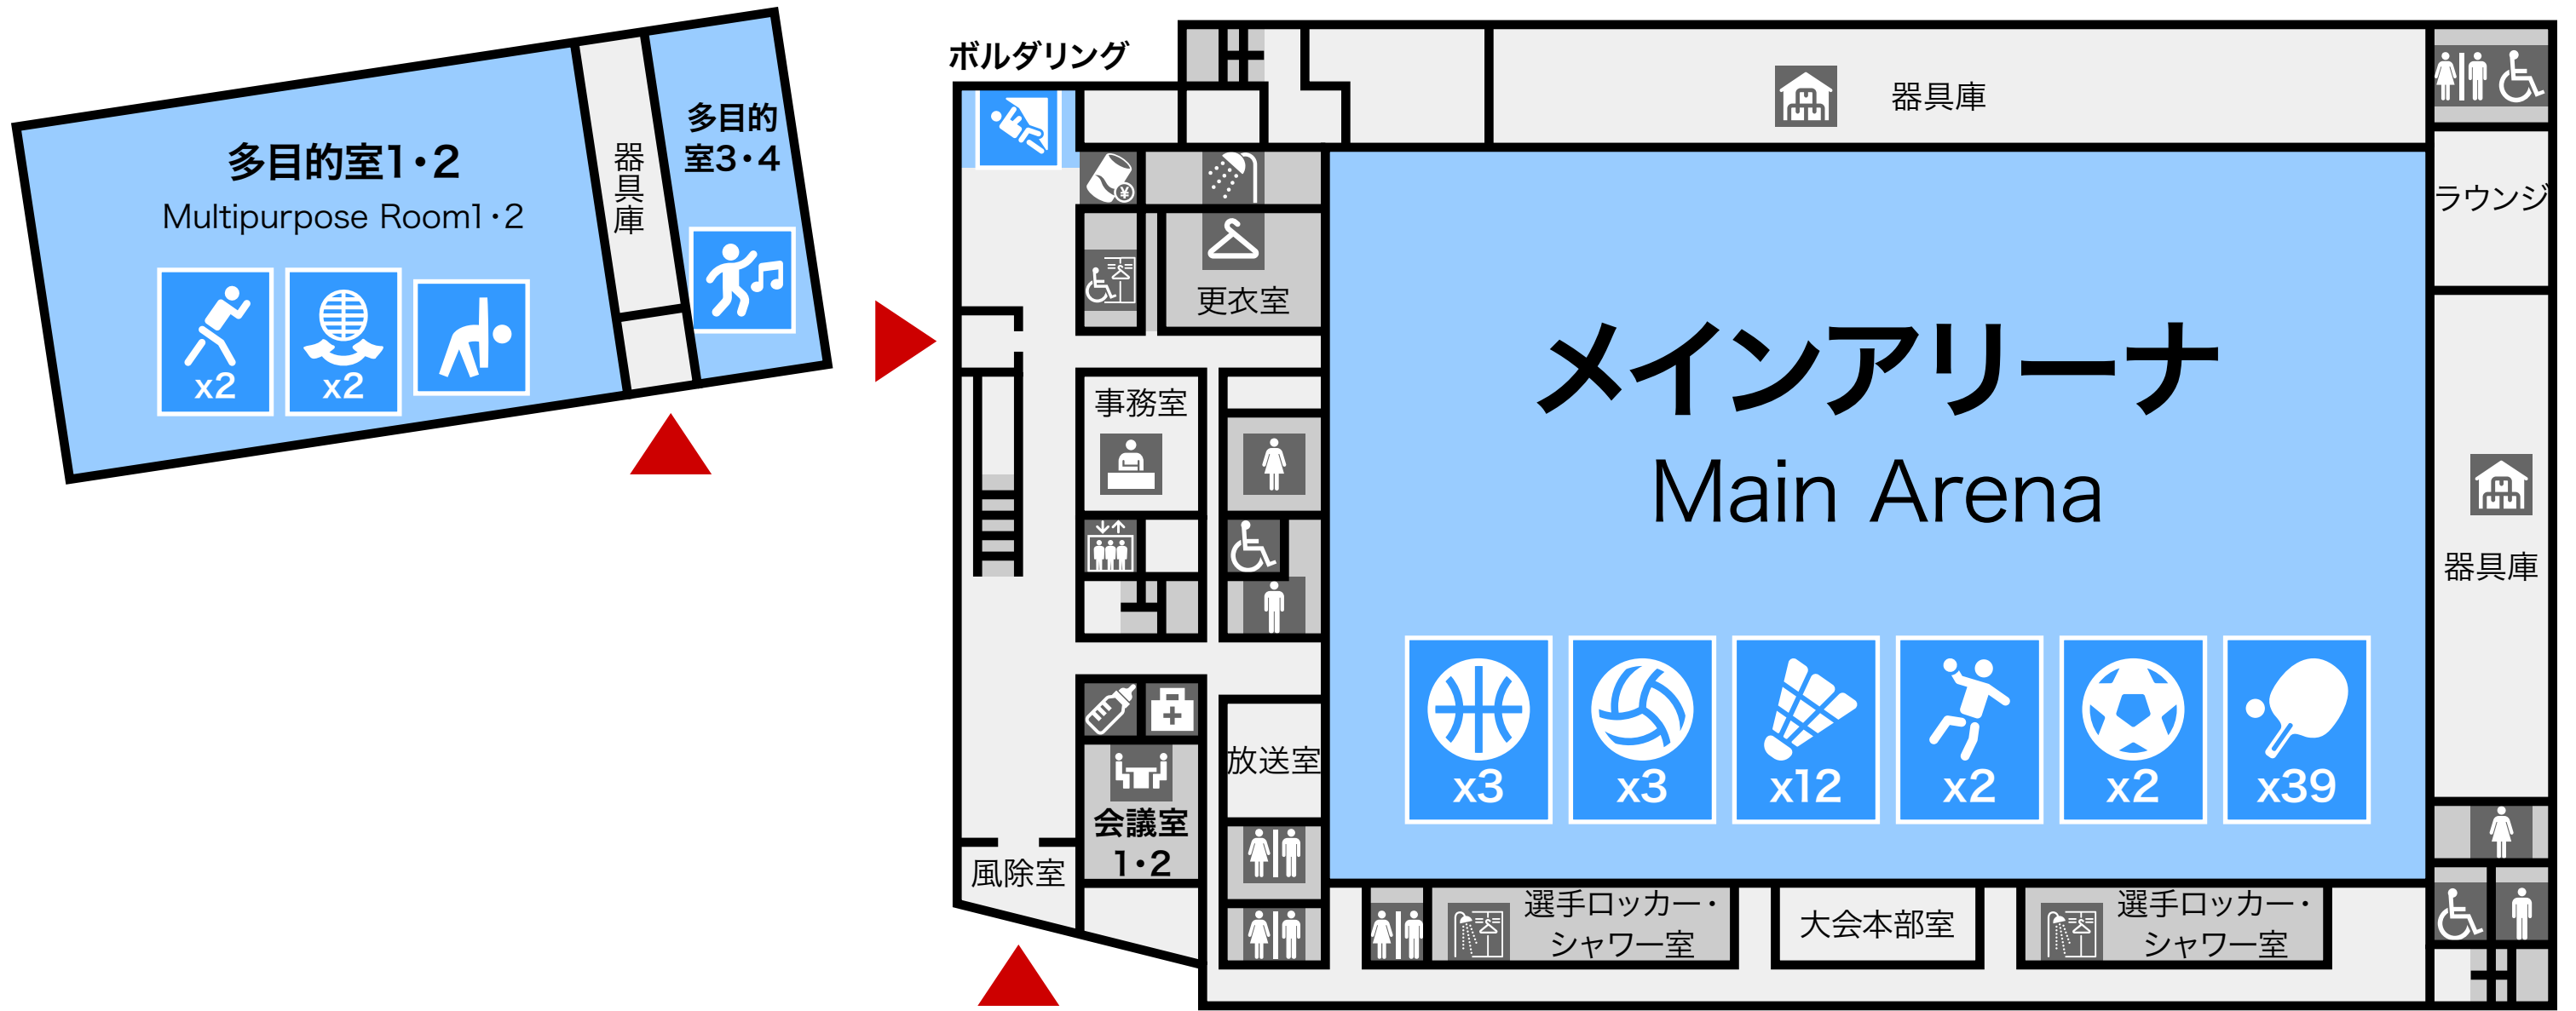

J:COM Arena Shimonoseki

1F

2F