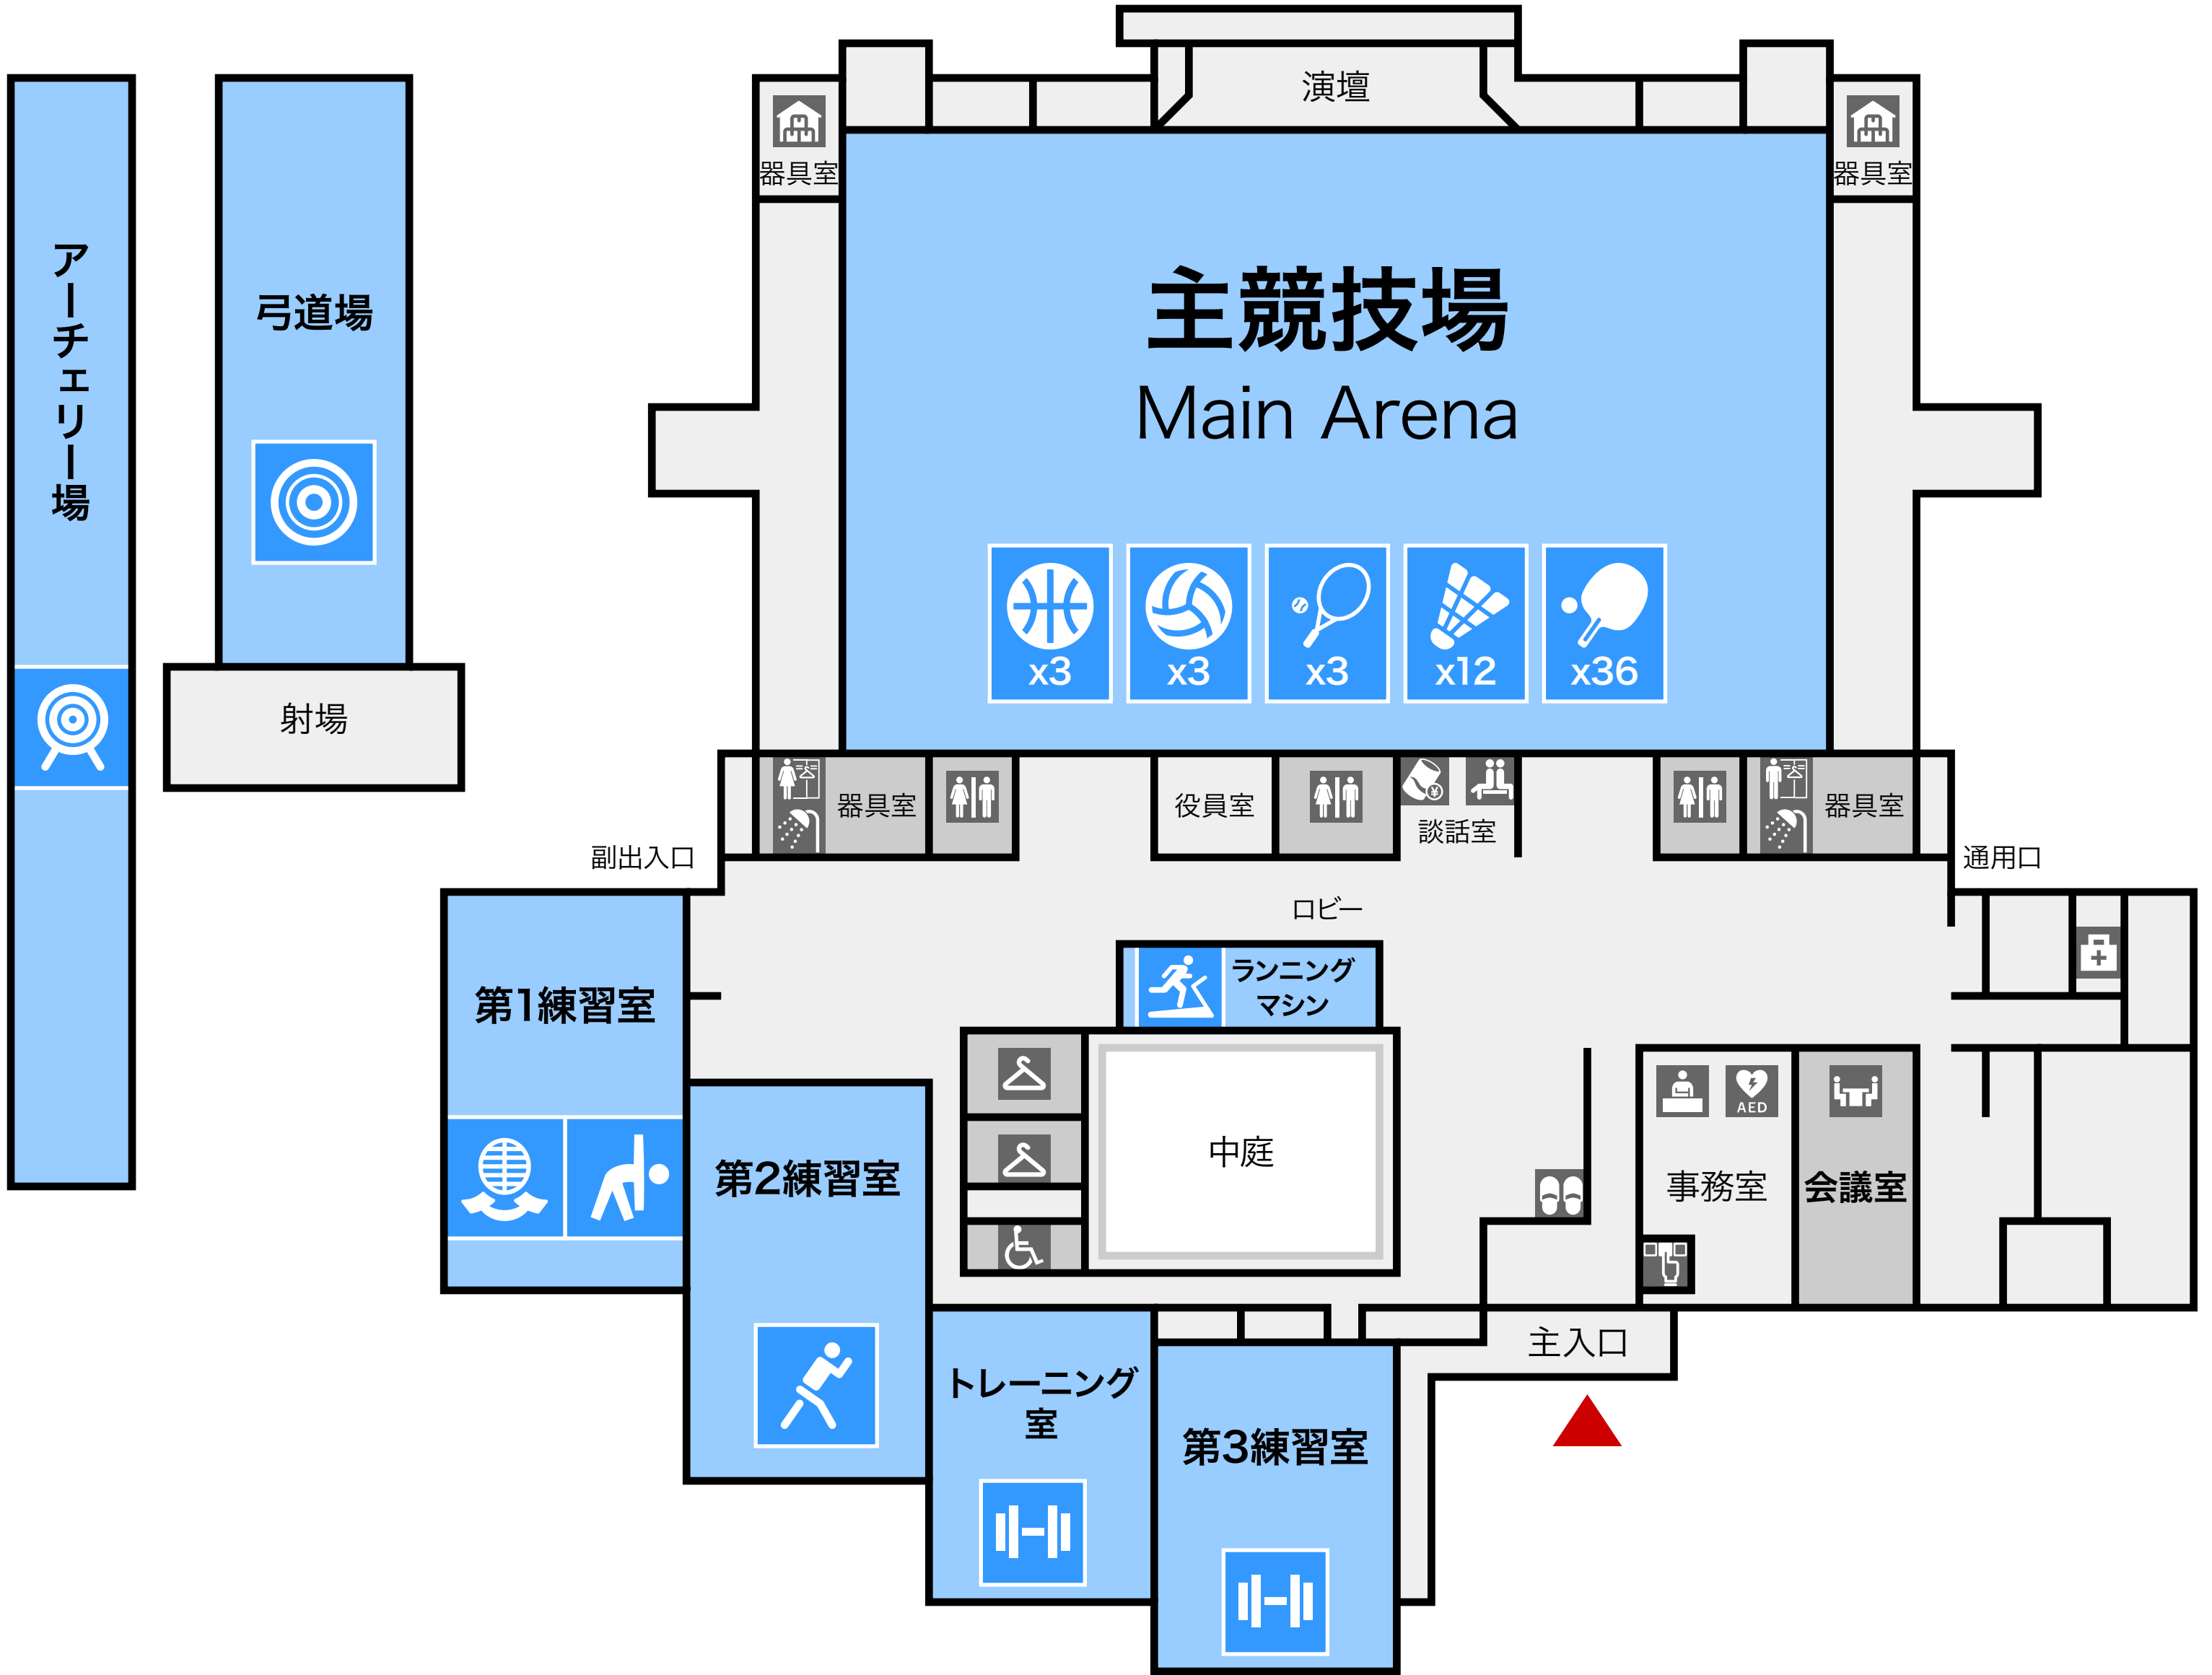

苫小牧市総合体育館

Tomakomai General Gymnasium

1F

2F