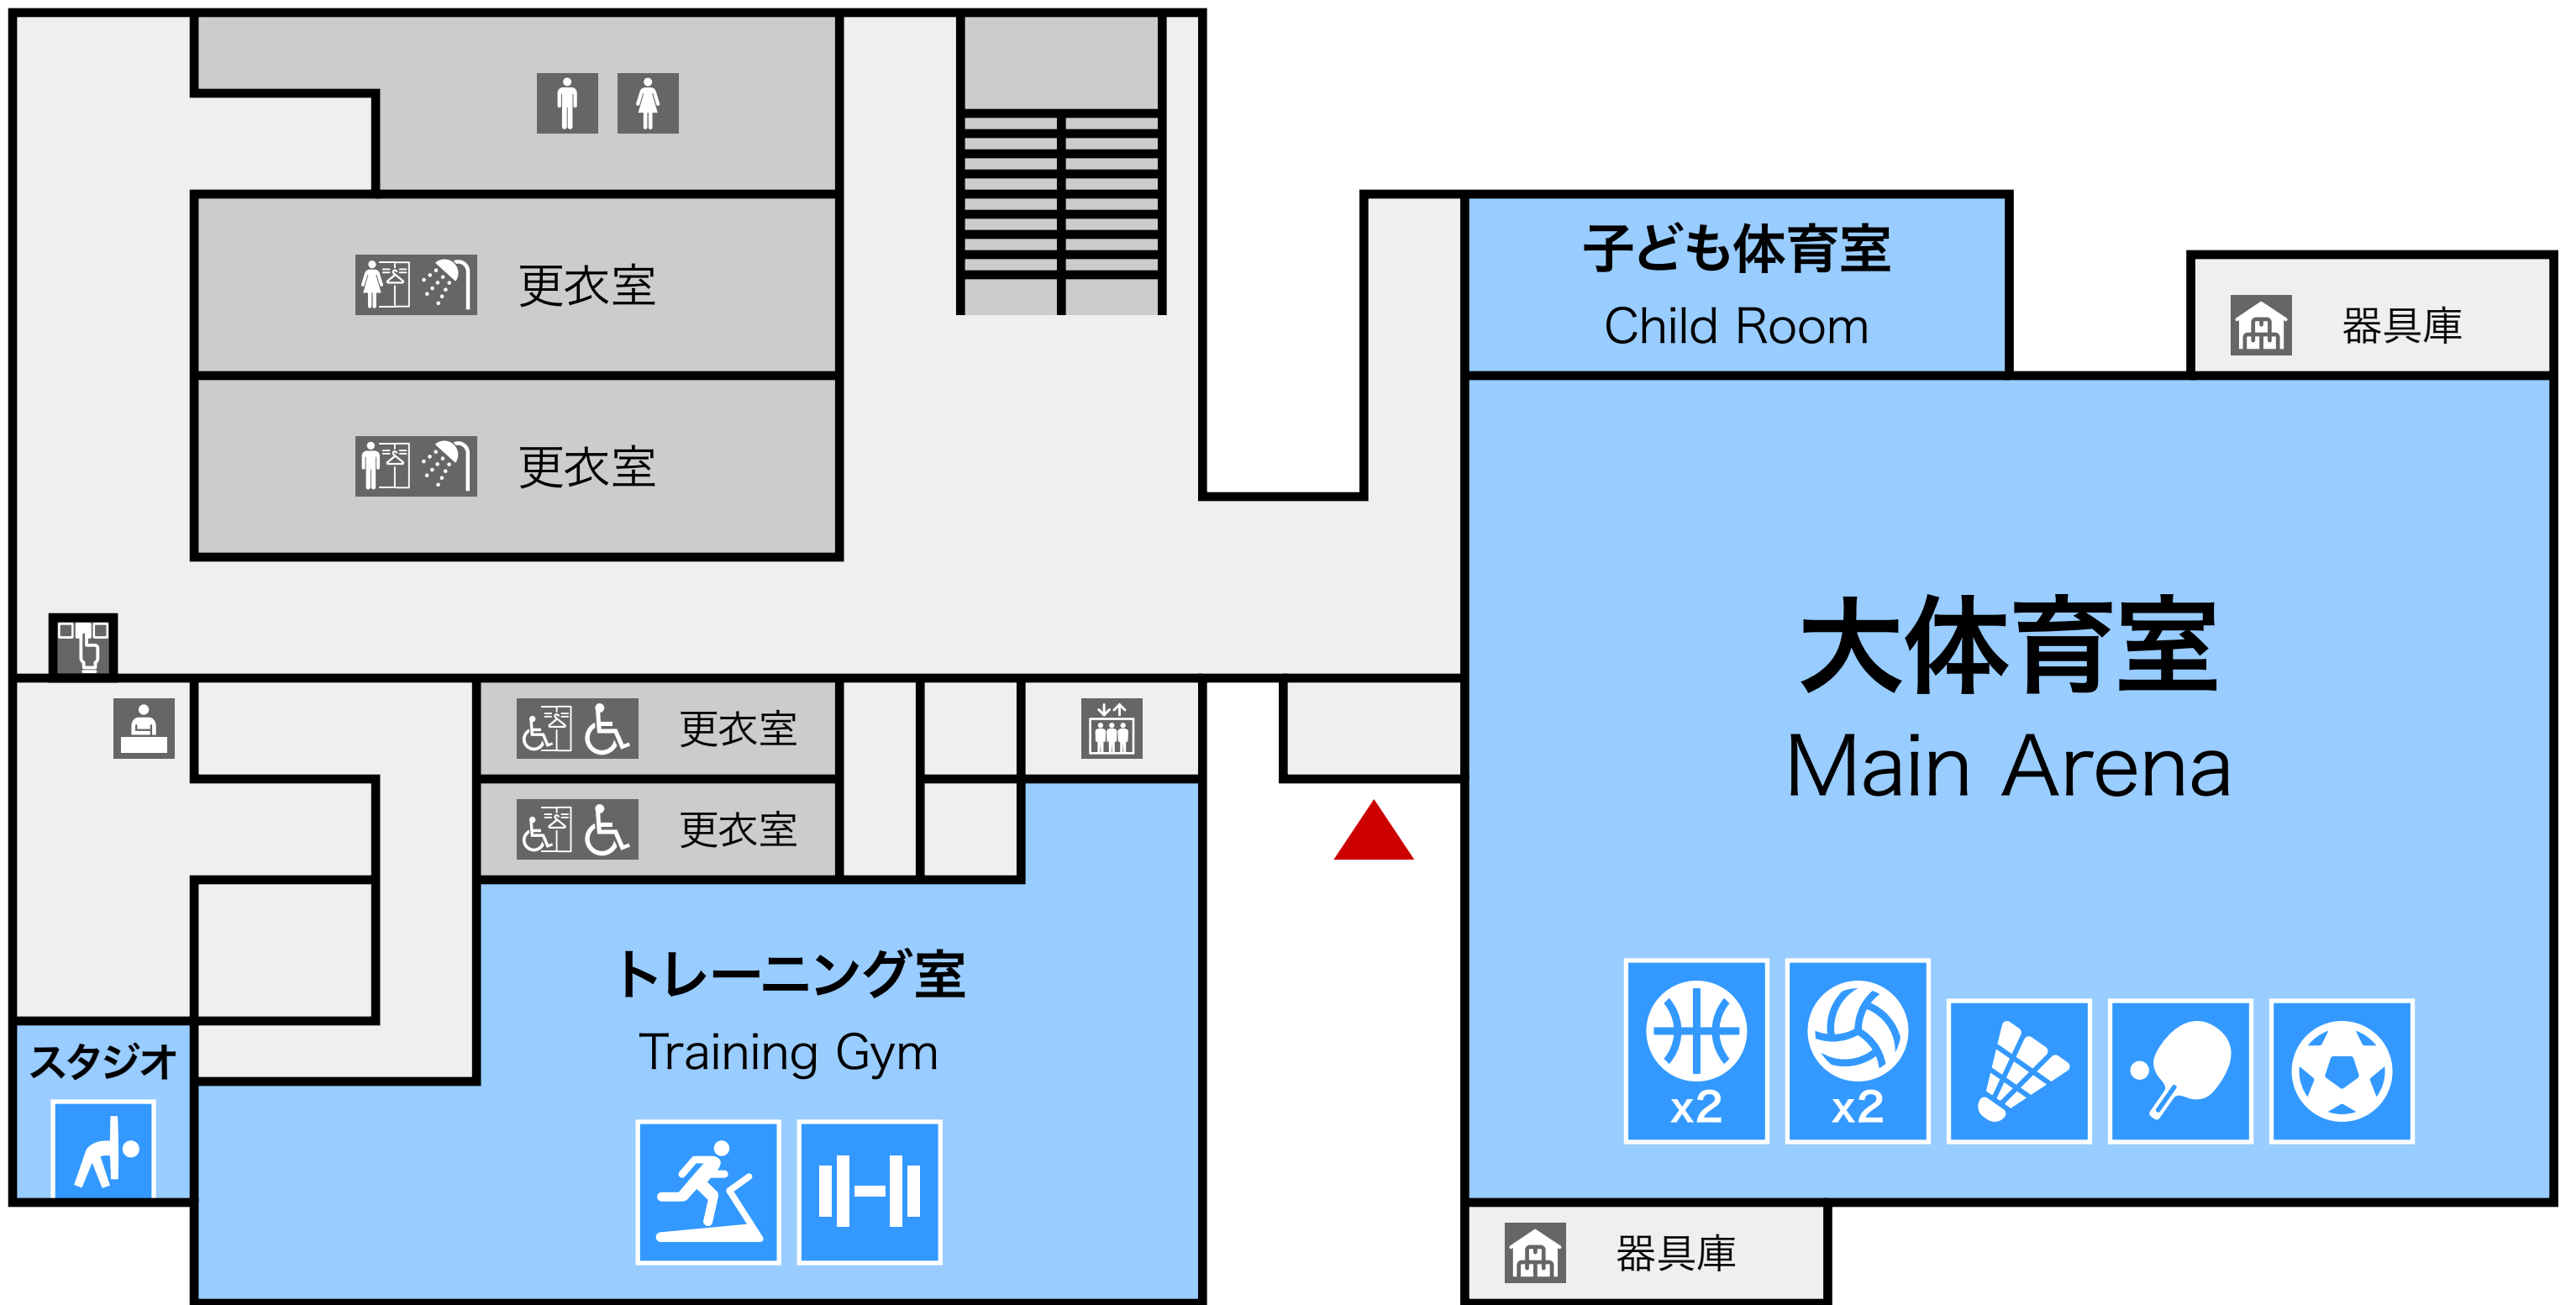

# 川崎市幸スポーツセンター

KAWASAKI CITY SAIWAI SPORTS CENTER

1F

2F