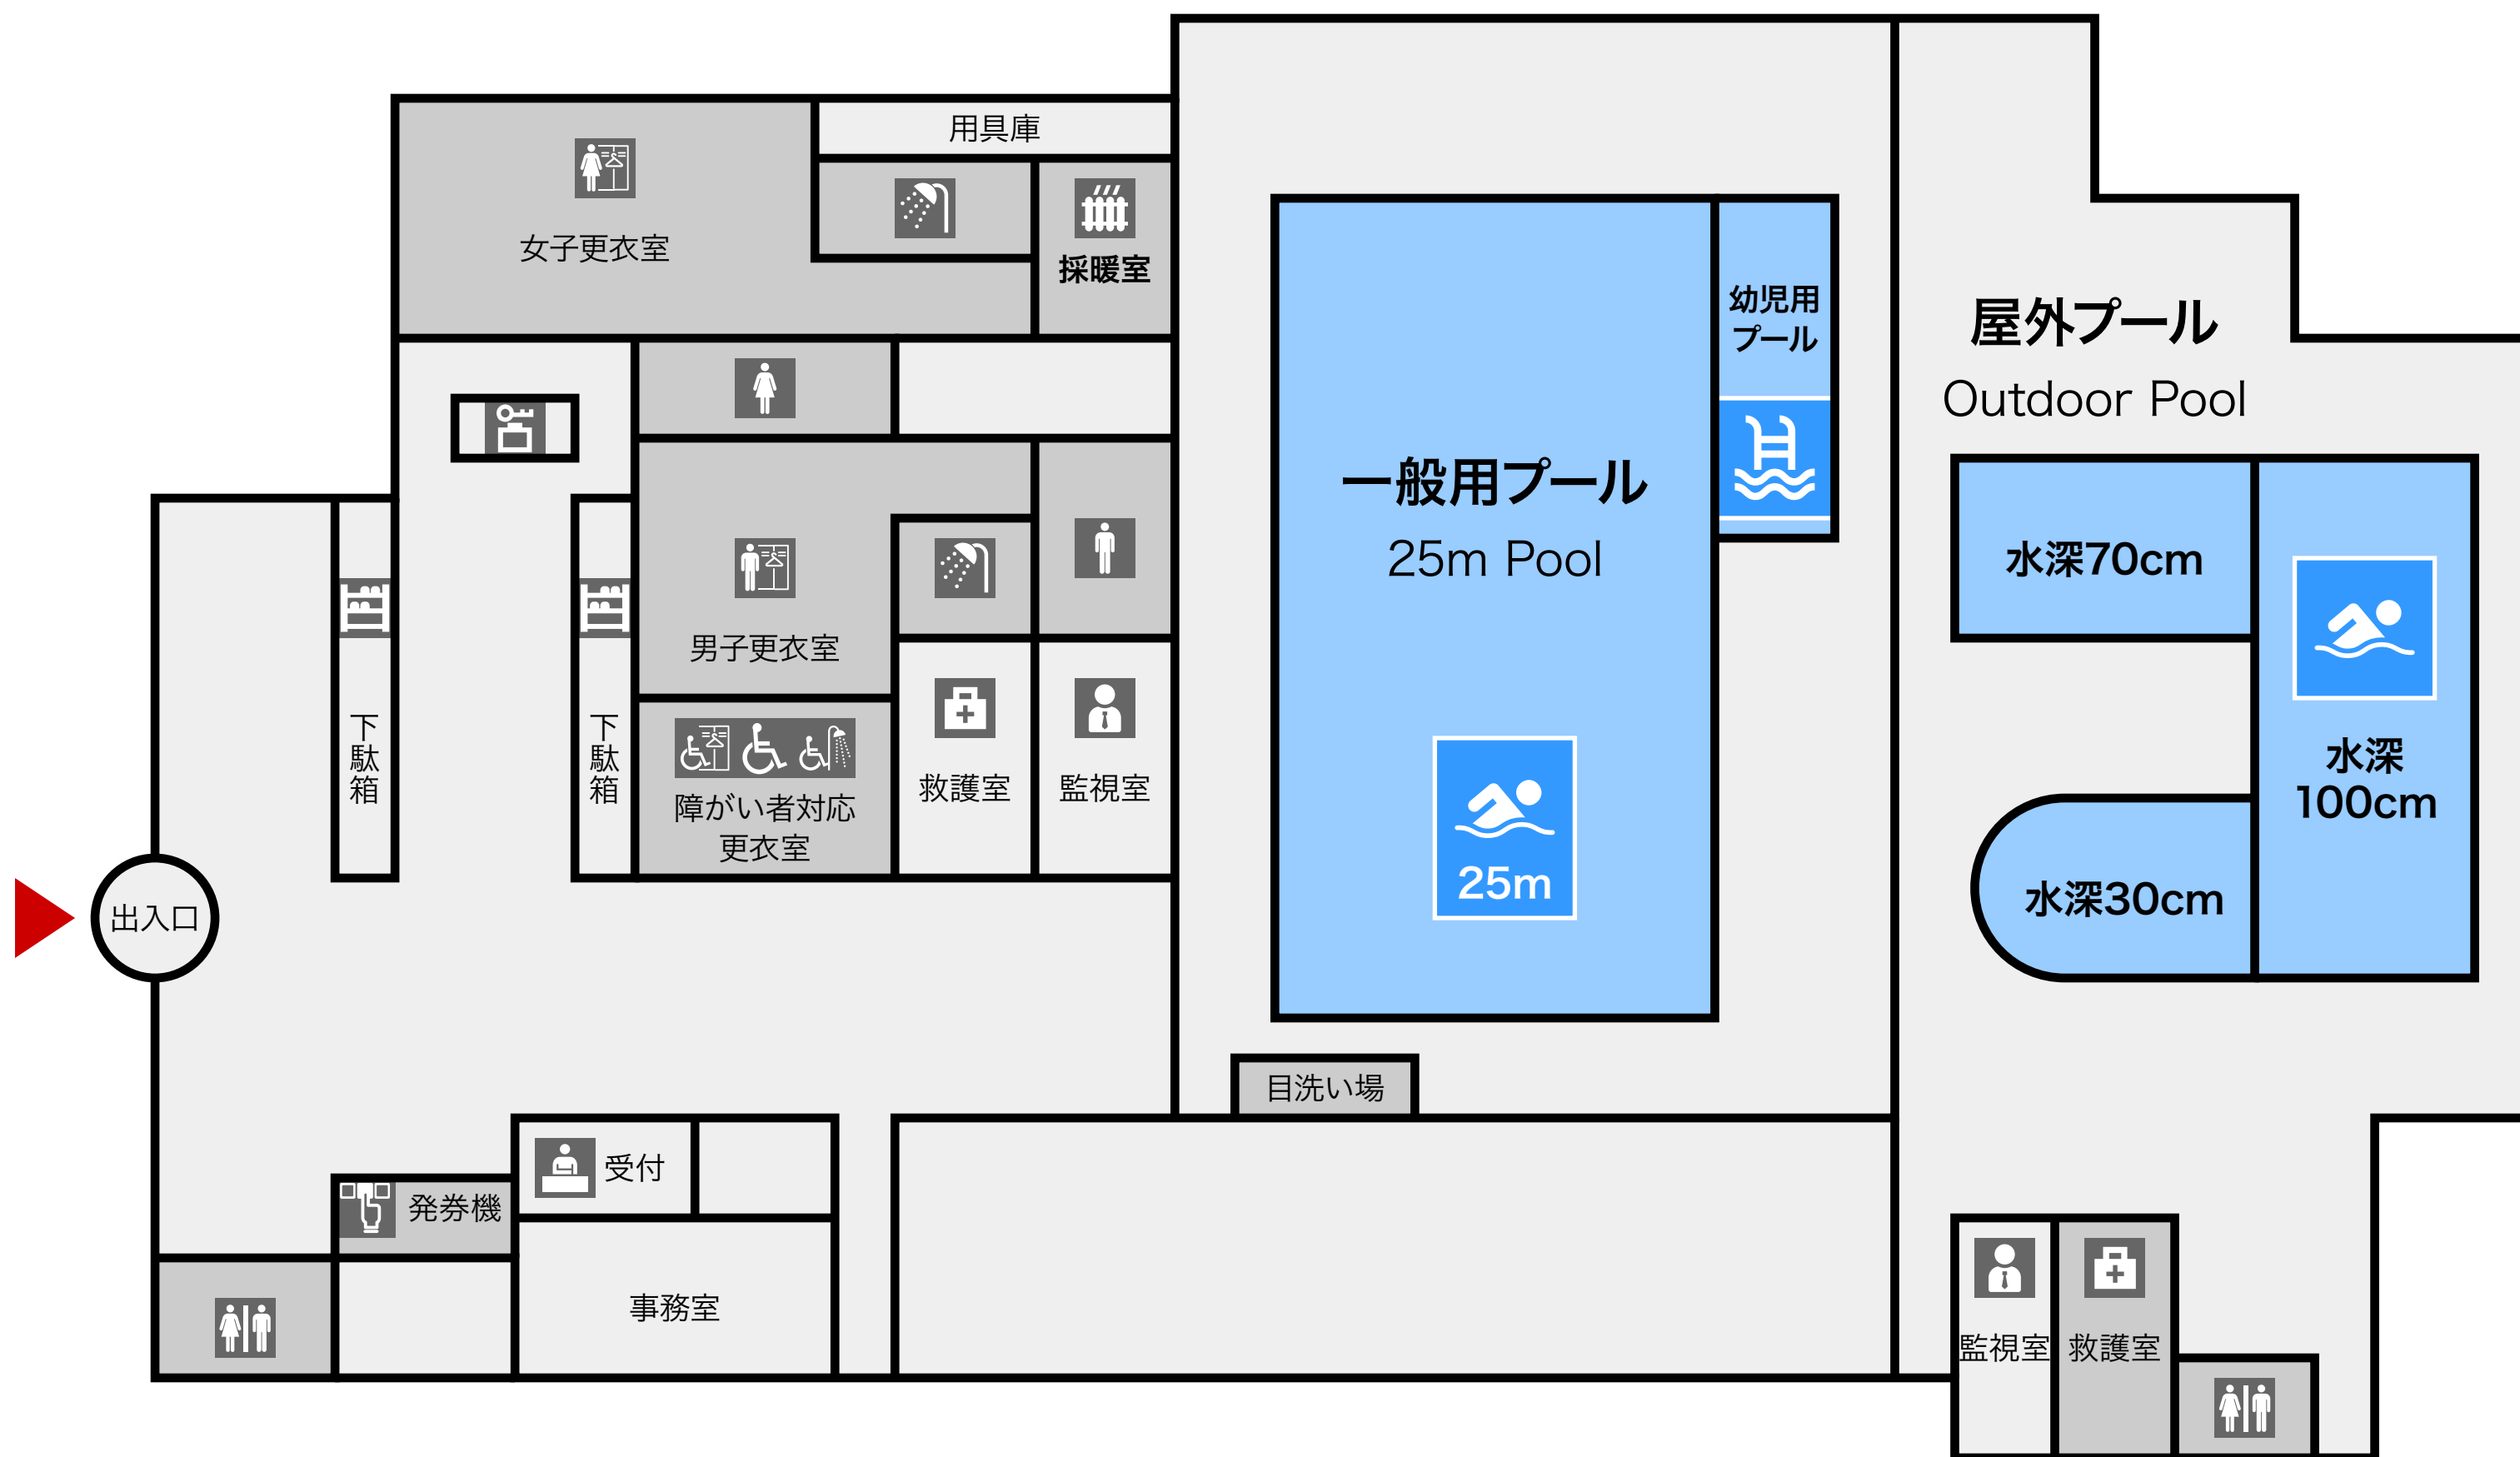

東綾瀬公園温水プール

HIGASHIAYASE PARK HEATED POOL

1F

この施設案内はMUSIC-MDATAが作成しました。実際と相違する場合がありますので公式情報もご確認ください。

フロアマップ凡例 gym.music-mdata.com