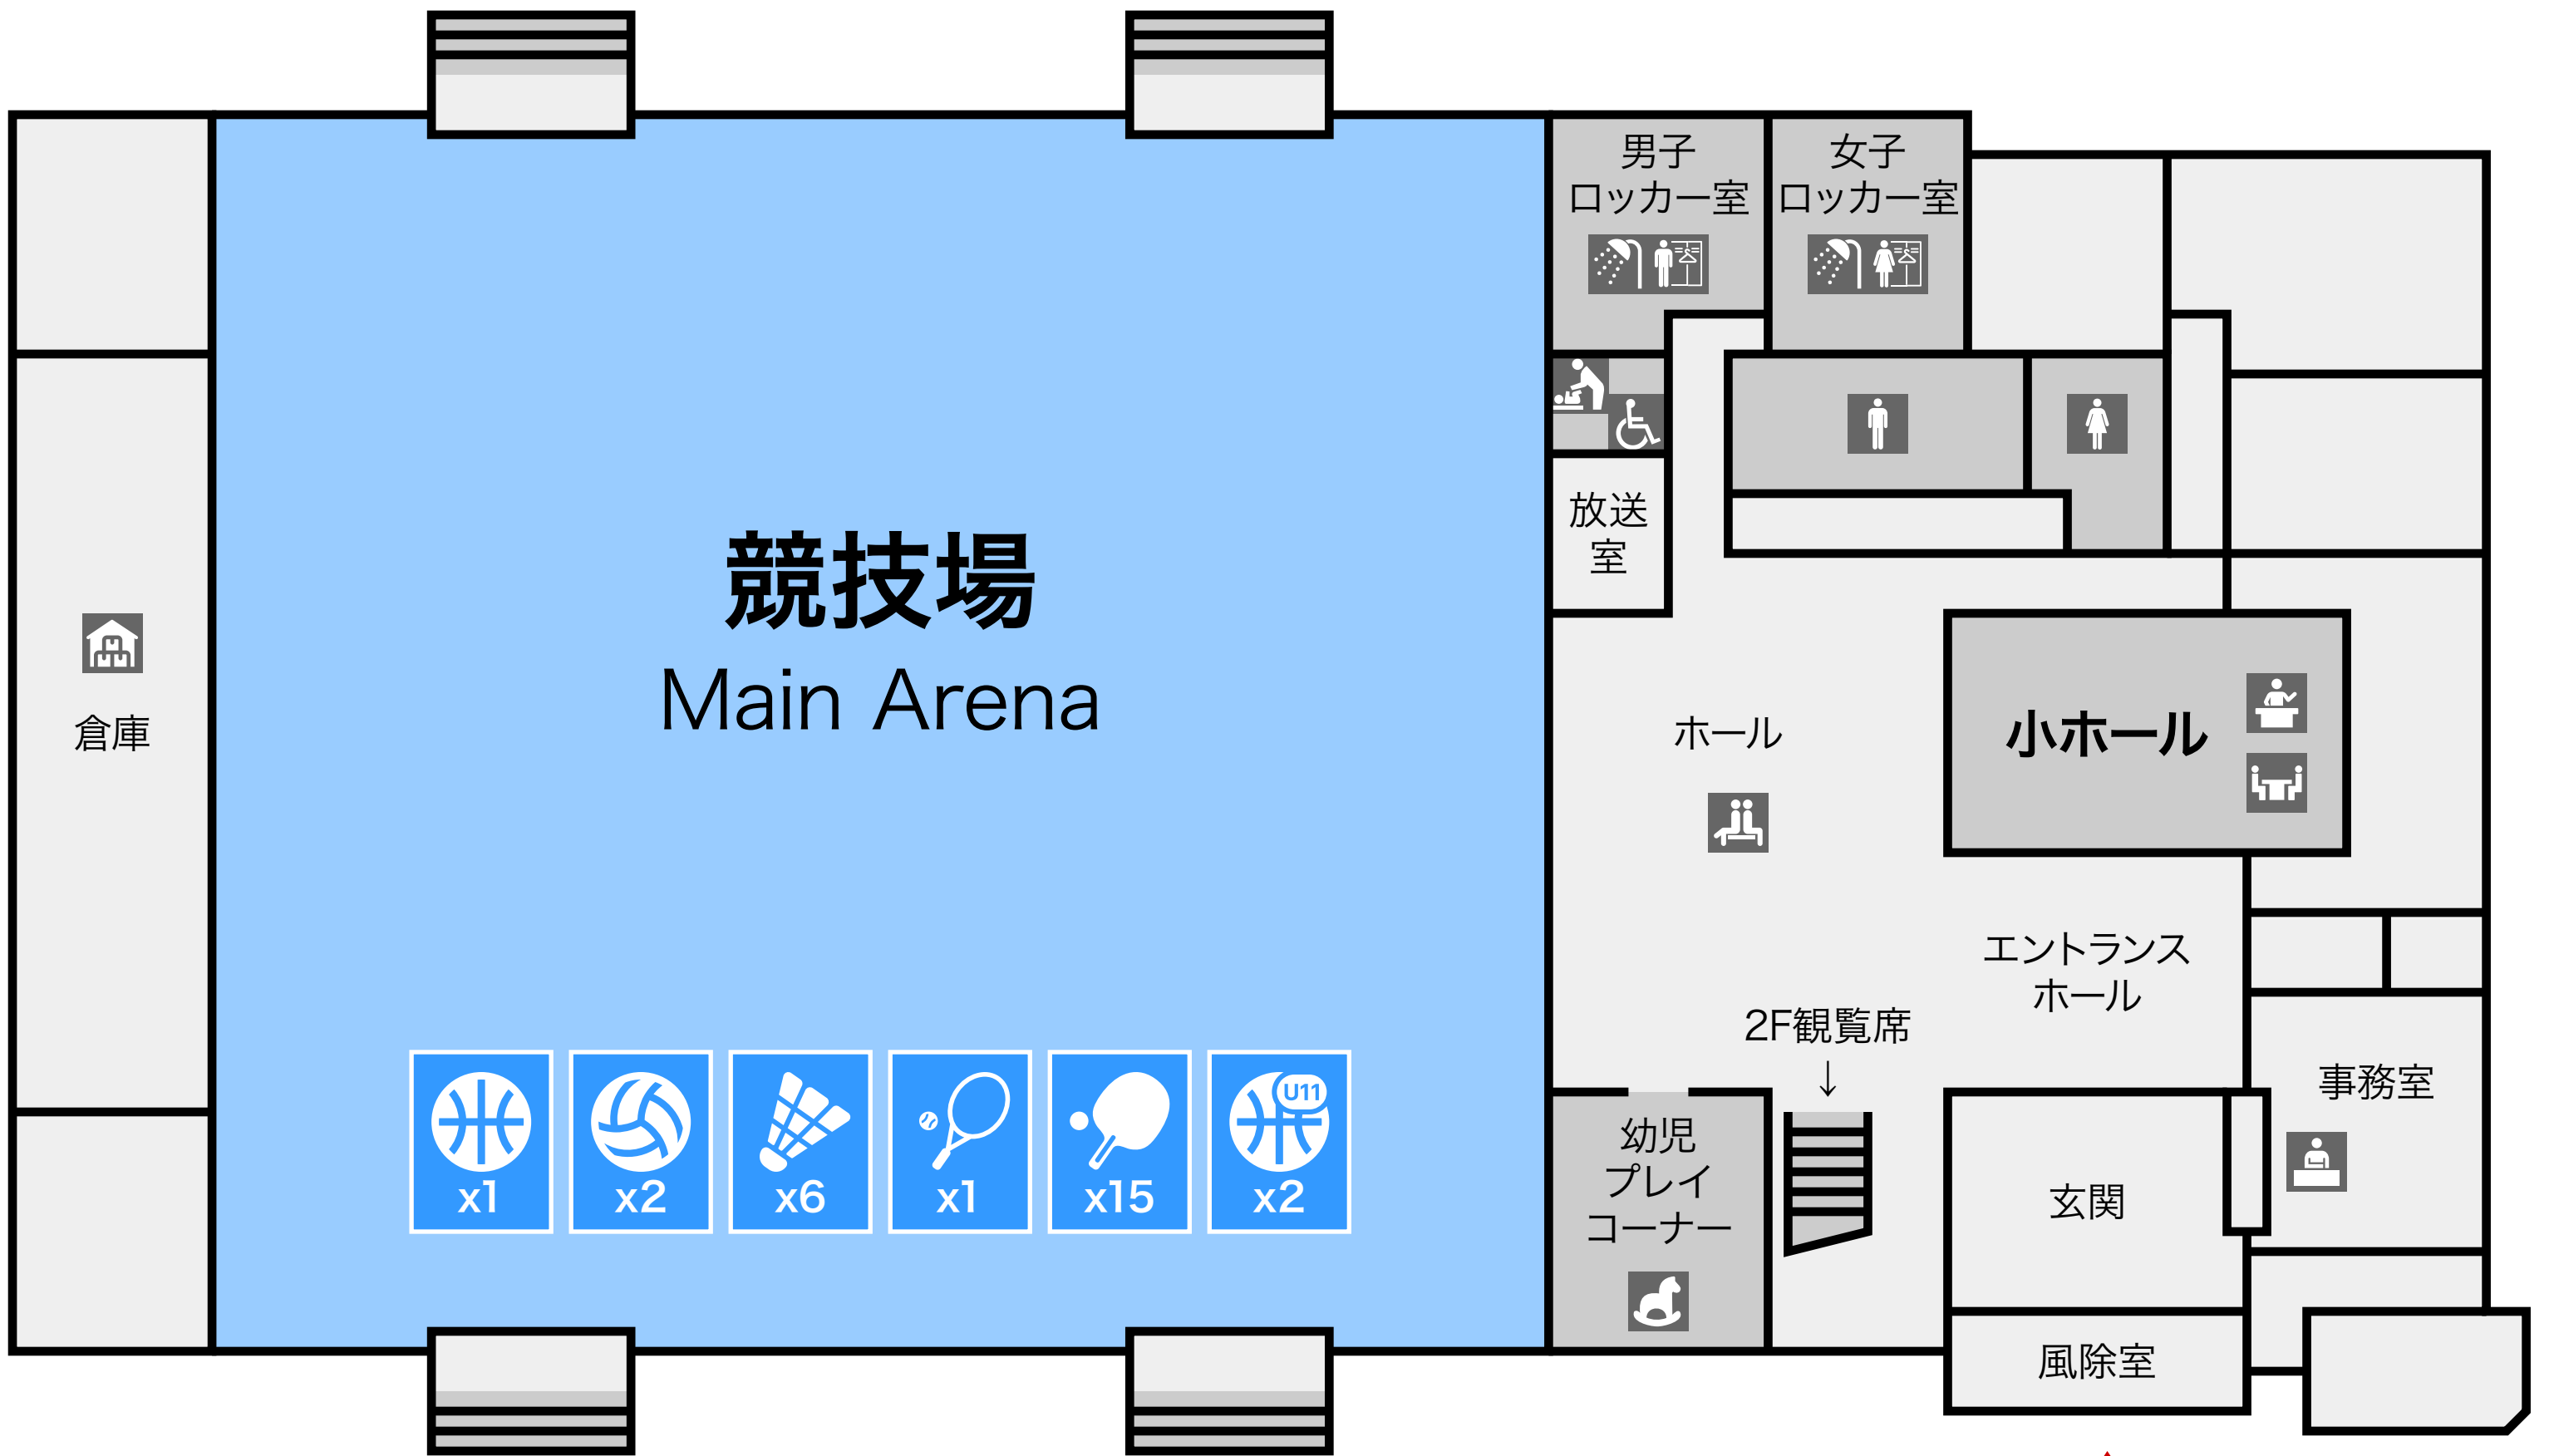

仙台市秋保体育館

Sendai City Akiu Gymnasium

1F

この施設案内はMUSIC-MDATAが作成しました。実際と相違する場合がありますので公式情報もご確認ください。

フロアマップ凡例 gym.music-mdata.com