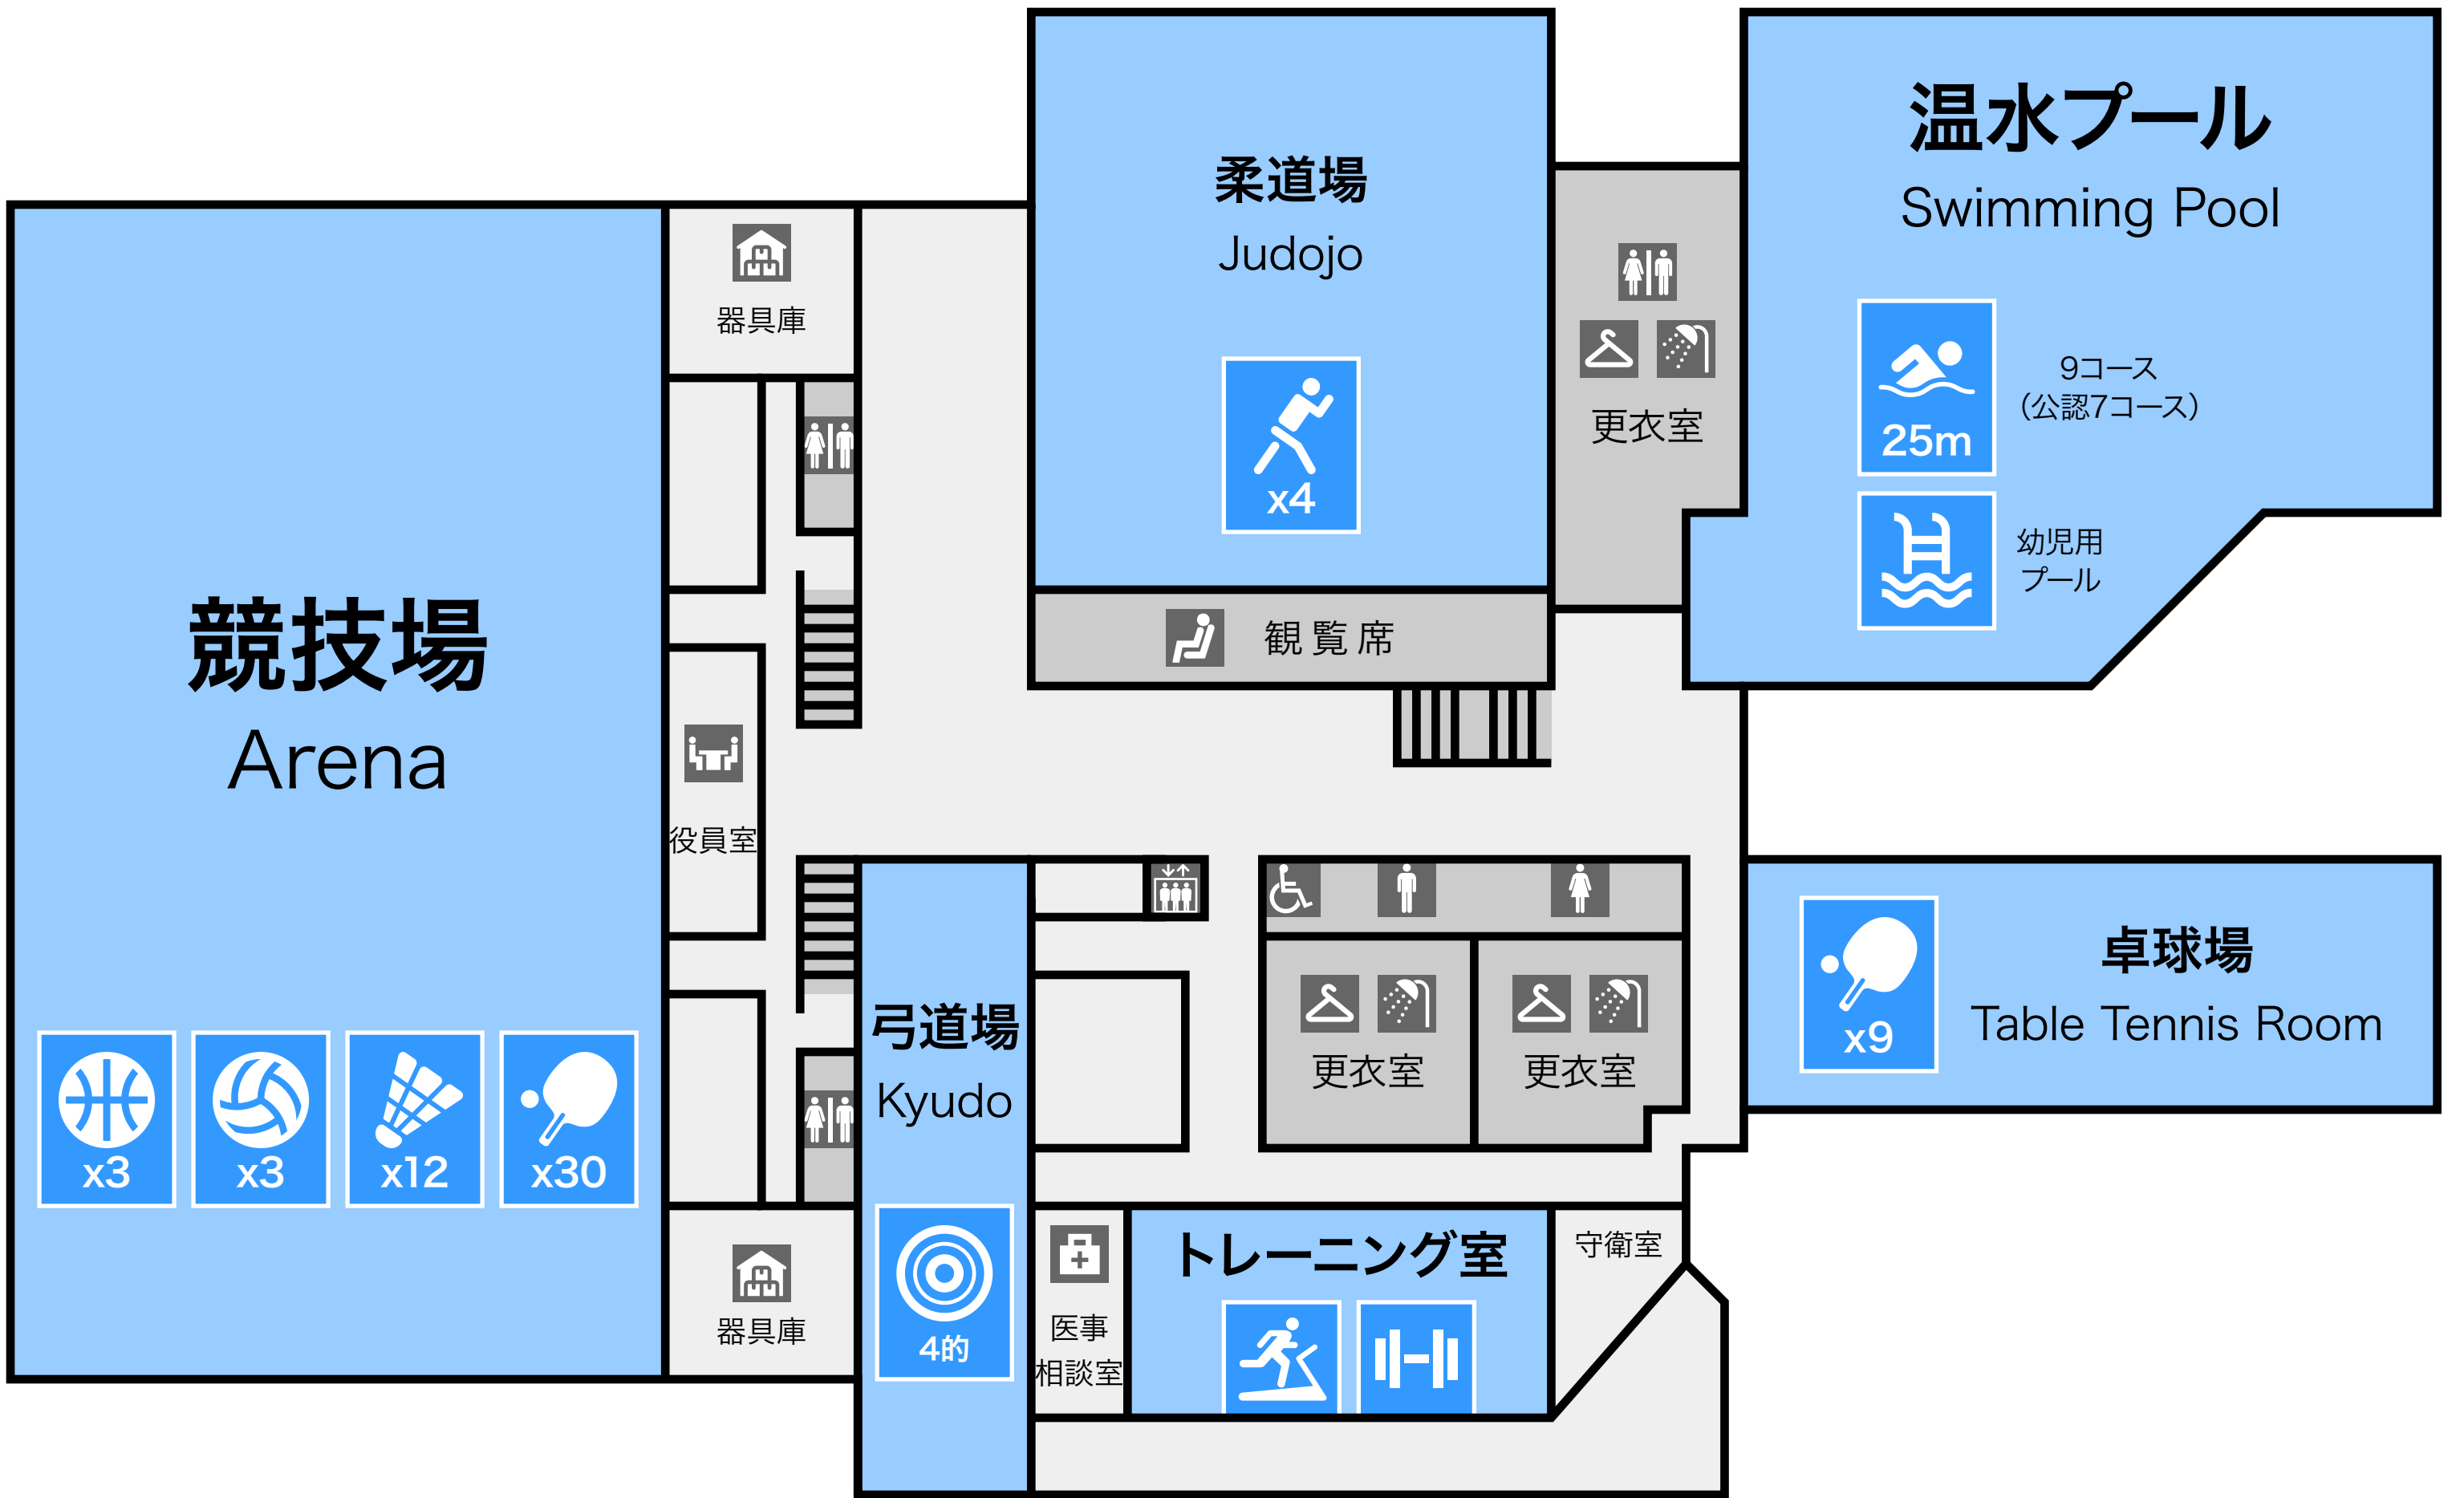

姫路市立総合スポーツ会館

Himeji City General Sports Center

1F

2F