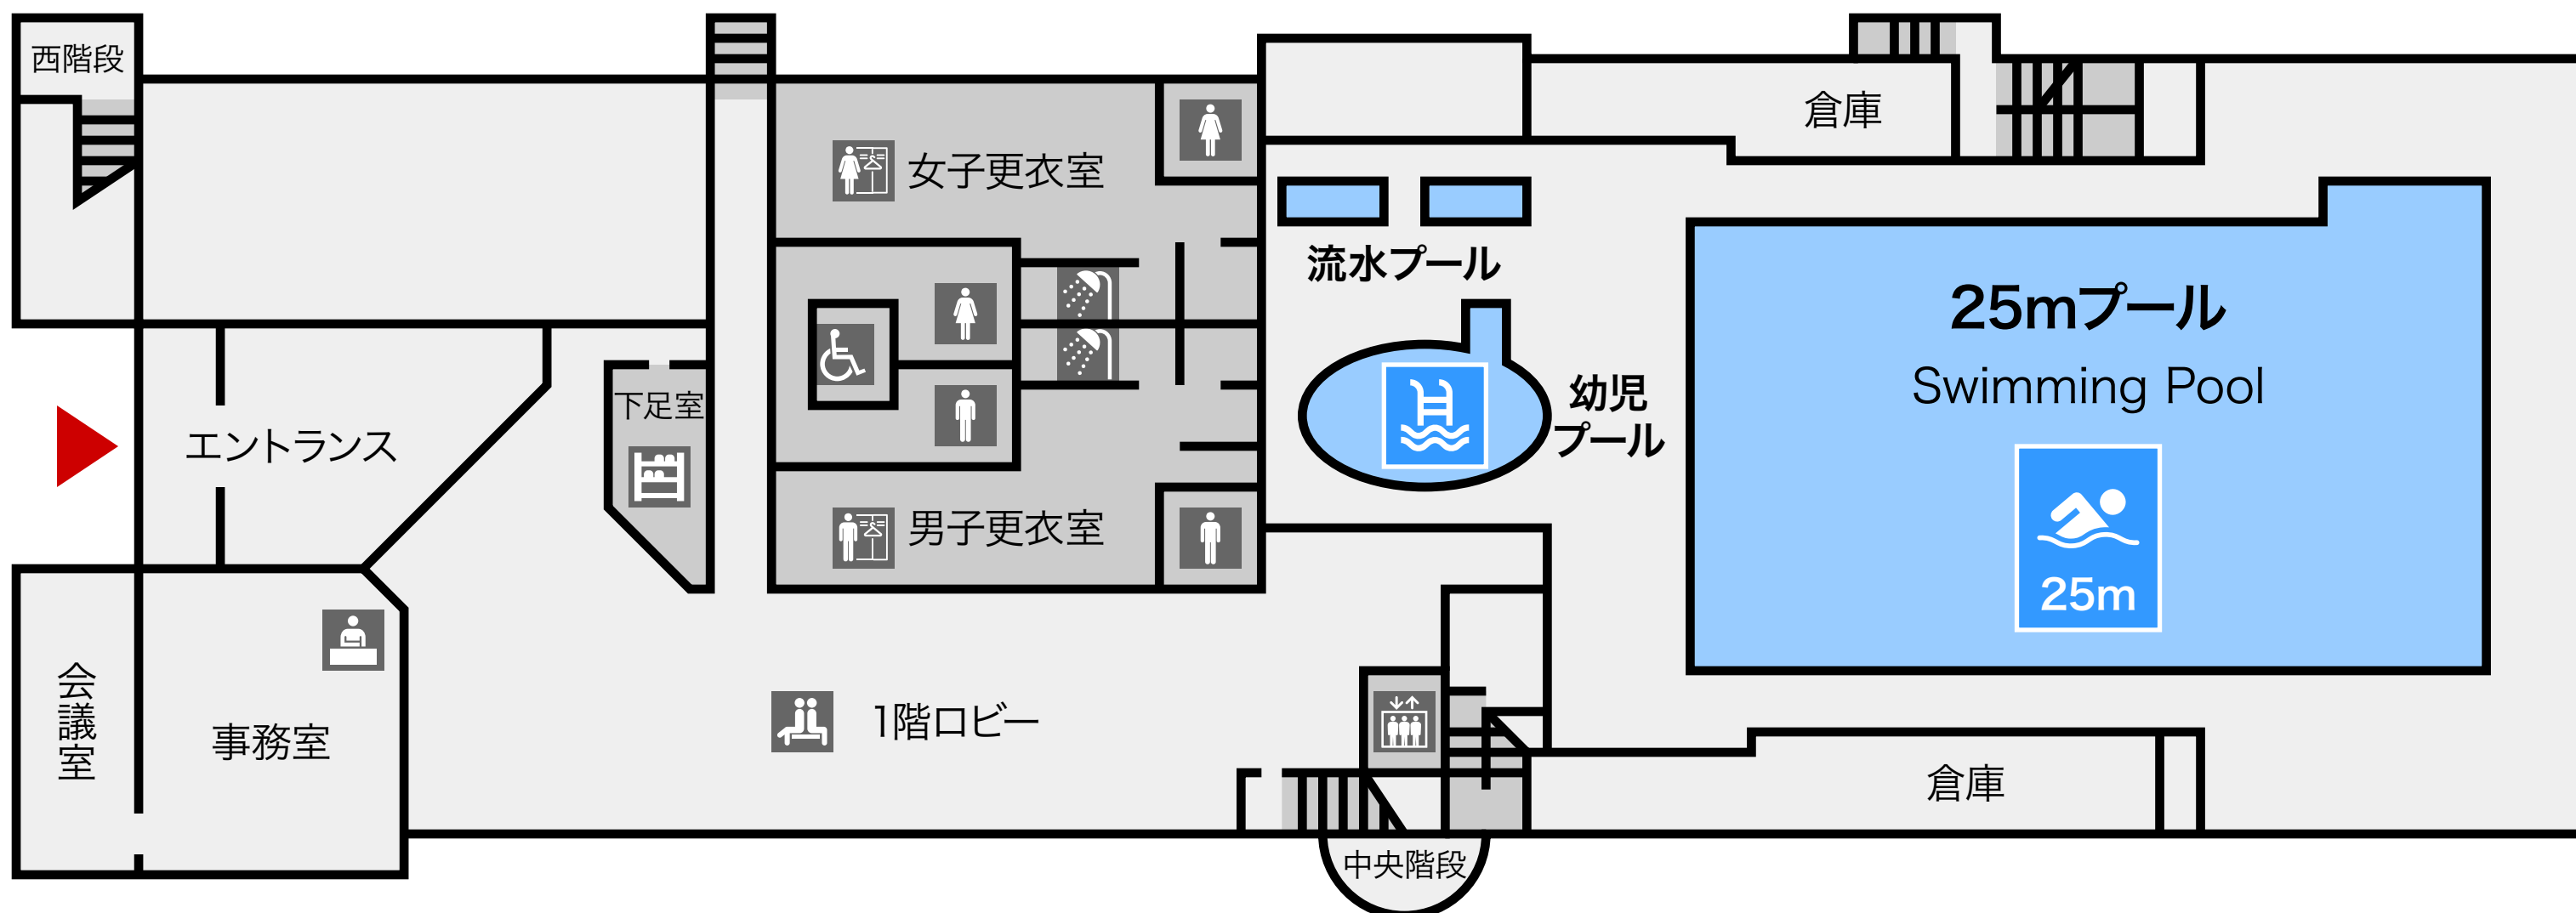

姫路市立坊勢スポーツセンター

Himeji City Bose Sports Center

1F

2F

3F