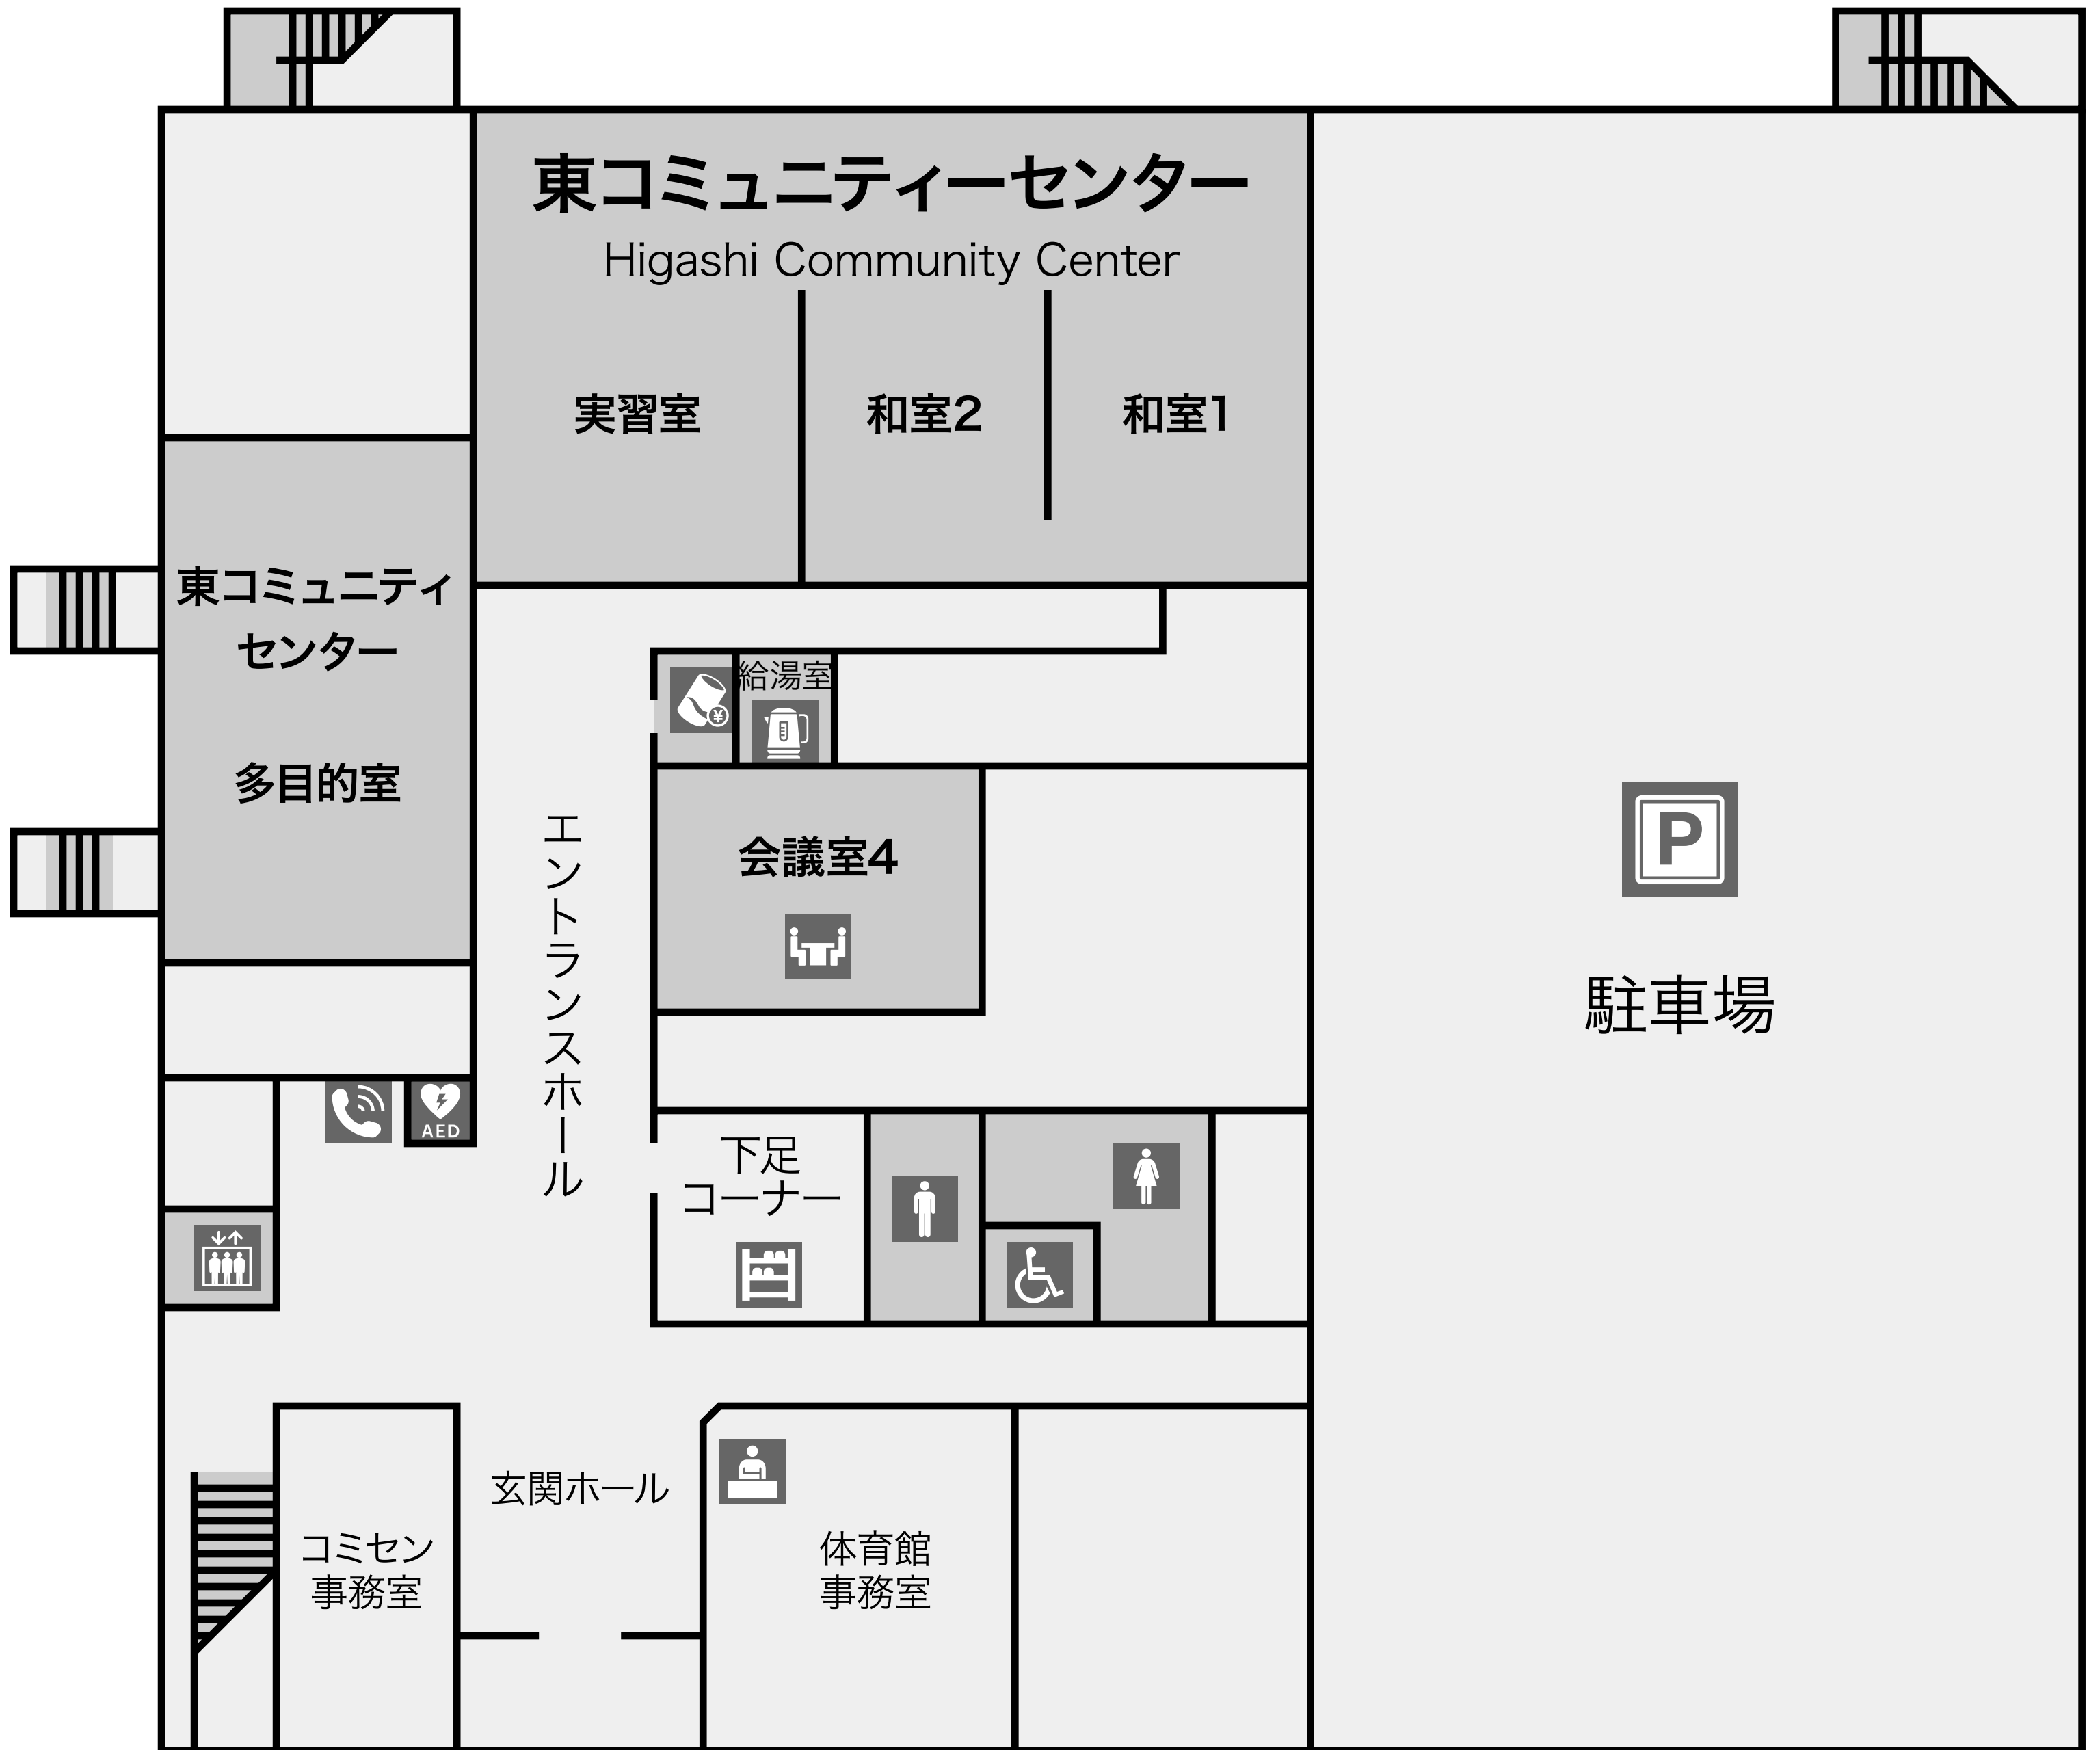

茨木市東市民体育館

Ibaraki City Higashi Civic Gymnasium

1F

4F