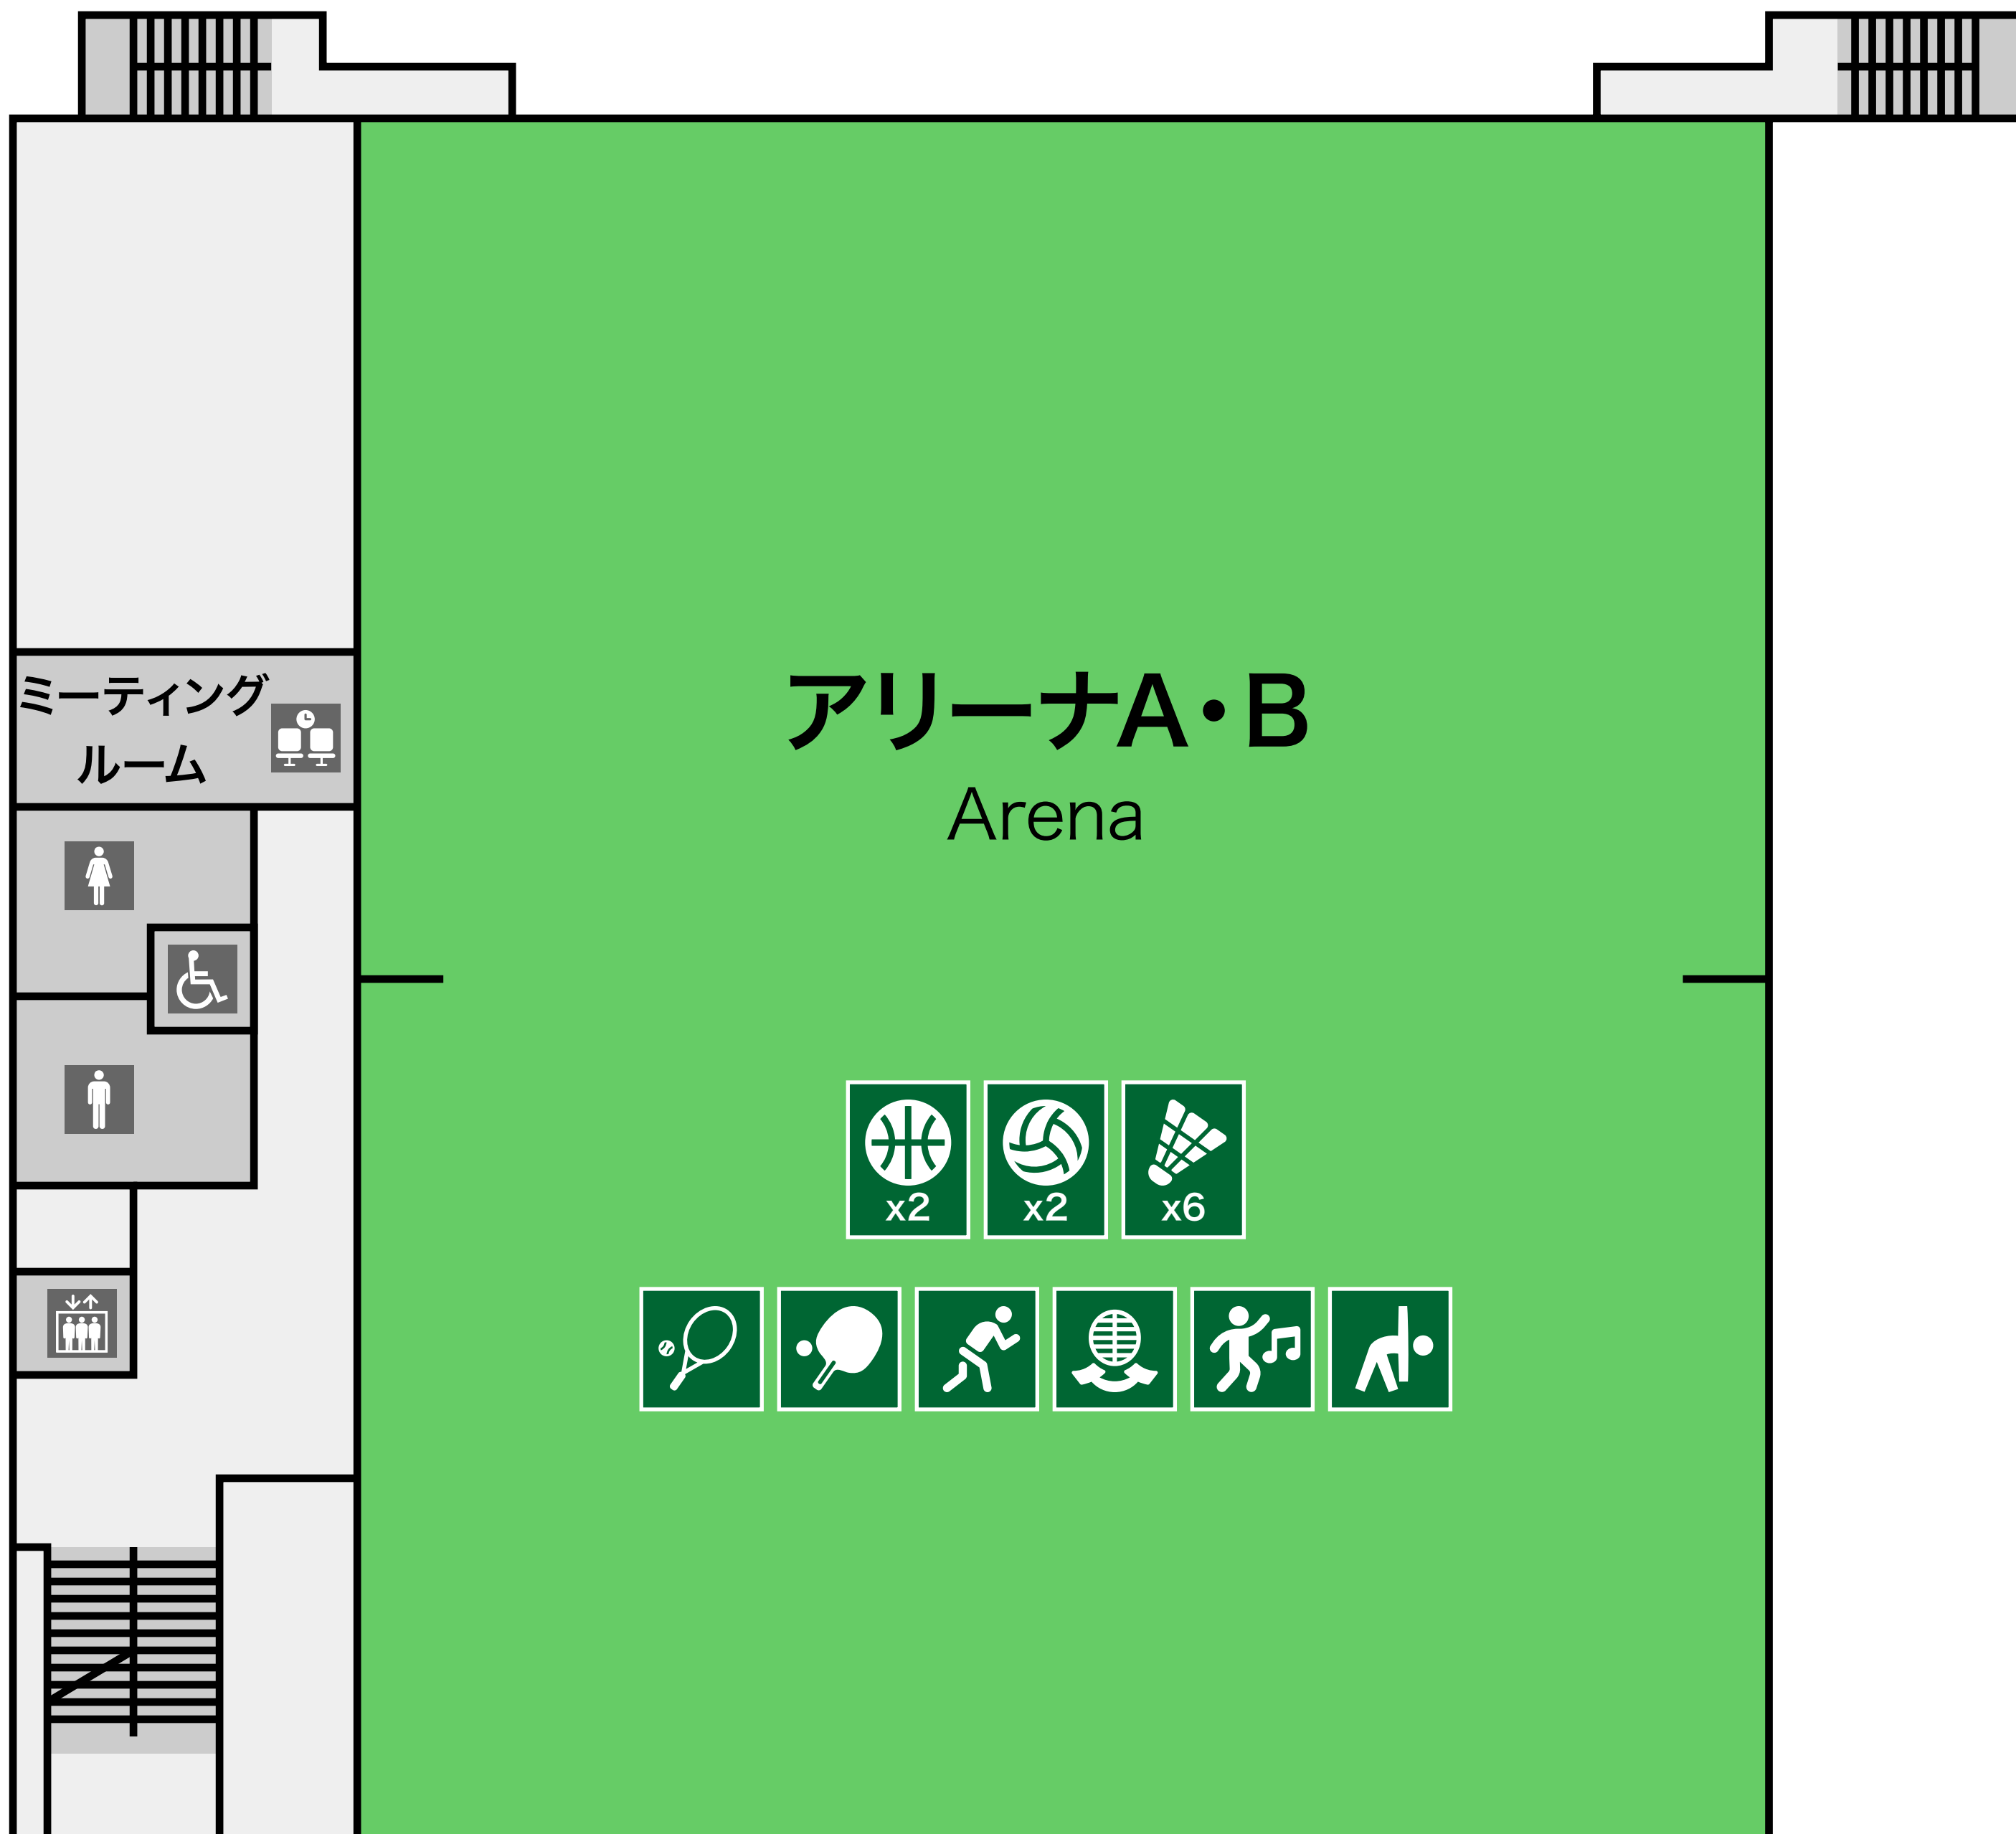

茨木市東市民体育館

Ibaraki City Higashi Civic Gymnasium

1F

4F