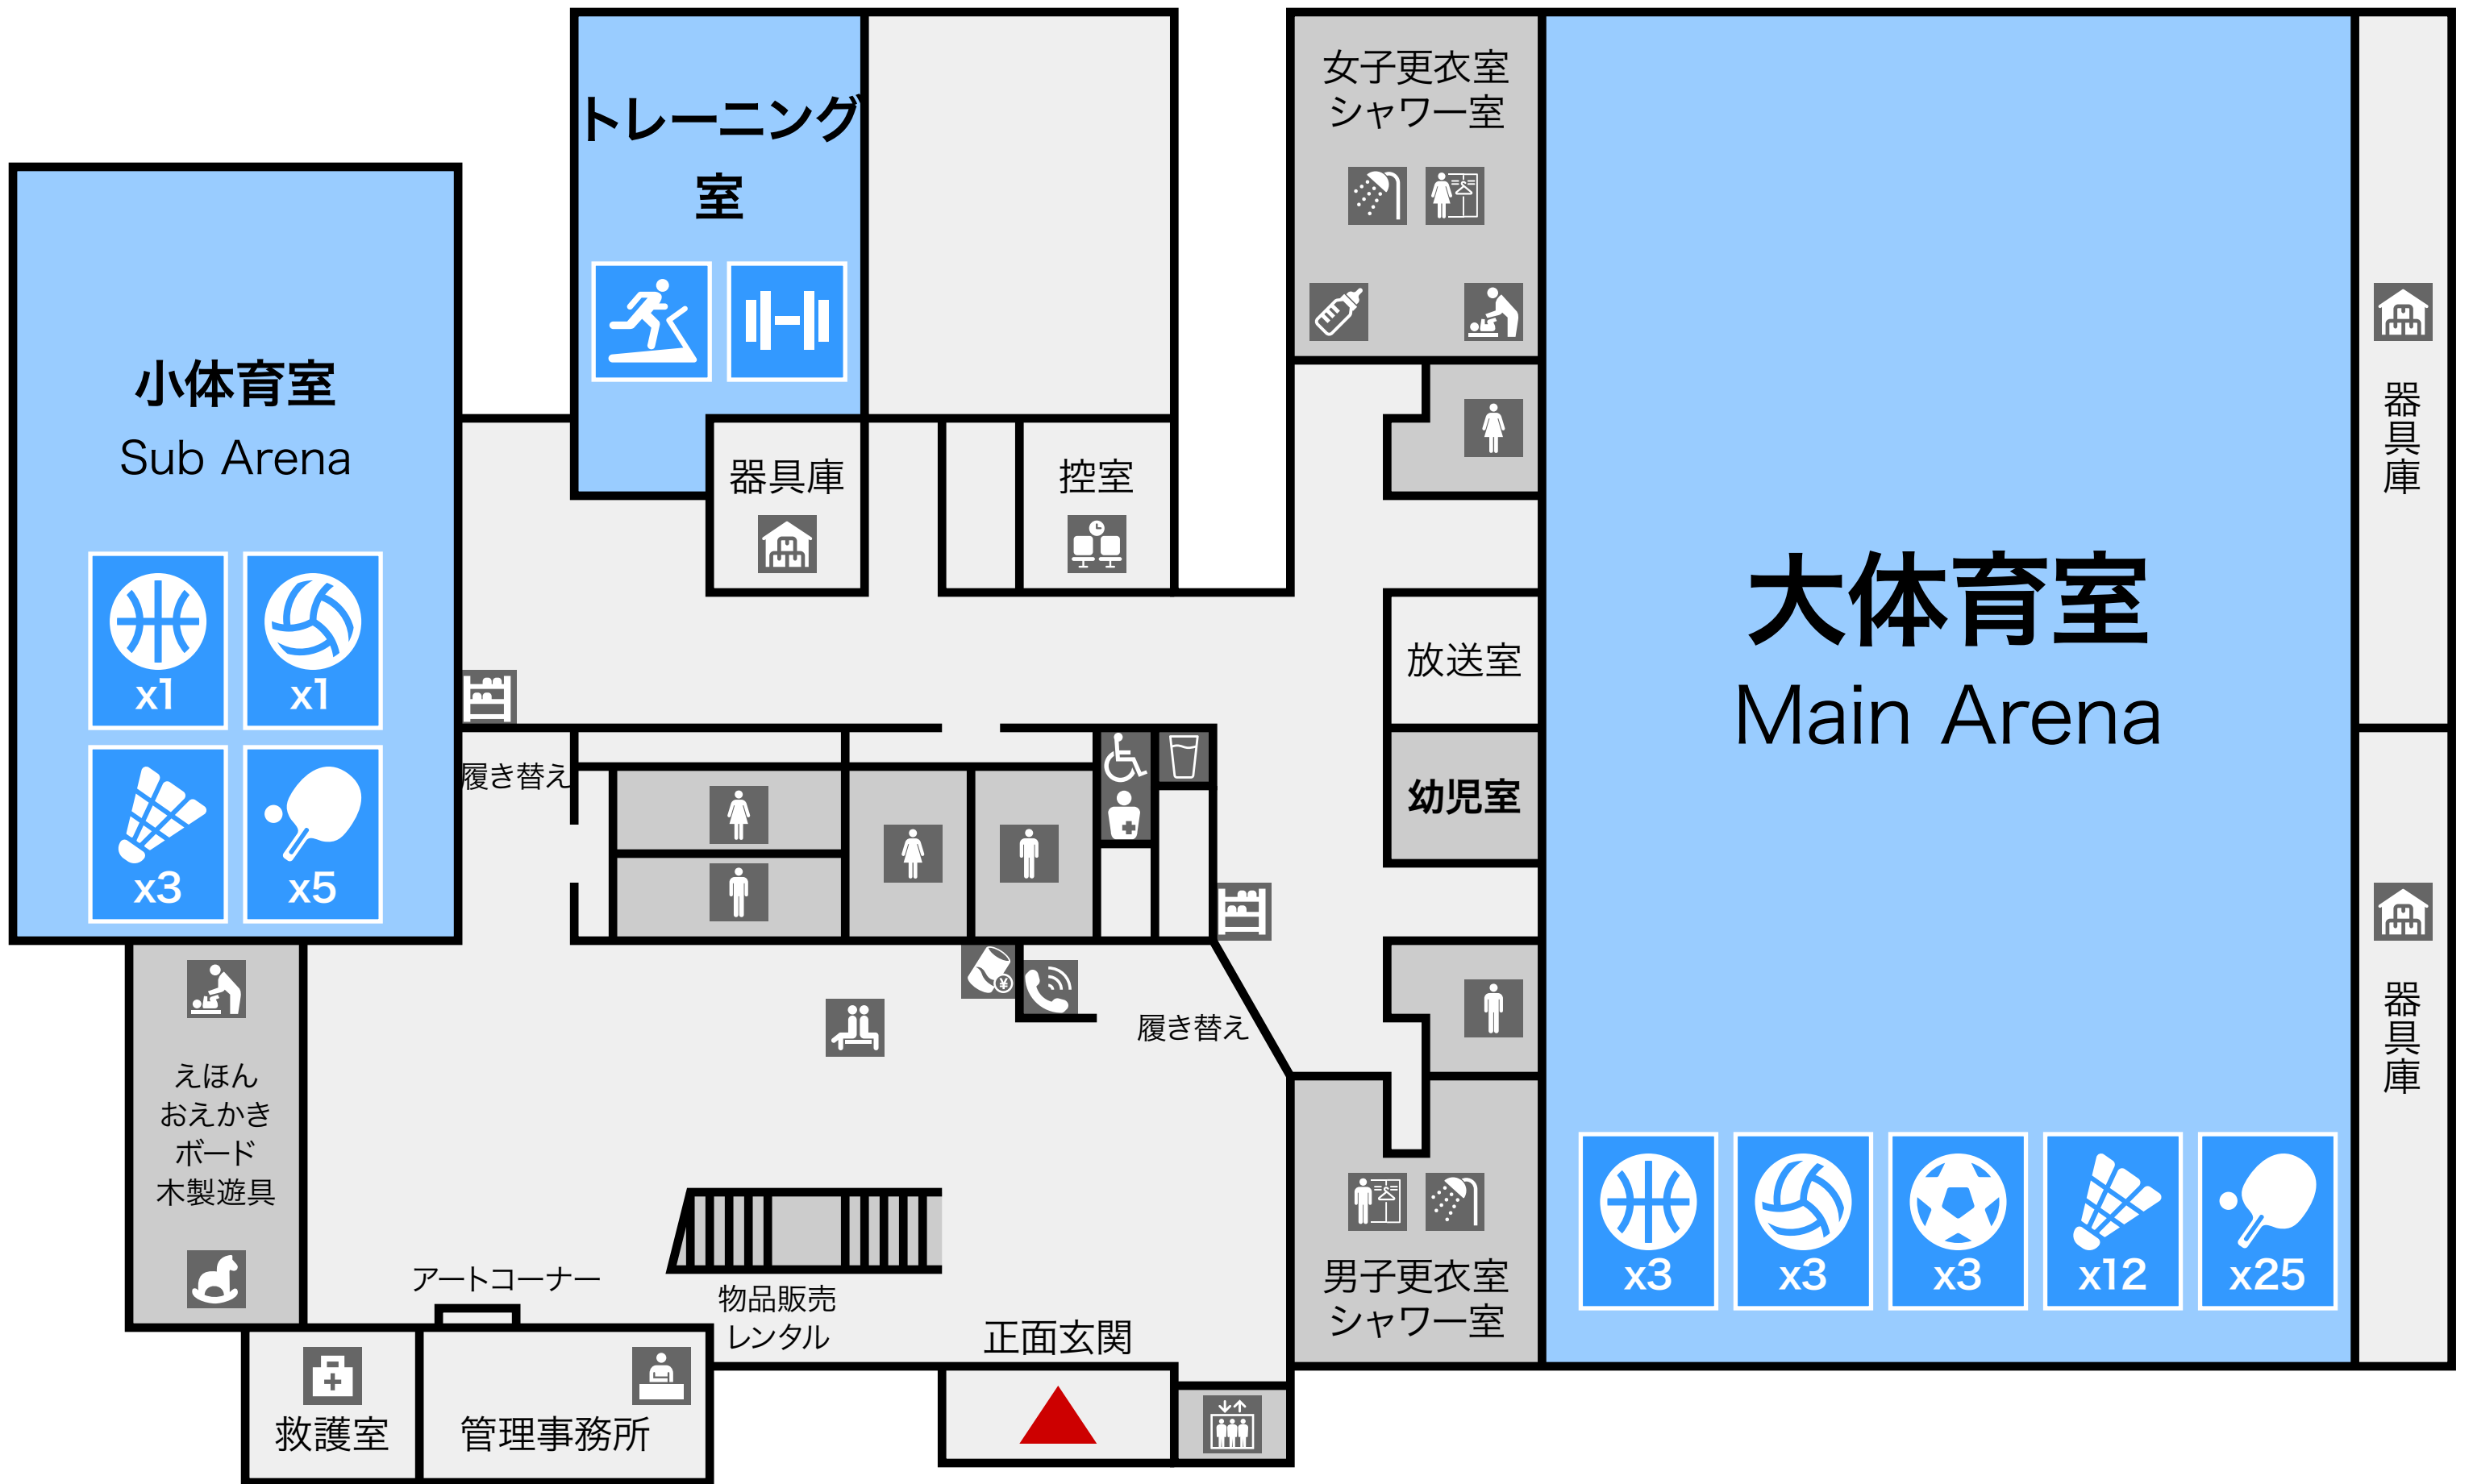

伊勢原市体育館

Isehara City Gymnasium

1F

2F