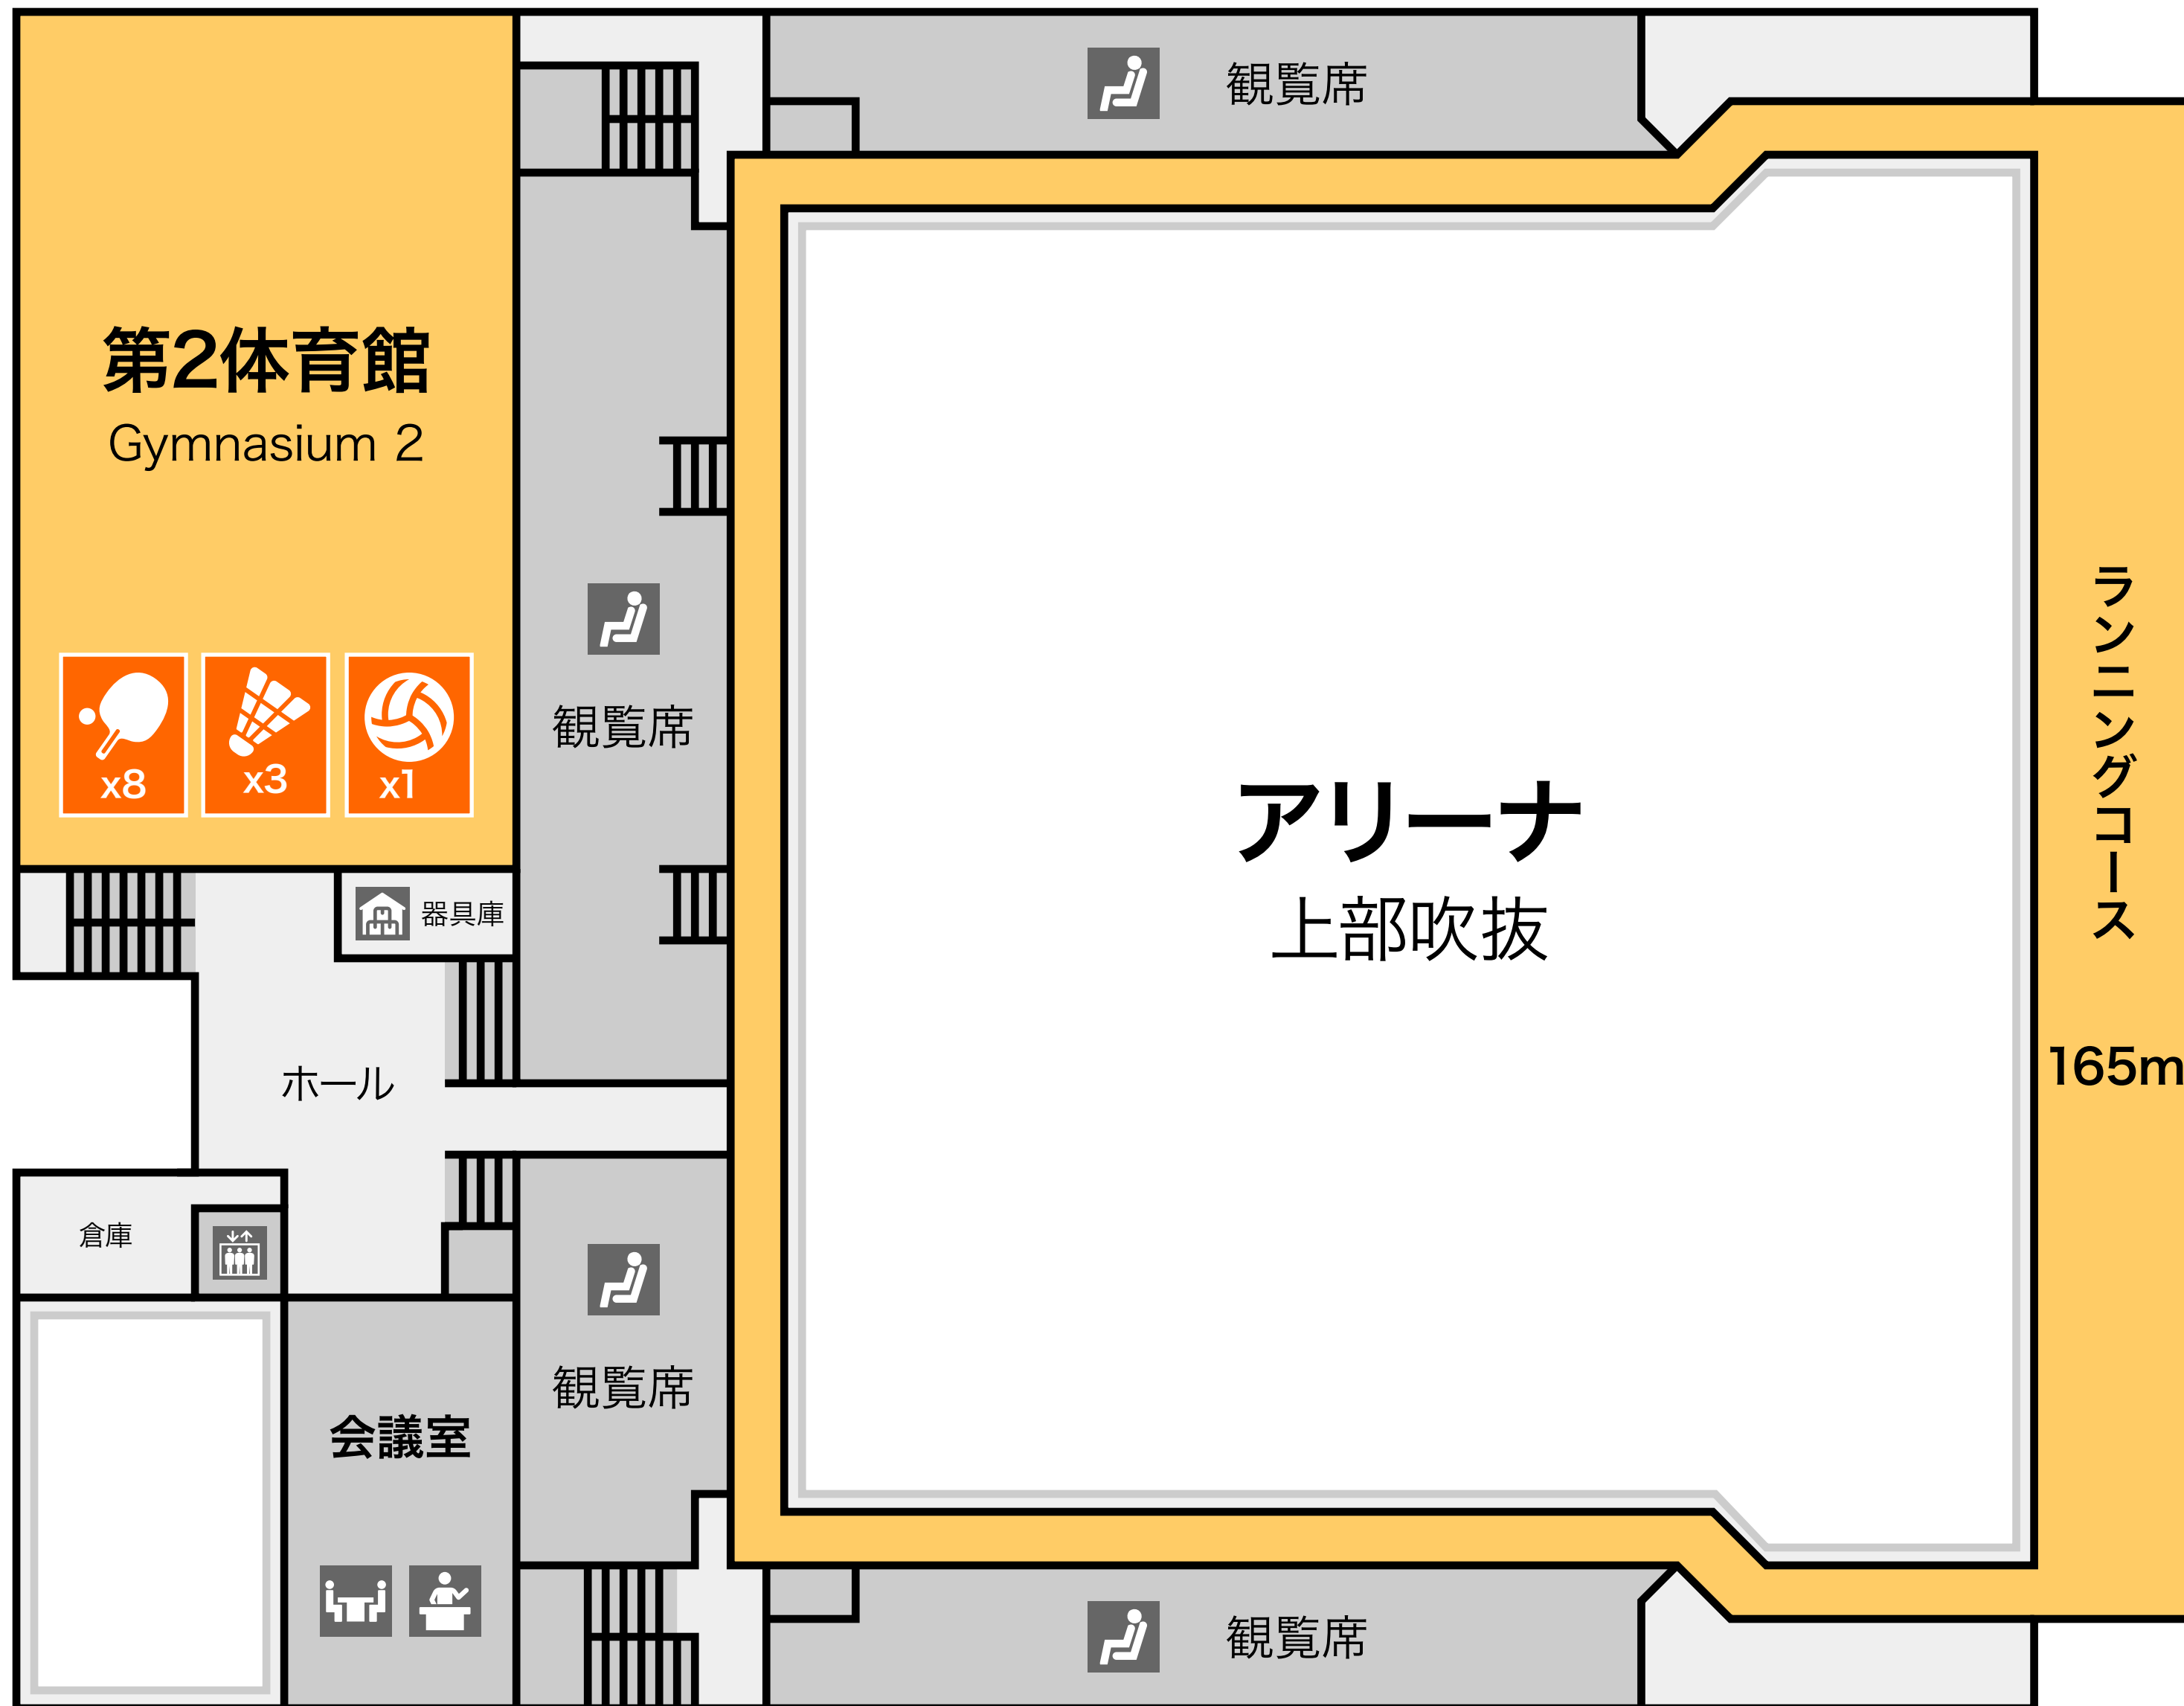

# ダイナックスアリーナ

Chitose City Sports Center Dynax Arena.

1F

2F