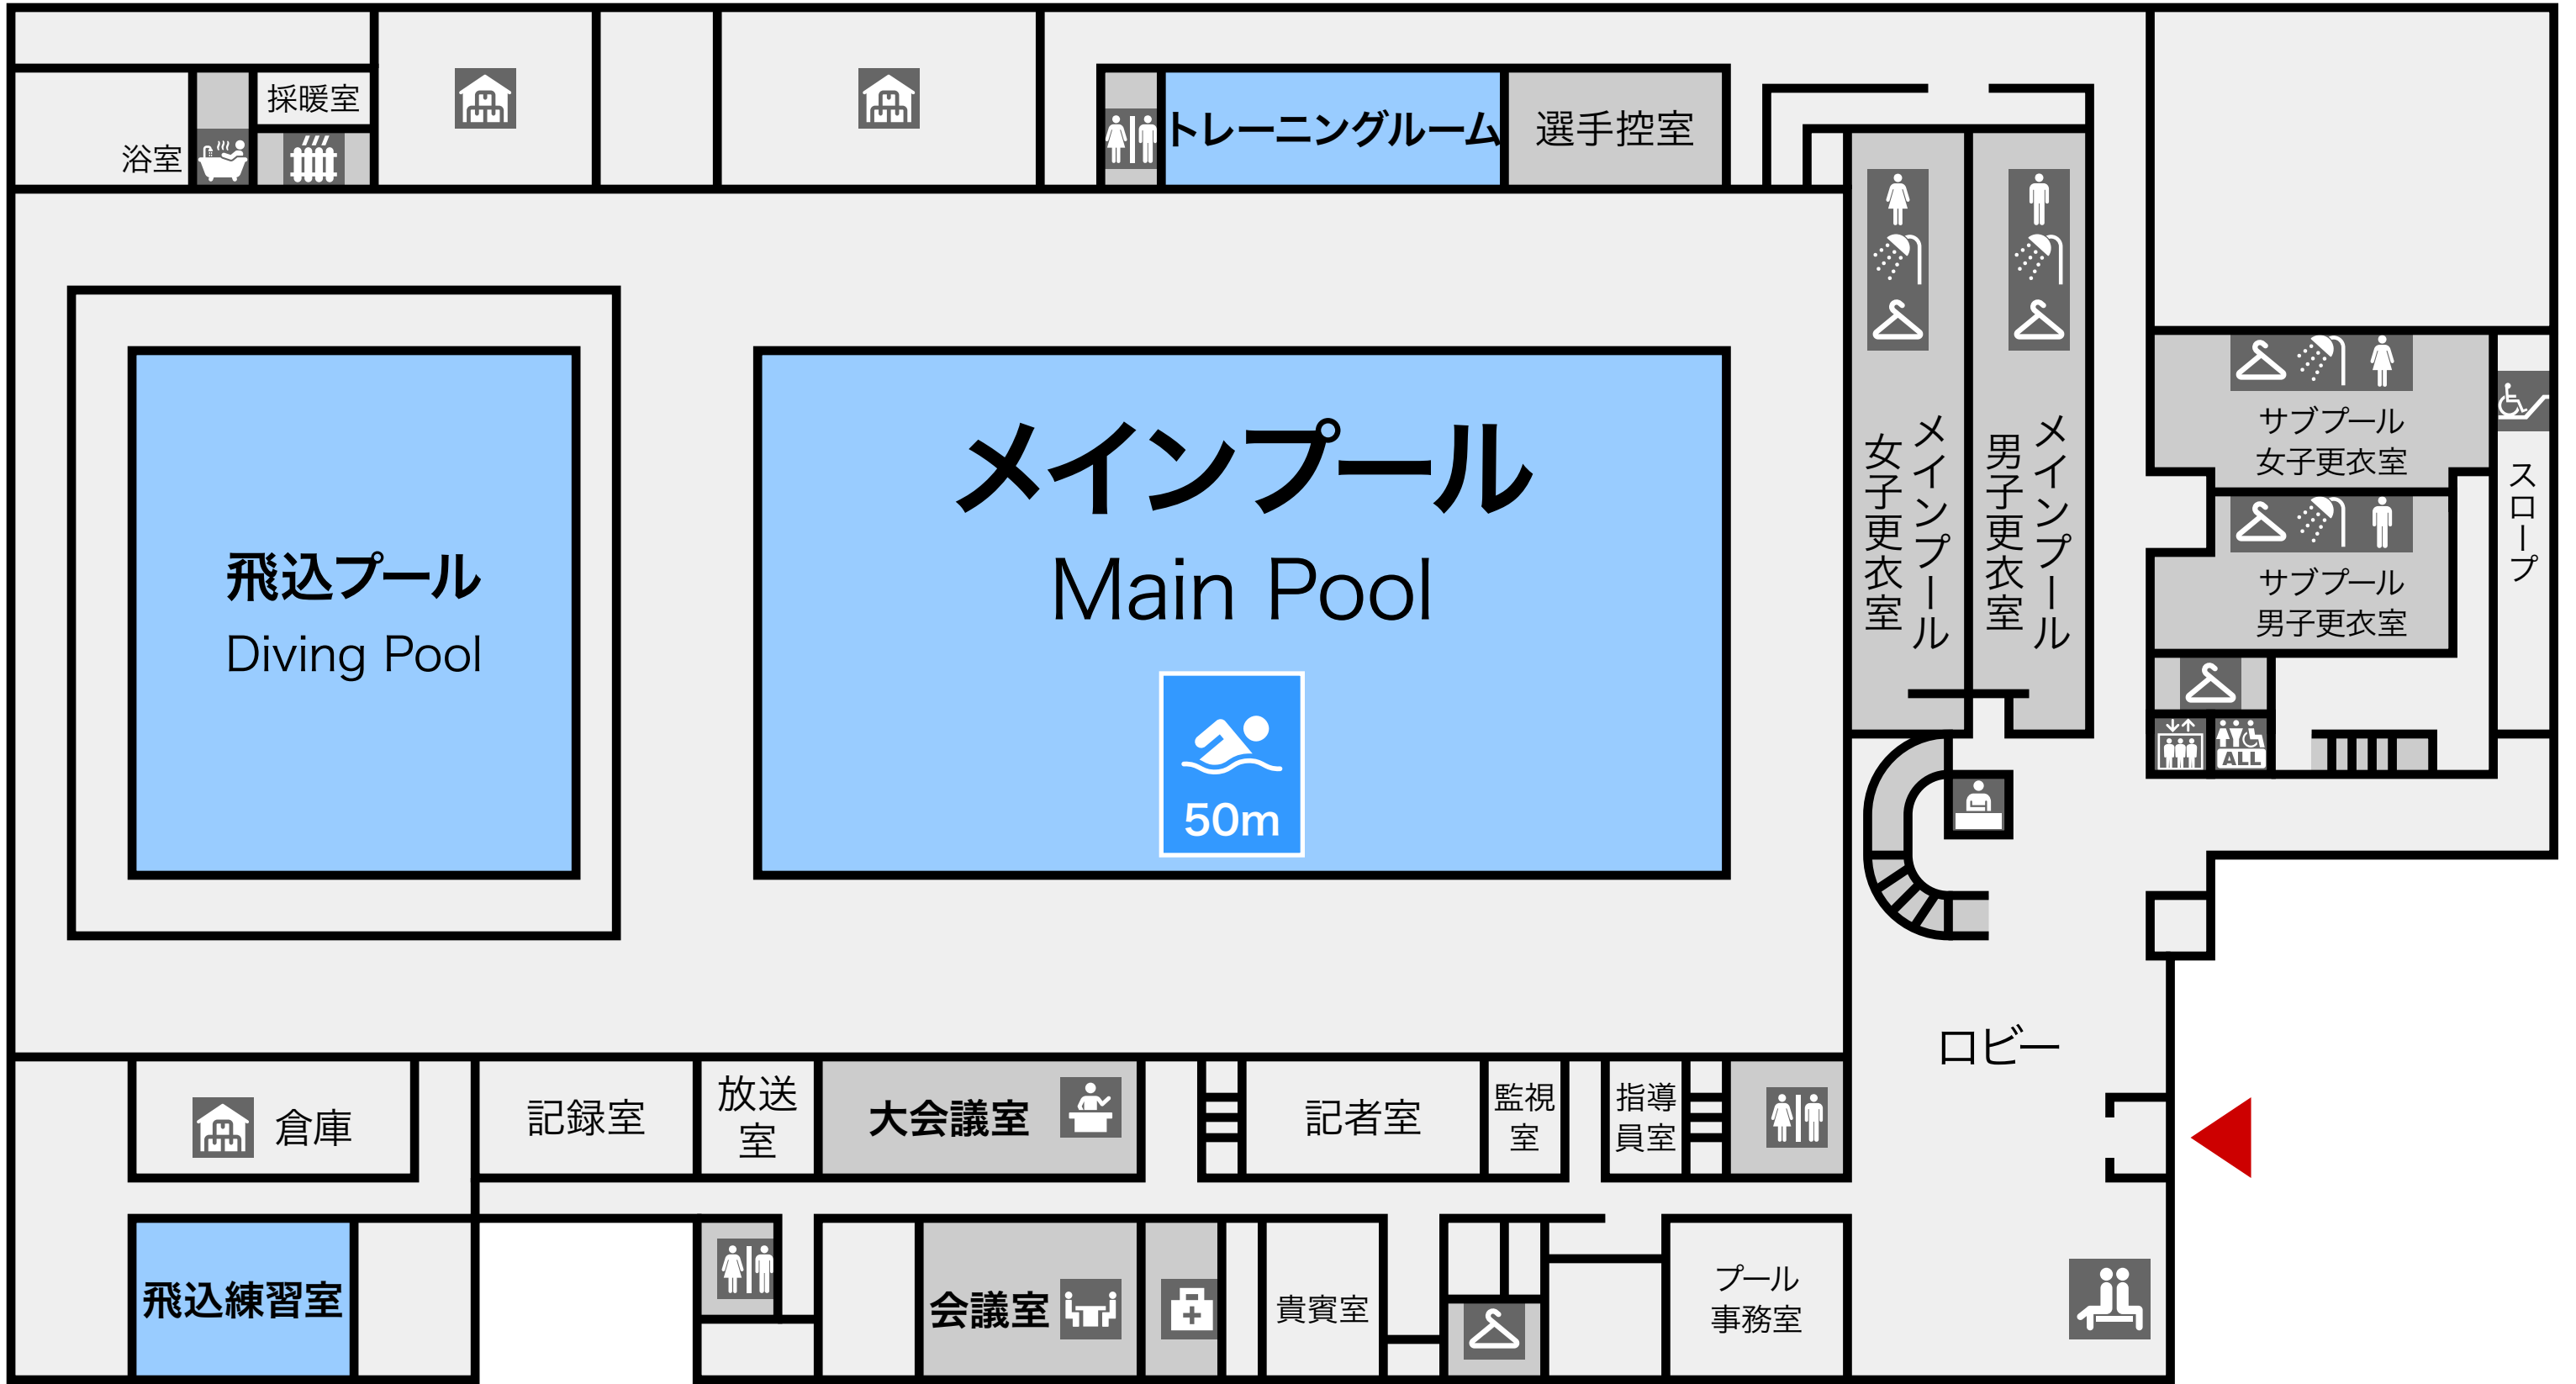

セントラルスポーツ宮城G21プール

Central Sports Miyagi G21 Pool.

1F

2F