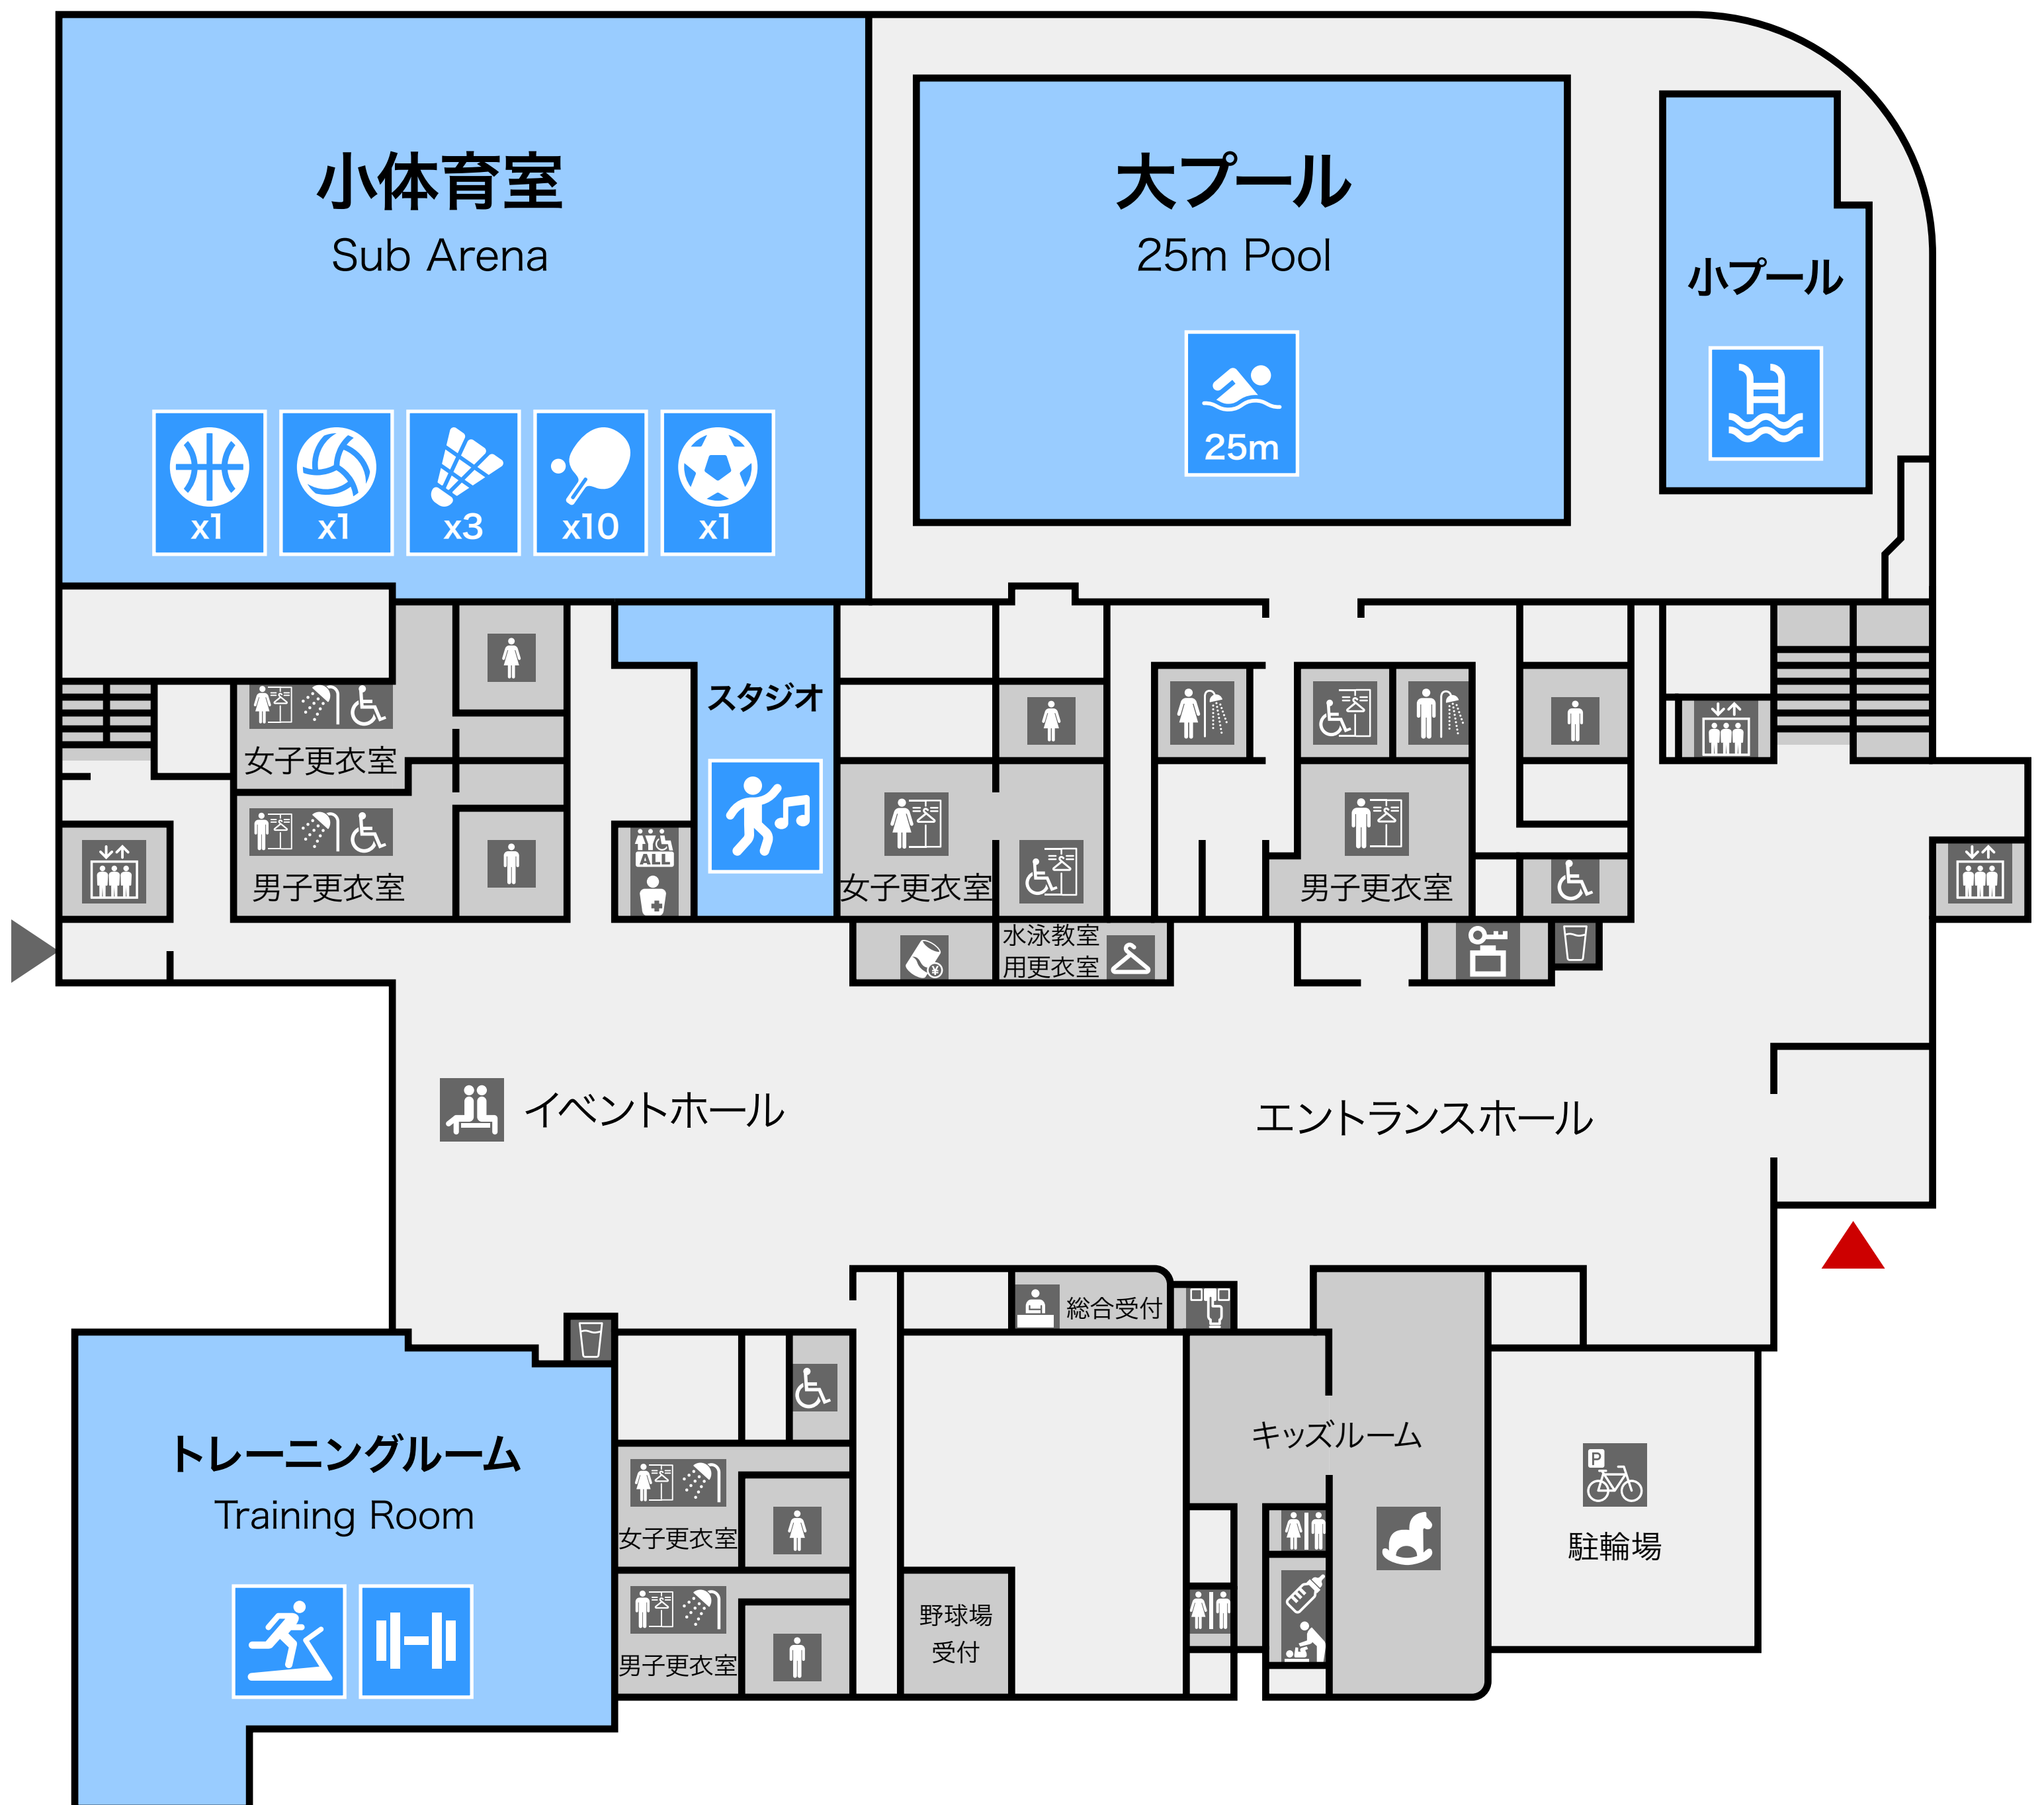

荒川総合スポーツセンター

Arakawa General Sports Center.

1F

M2F

2F