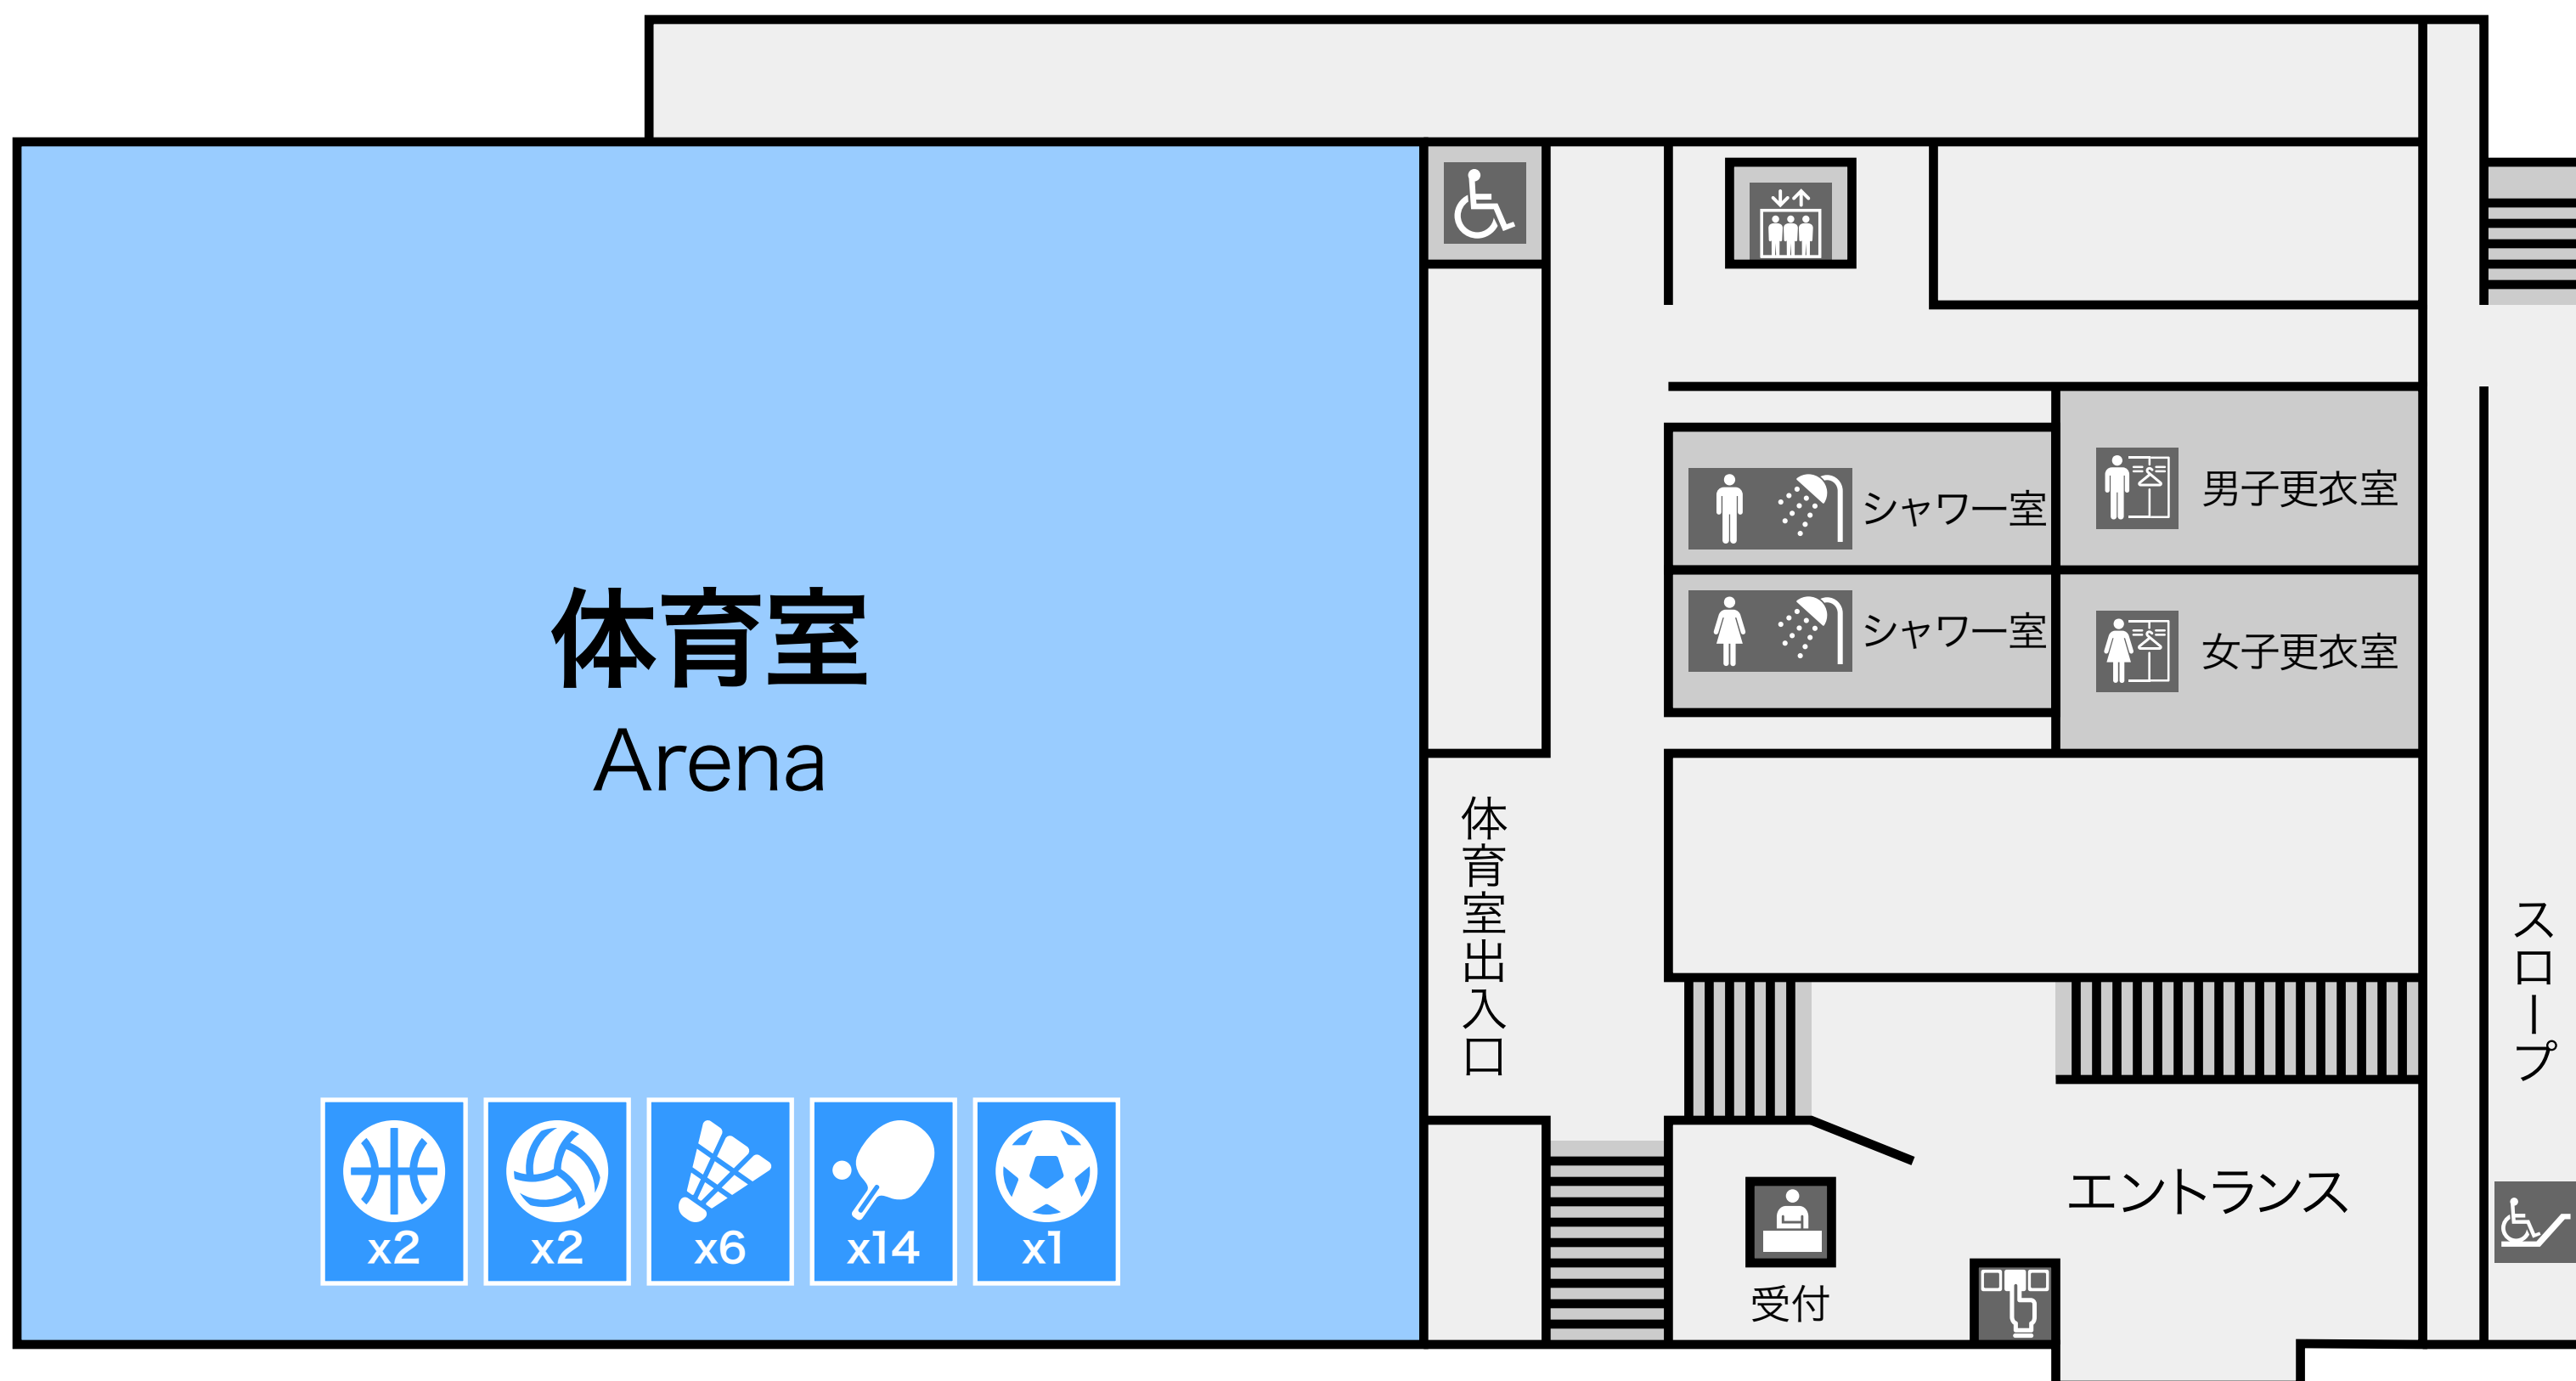

# 目黒区立碑文谷体育館

Meguro City Himonya Gymnasium.

1F

2F