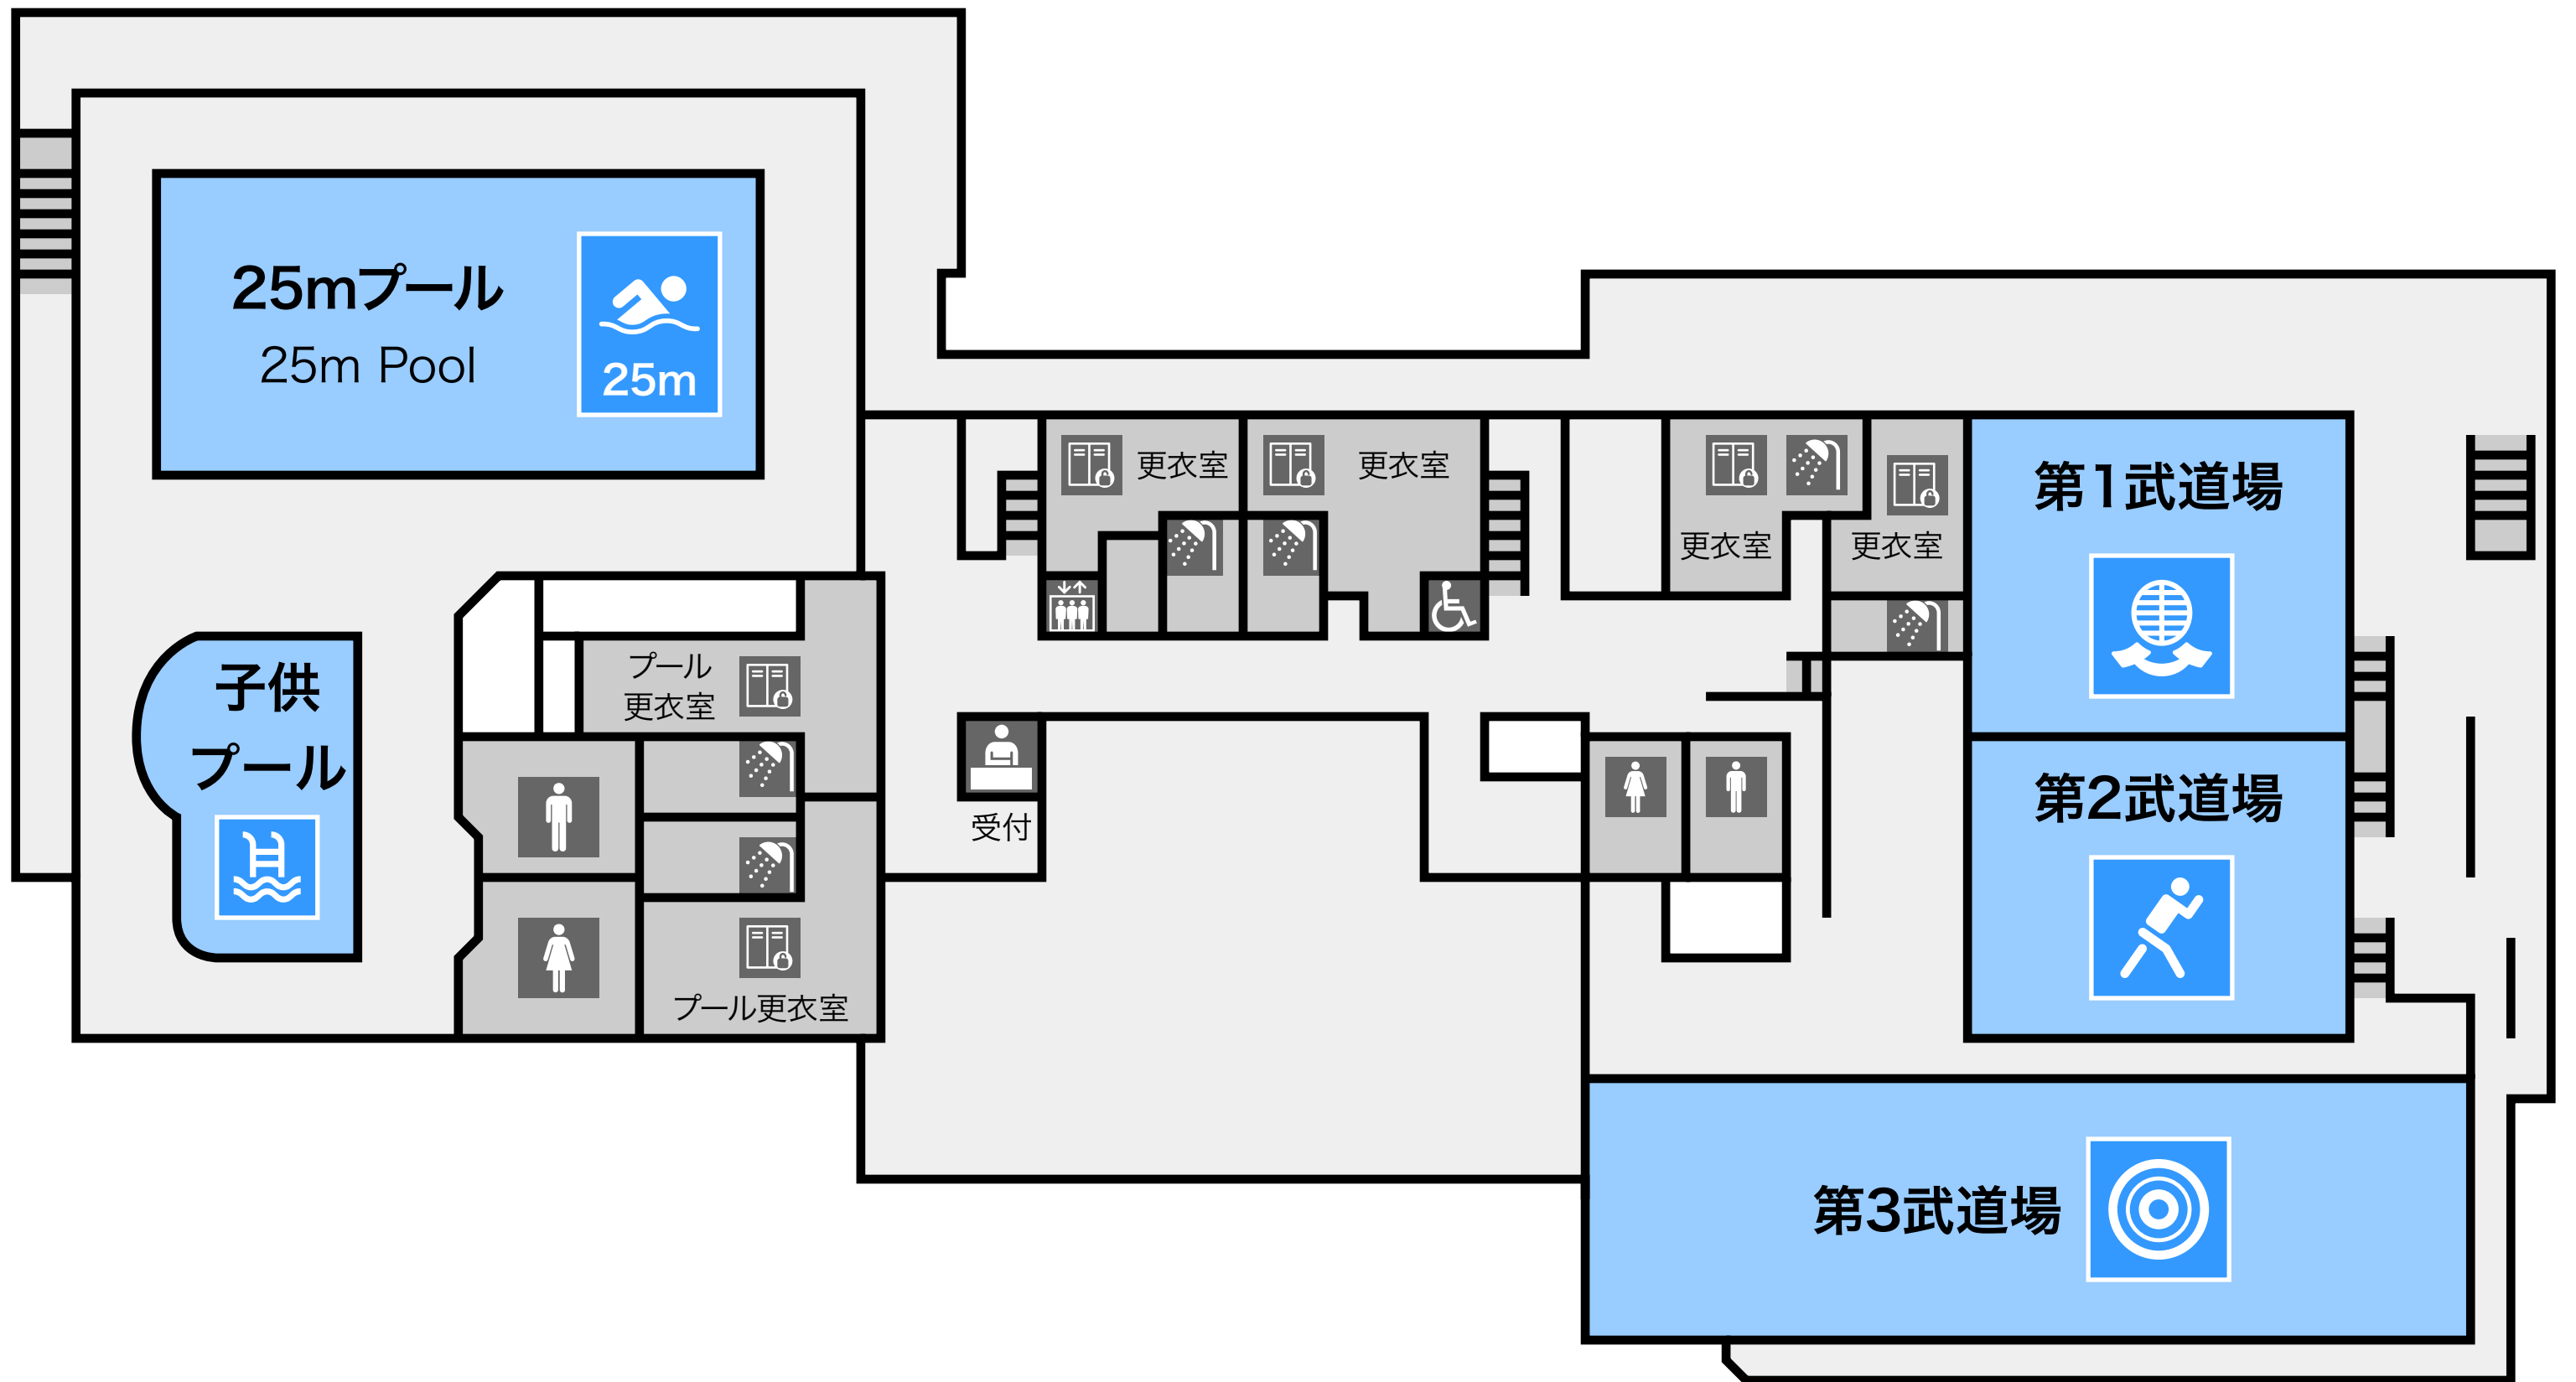

渋谷区スポーツセンター

Shibuya Sports Center.

1F

2F

3F

この施設案内は体育館.comが作成しました。実際と相違する場合がありますので公式情報もご確認ください。

フロアマップ凡例 www.taikukan.com