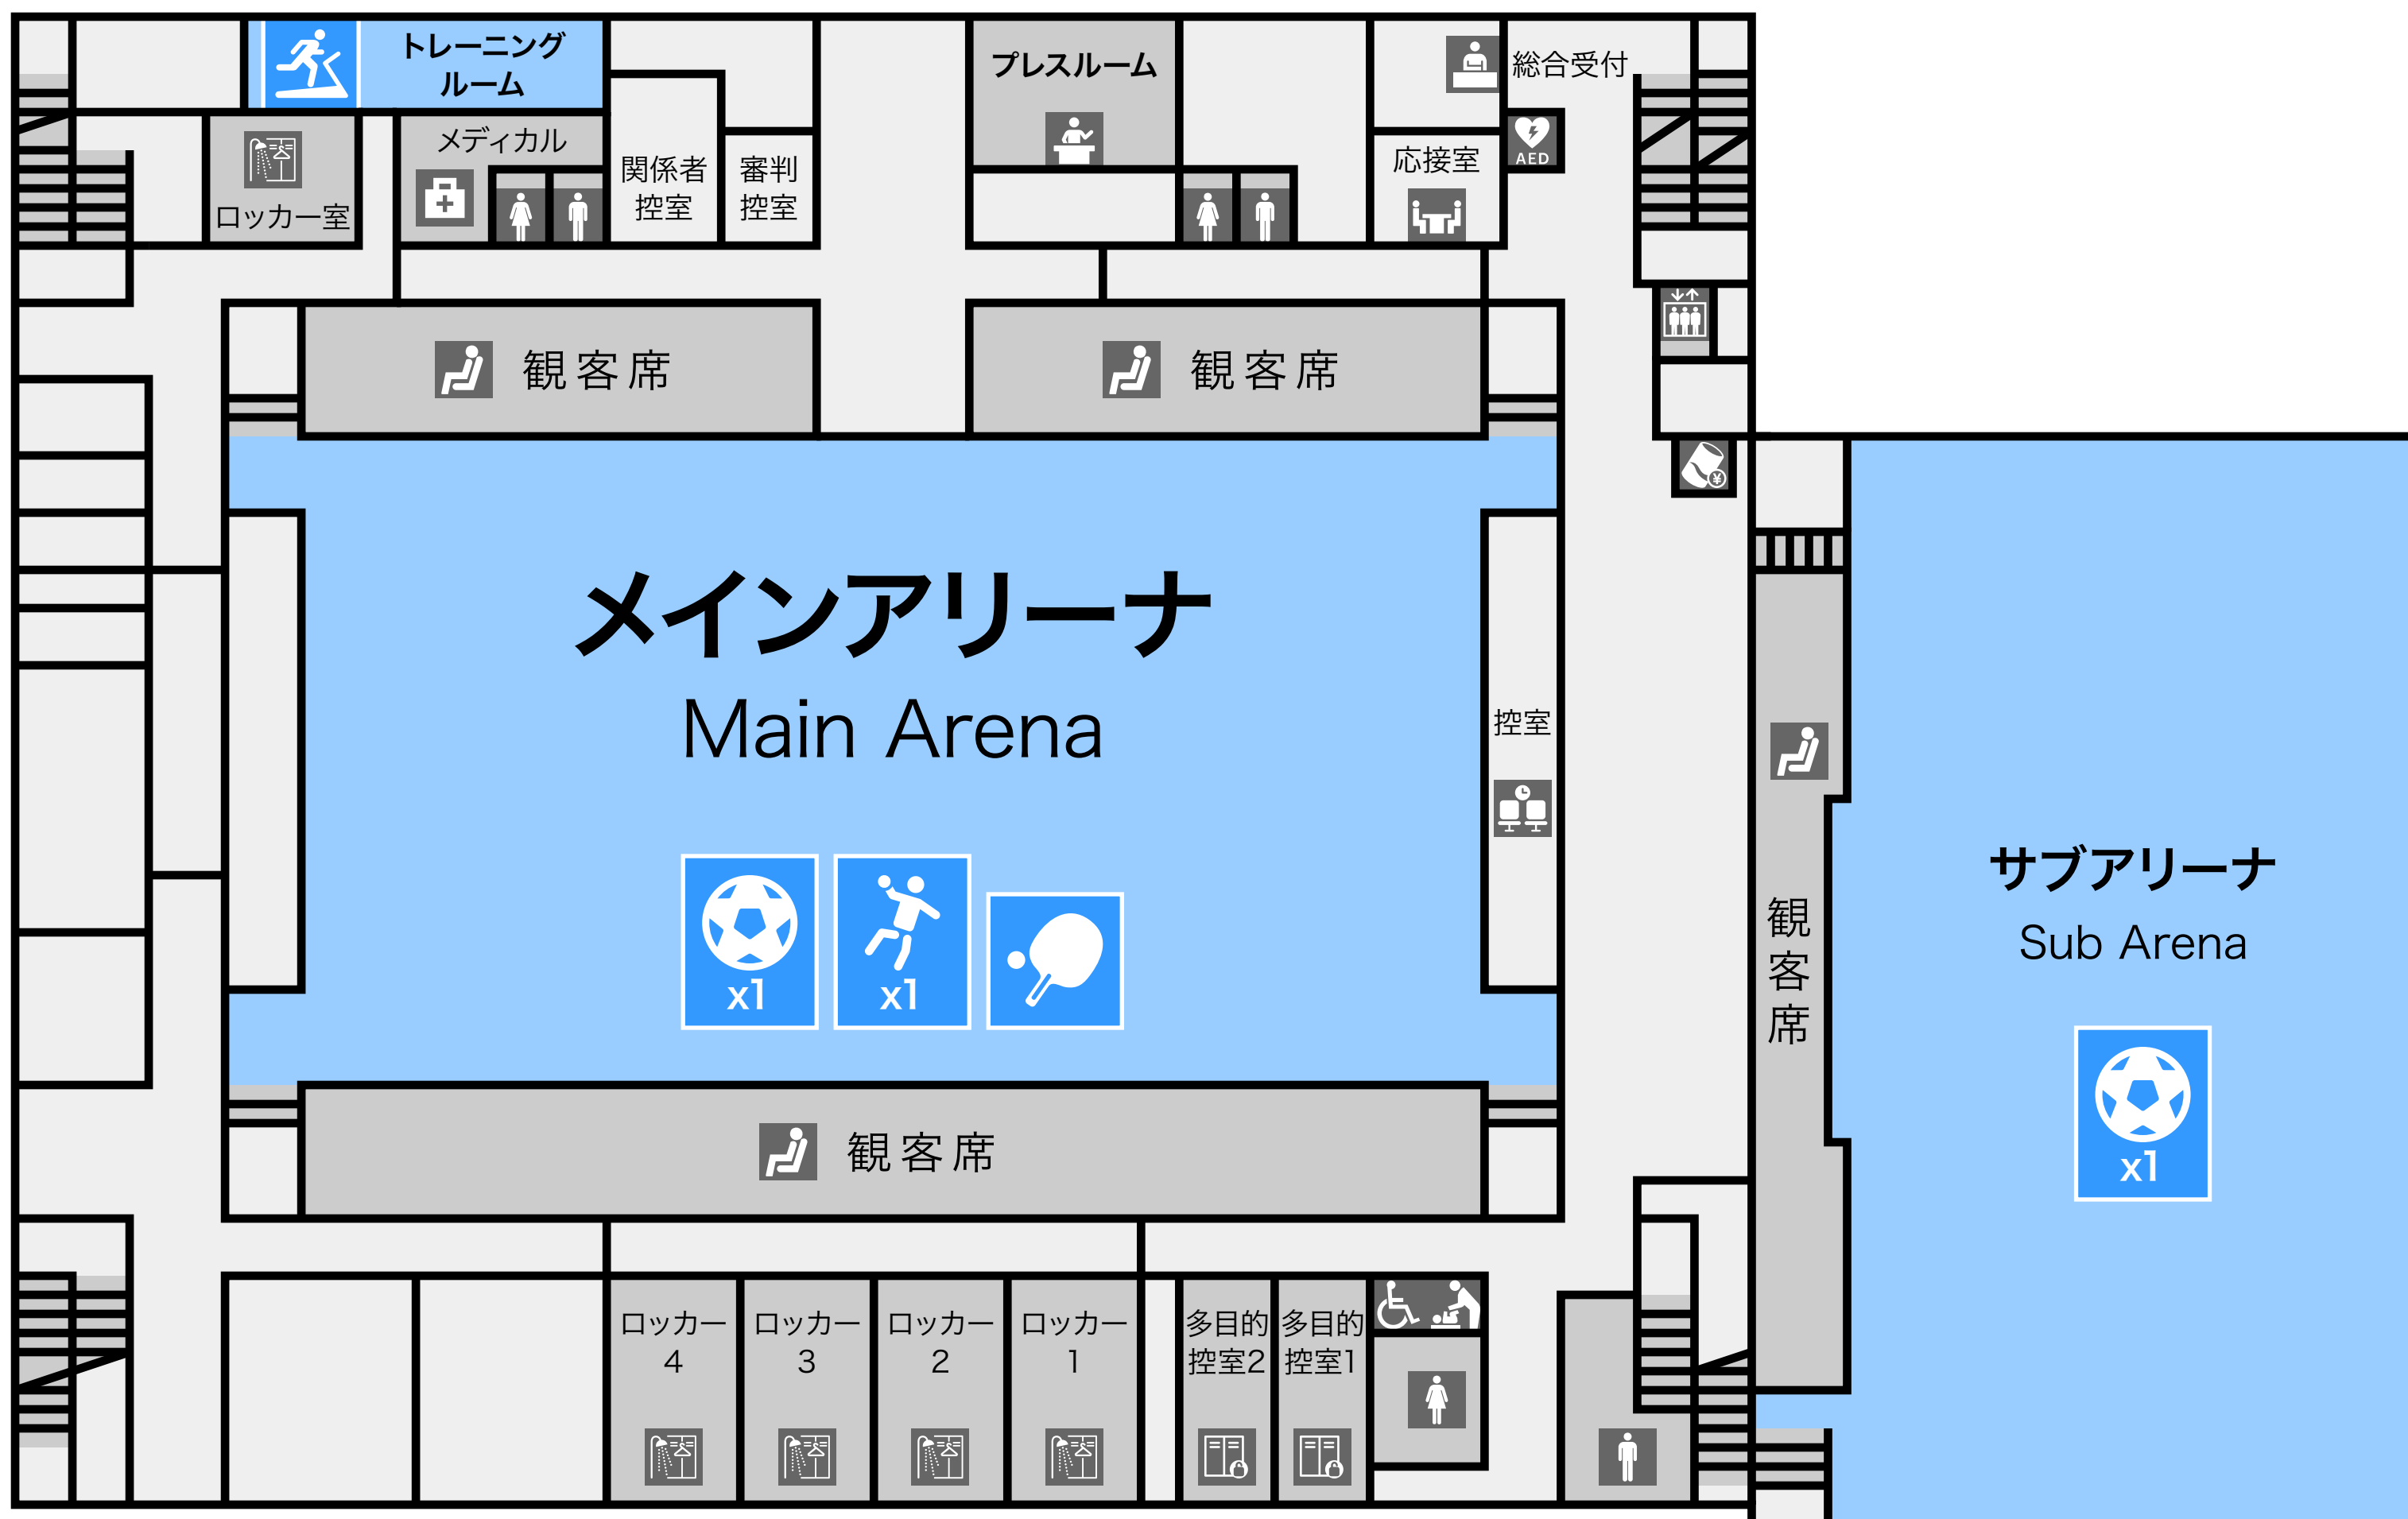

名古屋金城ふ頭アリーナ

Nagoya Kinjo Pier Arena

1F

20240324

この施設案内はMUSIC-MDATAが作成しました。実際と相違する場合がありますので公式情報をご確認ください。

フロアマップ凡例 gym.music-mdata.com