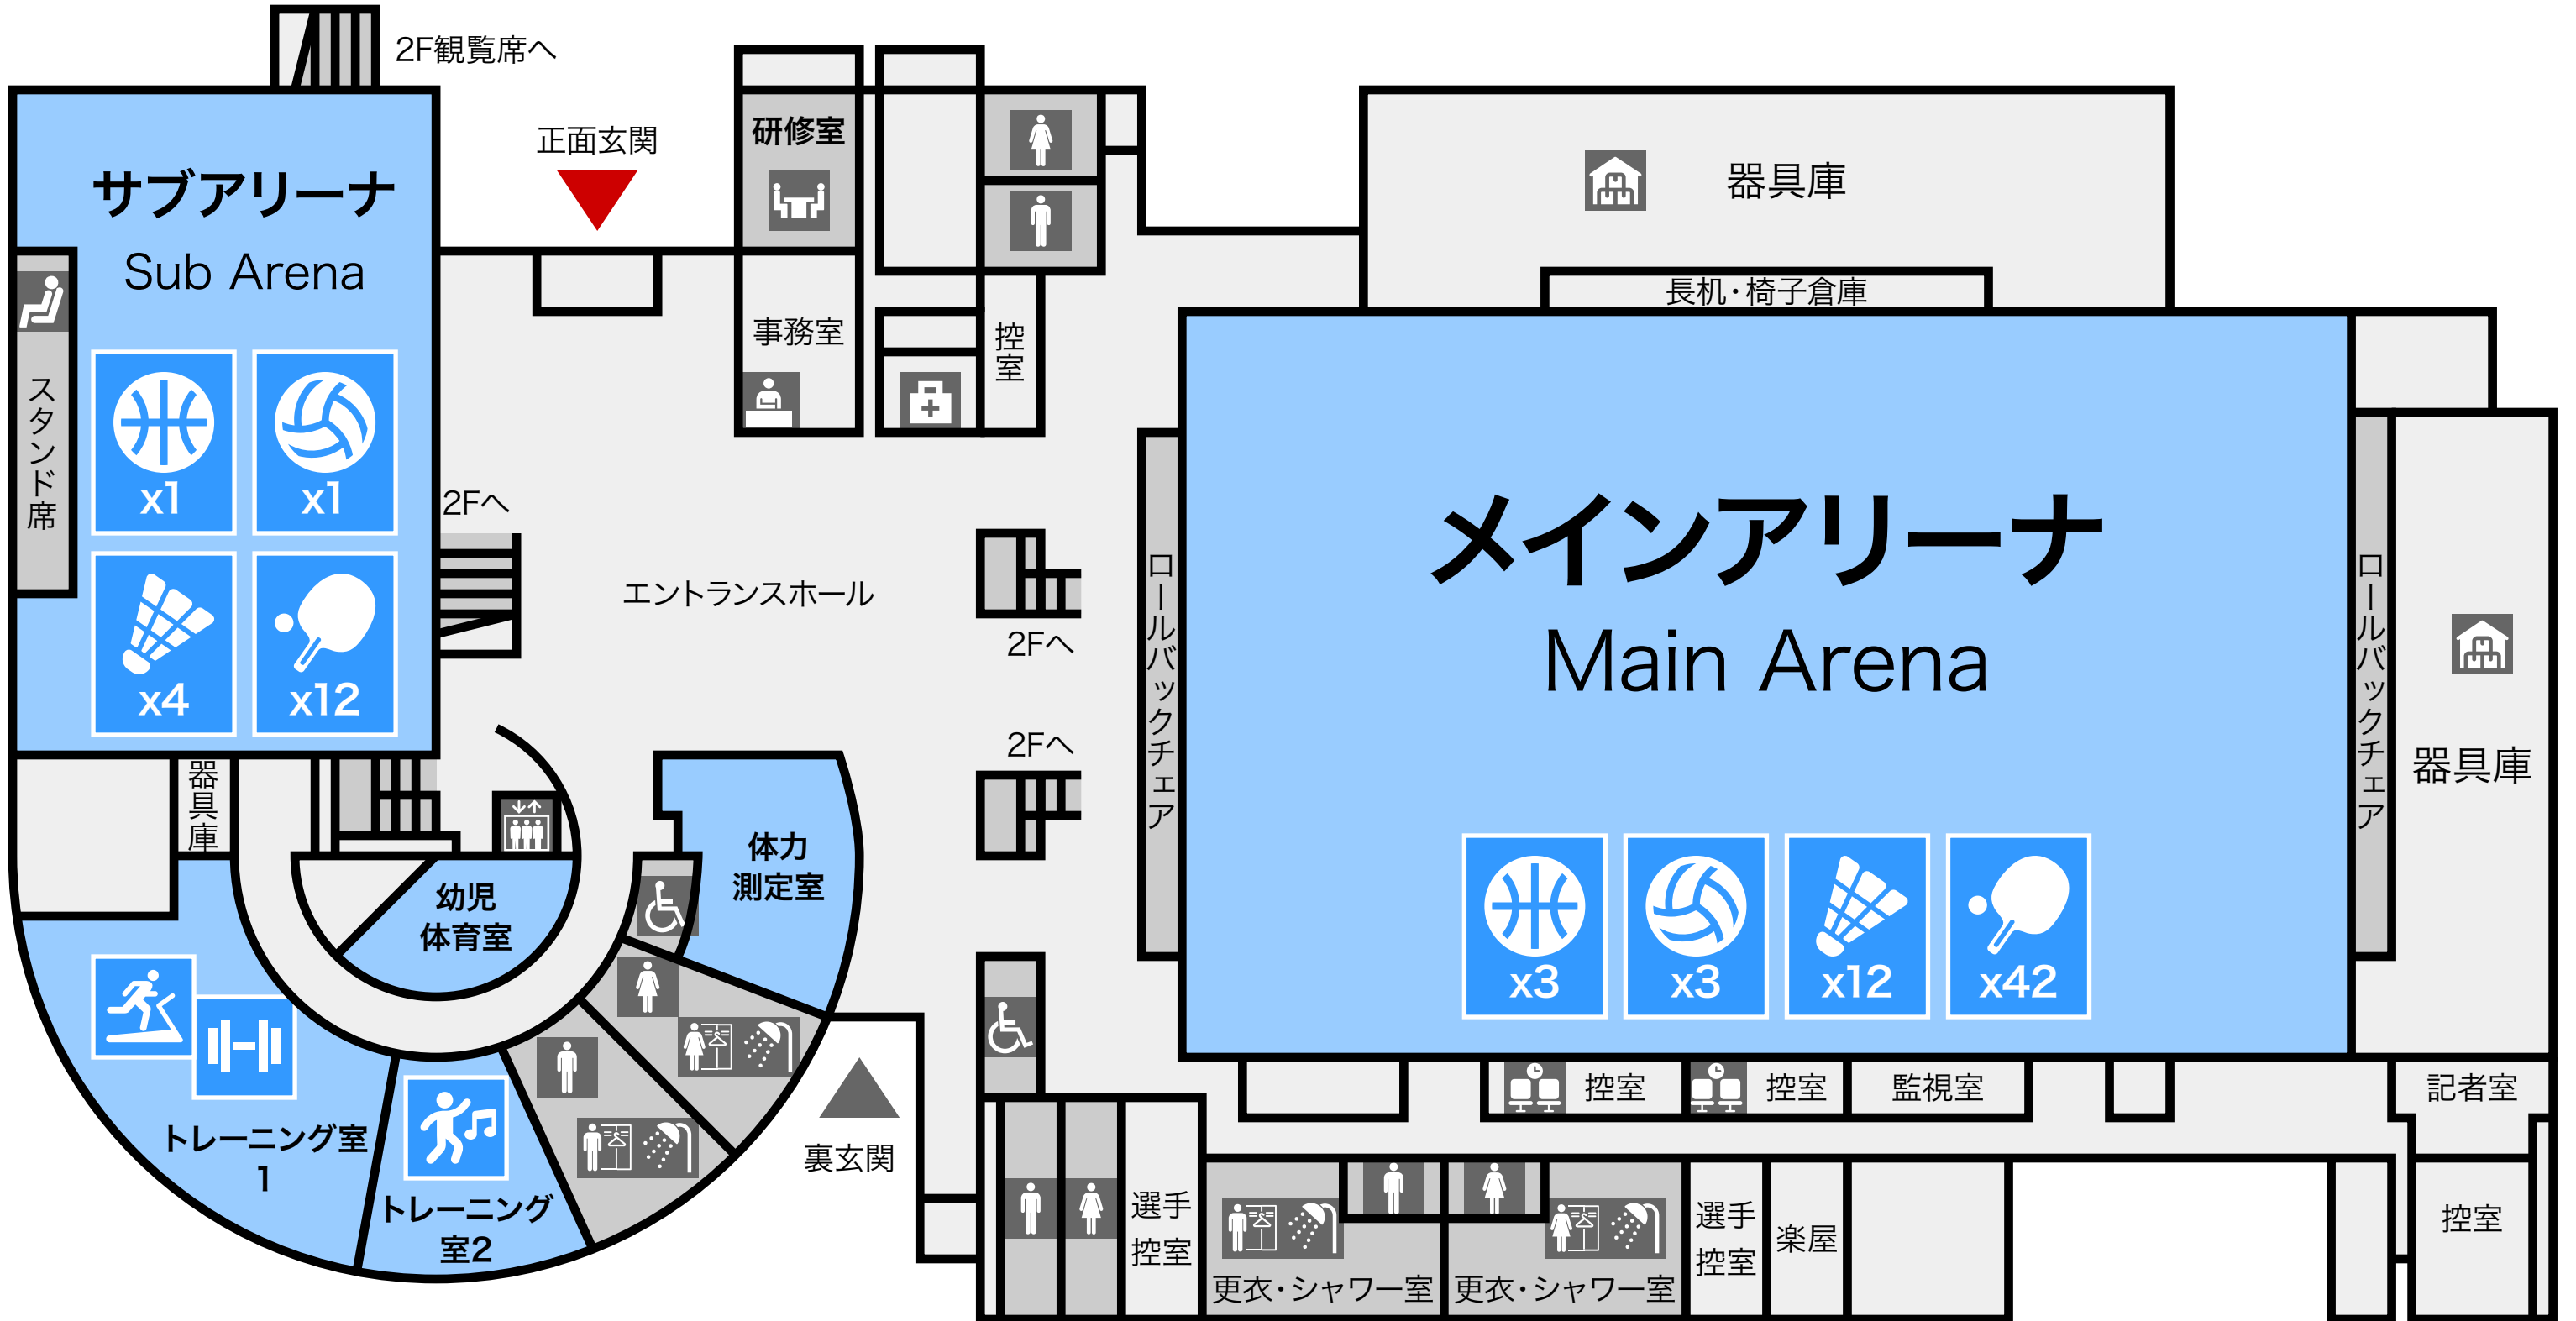

# 千葉ポートアリーナ

CHIBA PORT ARENA.

## 1F

この施設案内は体育館.comが作成しました。実際と相違する場合がありますので公式情報をご確認ください。

フロアマップ凡例 [www.taikukan.com](http://www.taikukan.com)

## 2F

この施設案内は体育館.comが作成しました。実際と相違する場合がありますので公式情報をご確認ください。

フロアマップ凡例 [www.taikukan.com](http://www.taikukan.com)