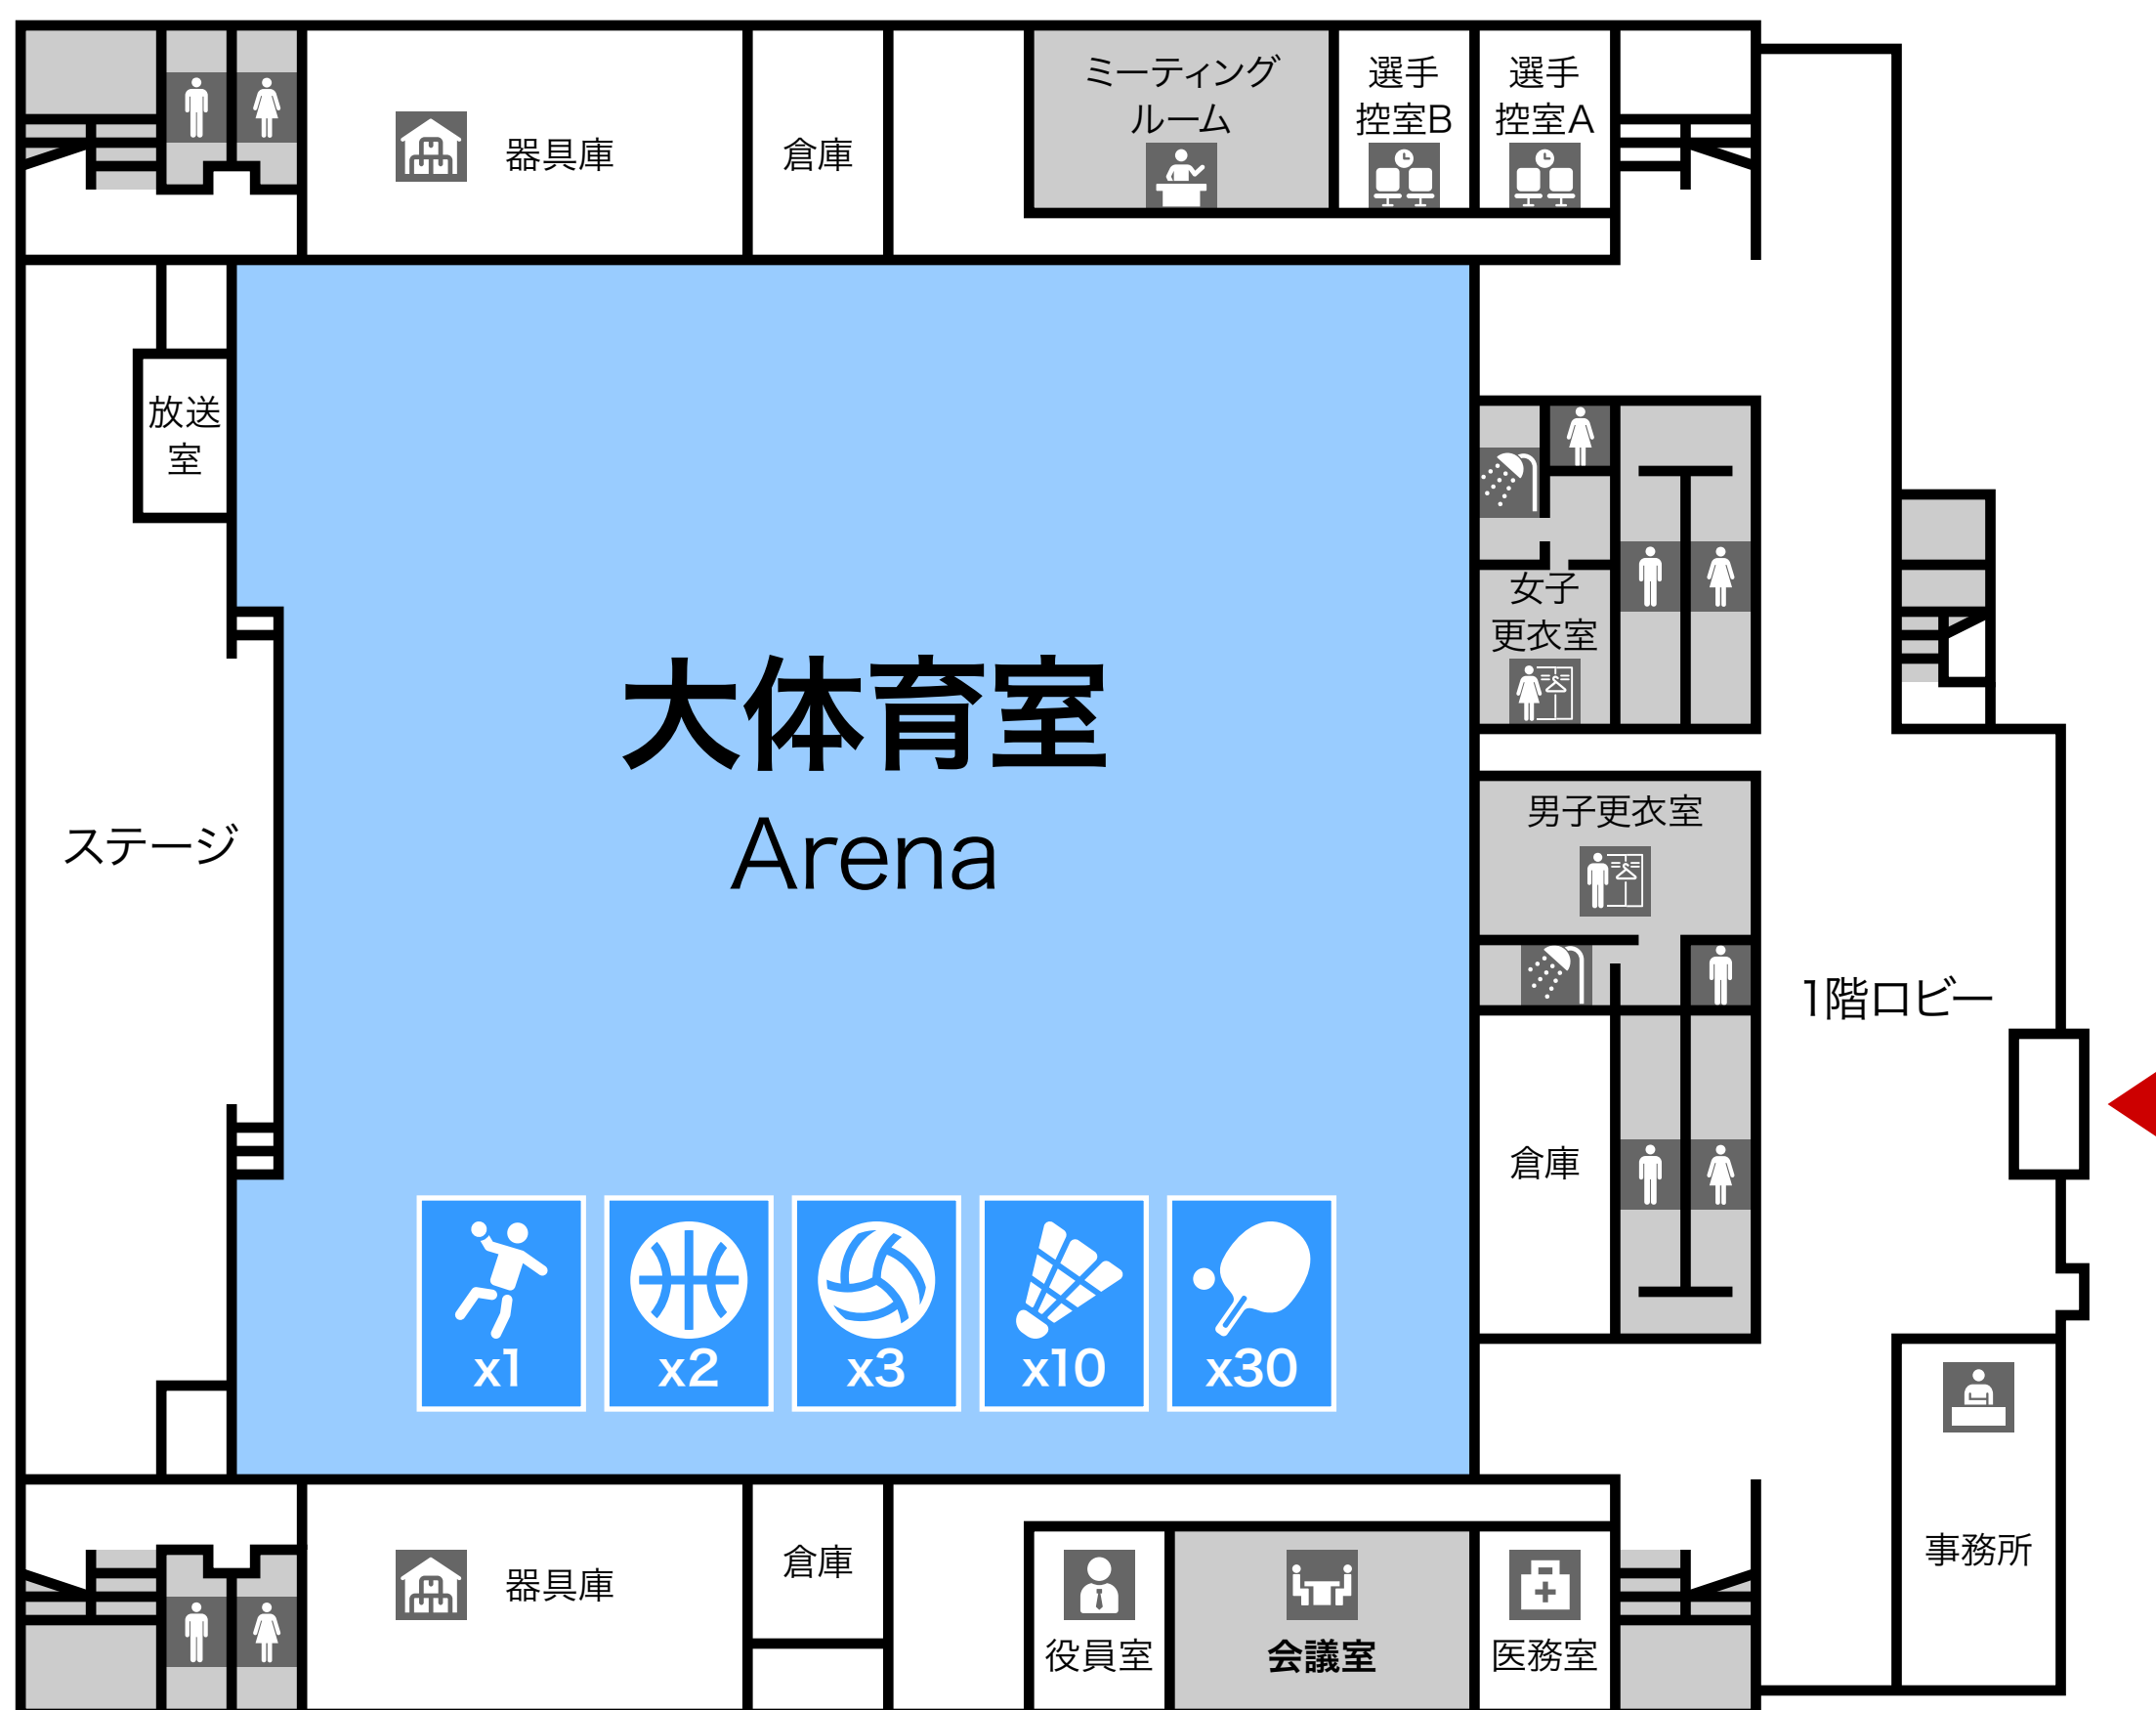

佐世保市体育文化館

Sasebo City Gymnasium And Cultural Center

1F

2F