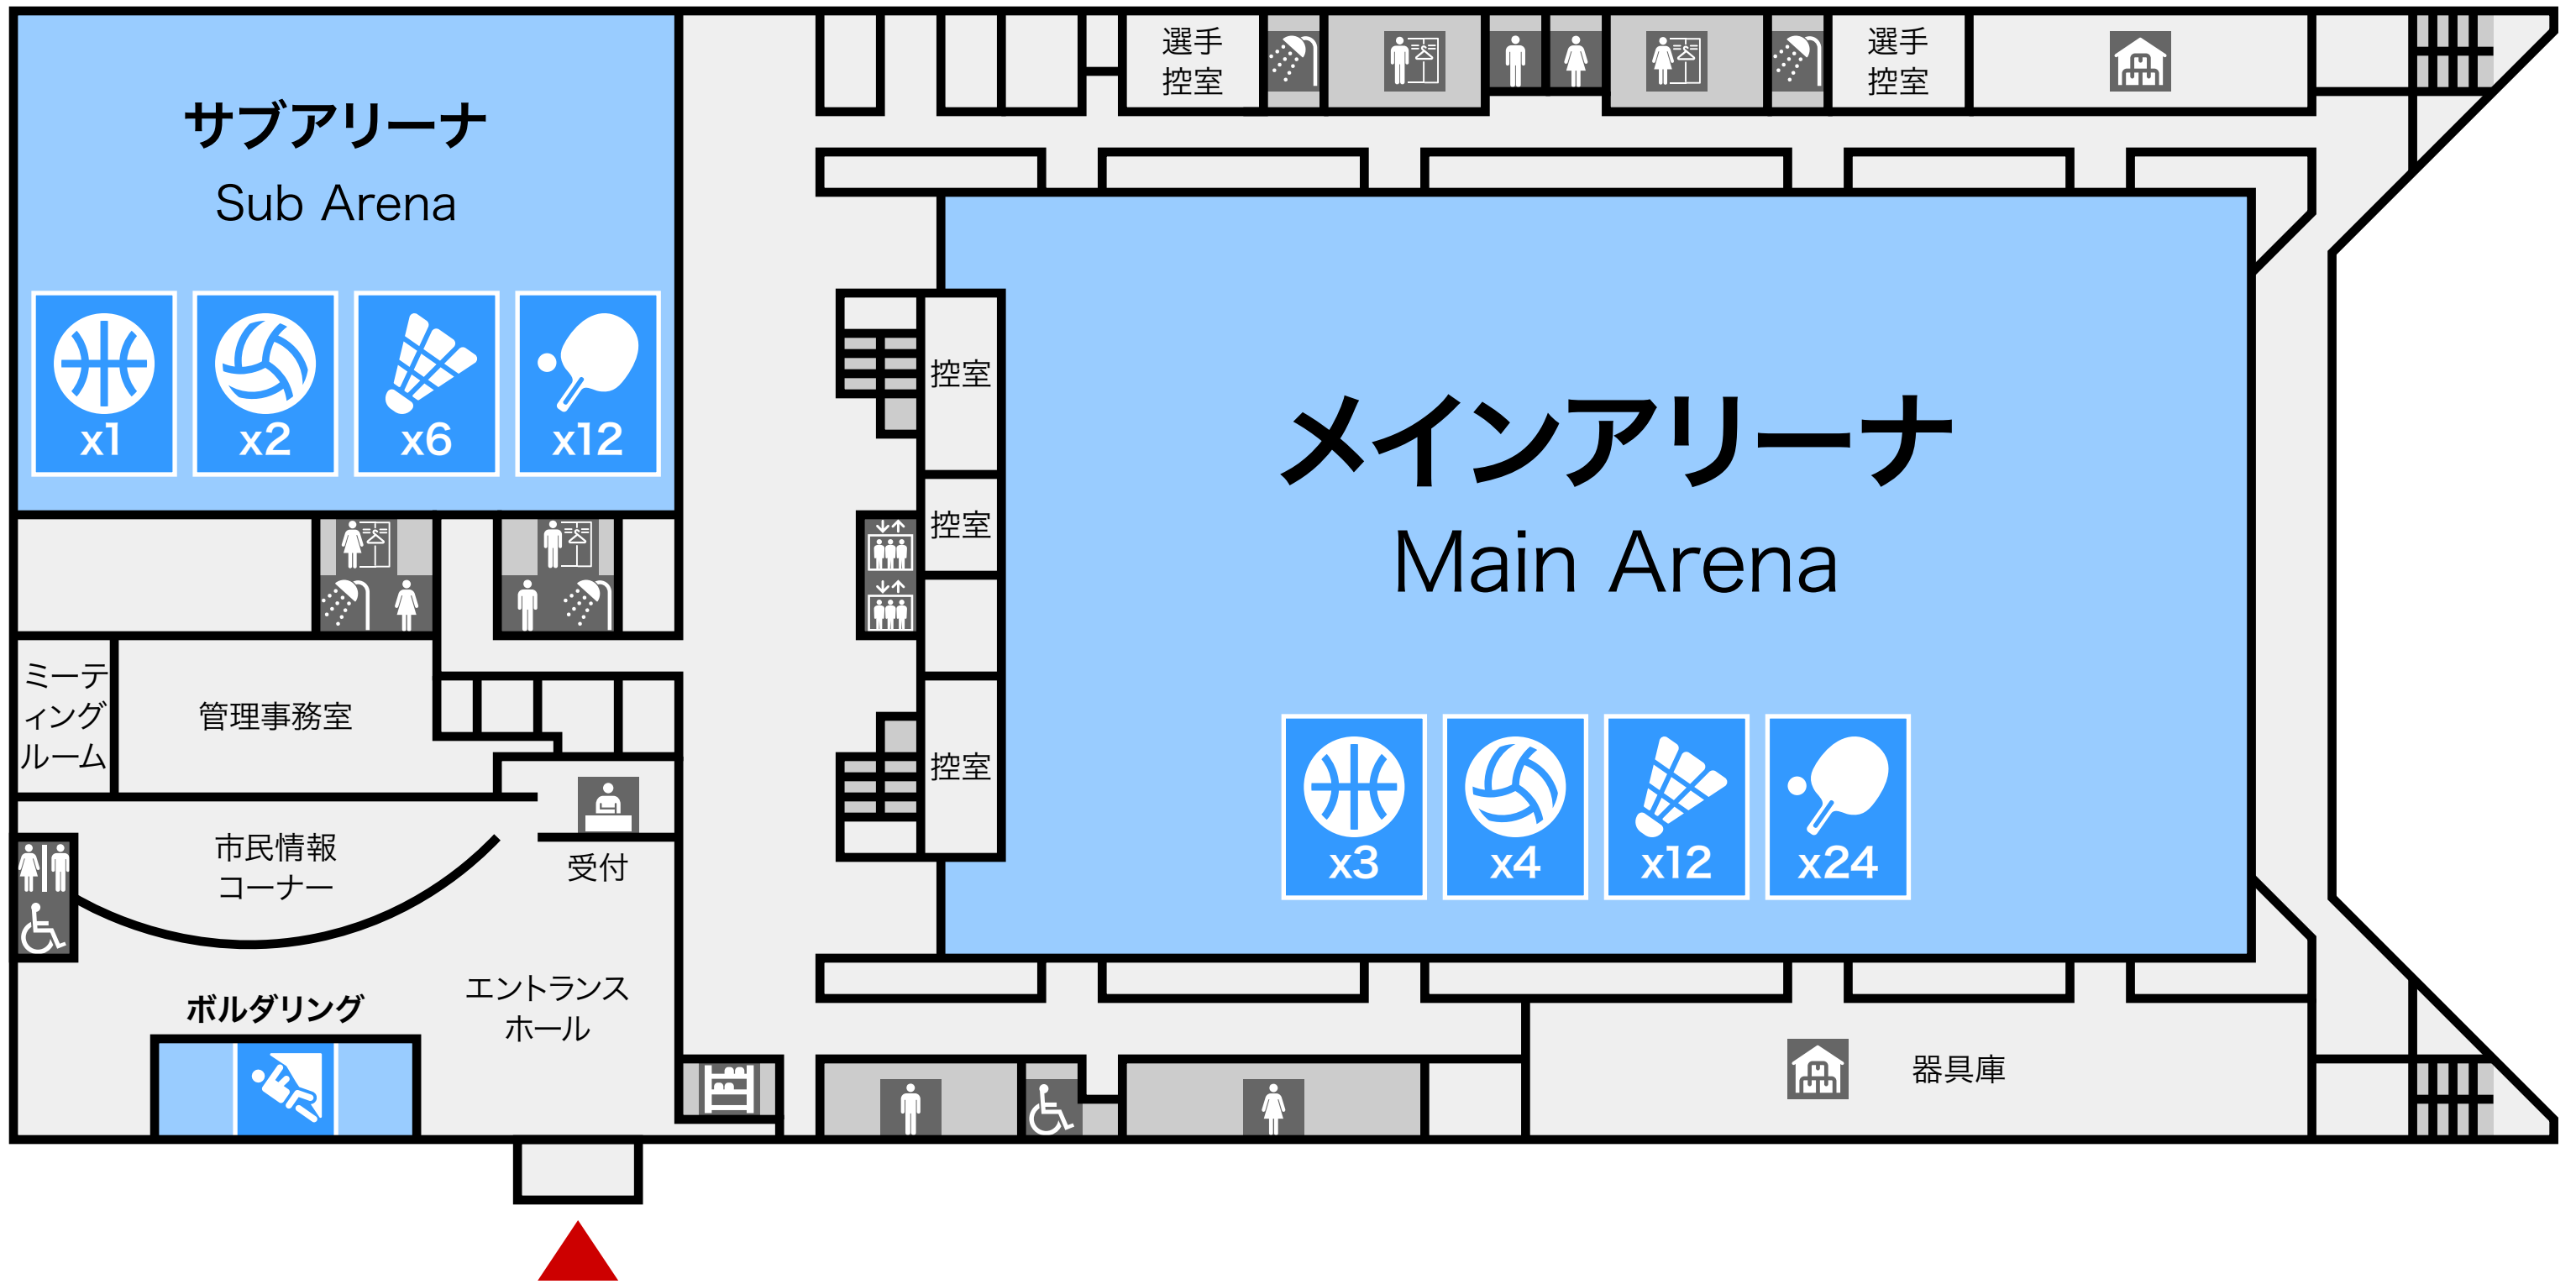

ウイング・ハット春日部

WING HAT Kasukabe

1F

2F

3F

この施設案内はMUSIC-MDATAが作成しました。実際と相違する場合がありますので公式情報もご確認ください。

フロアマップ凡例 gym.music-mdata.com