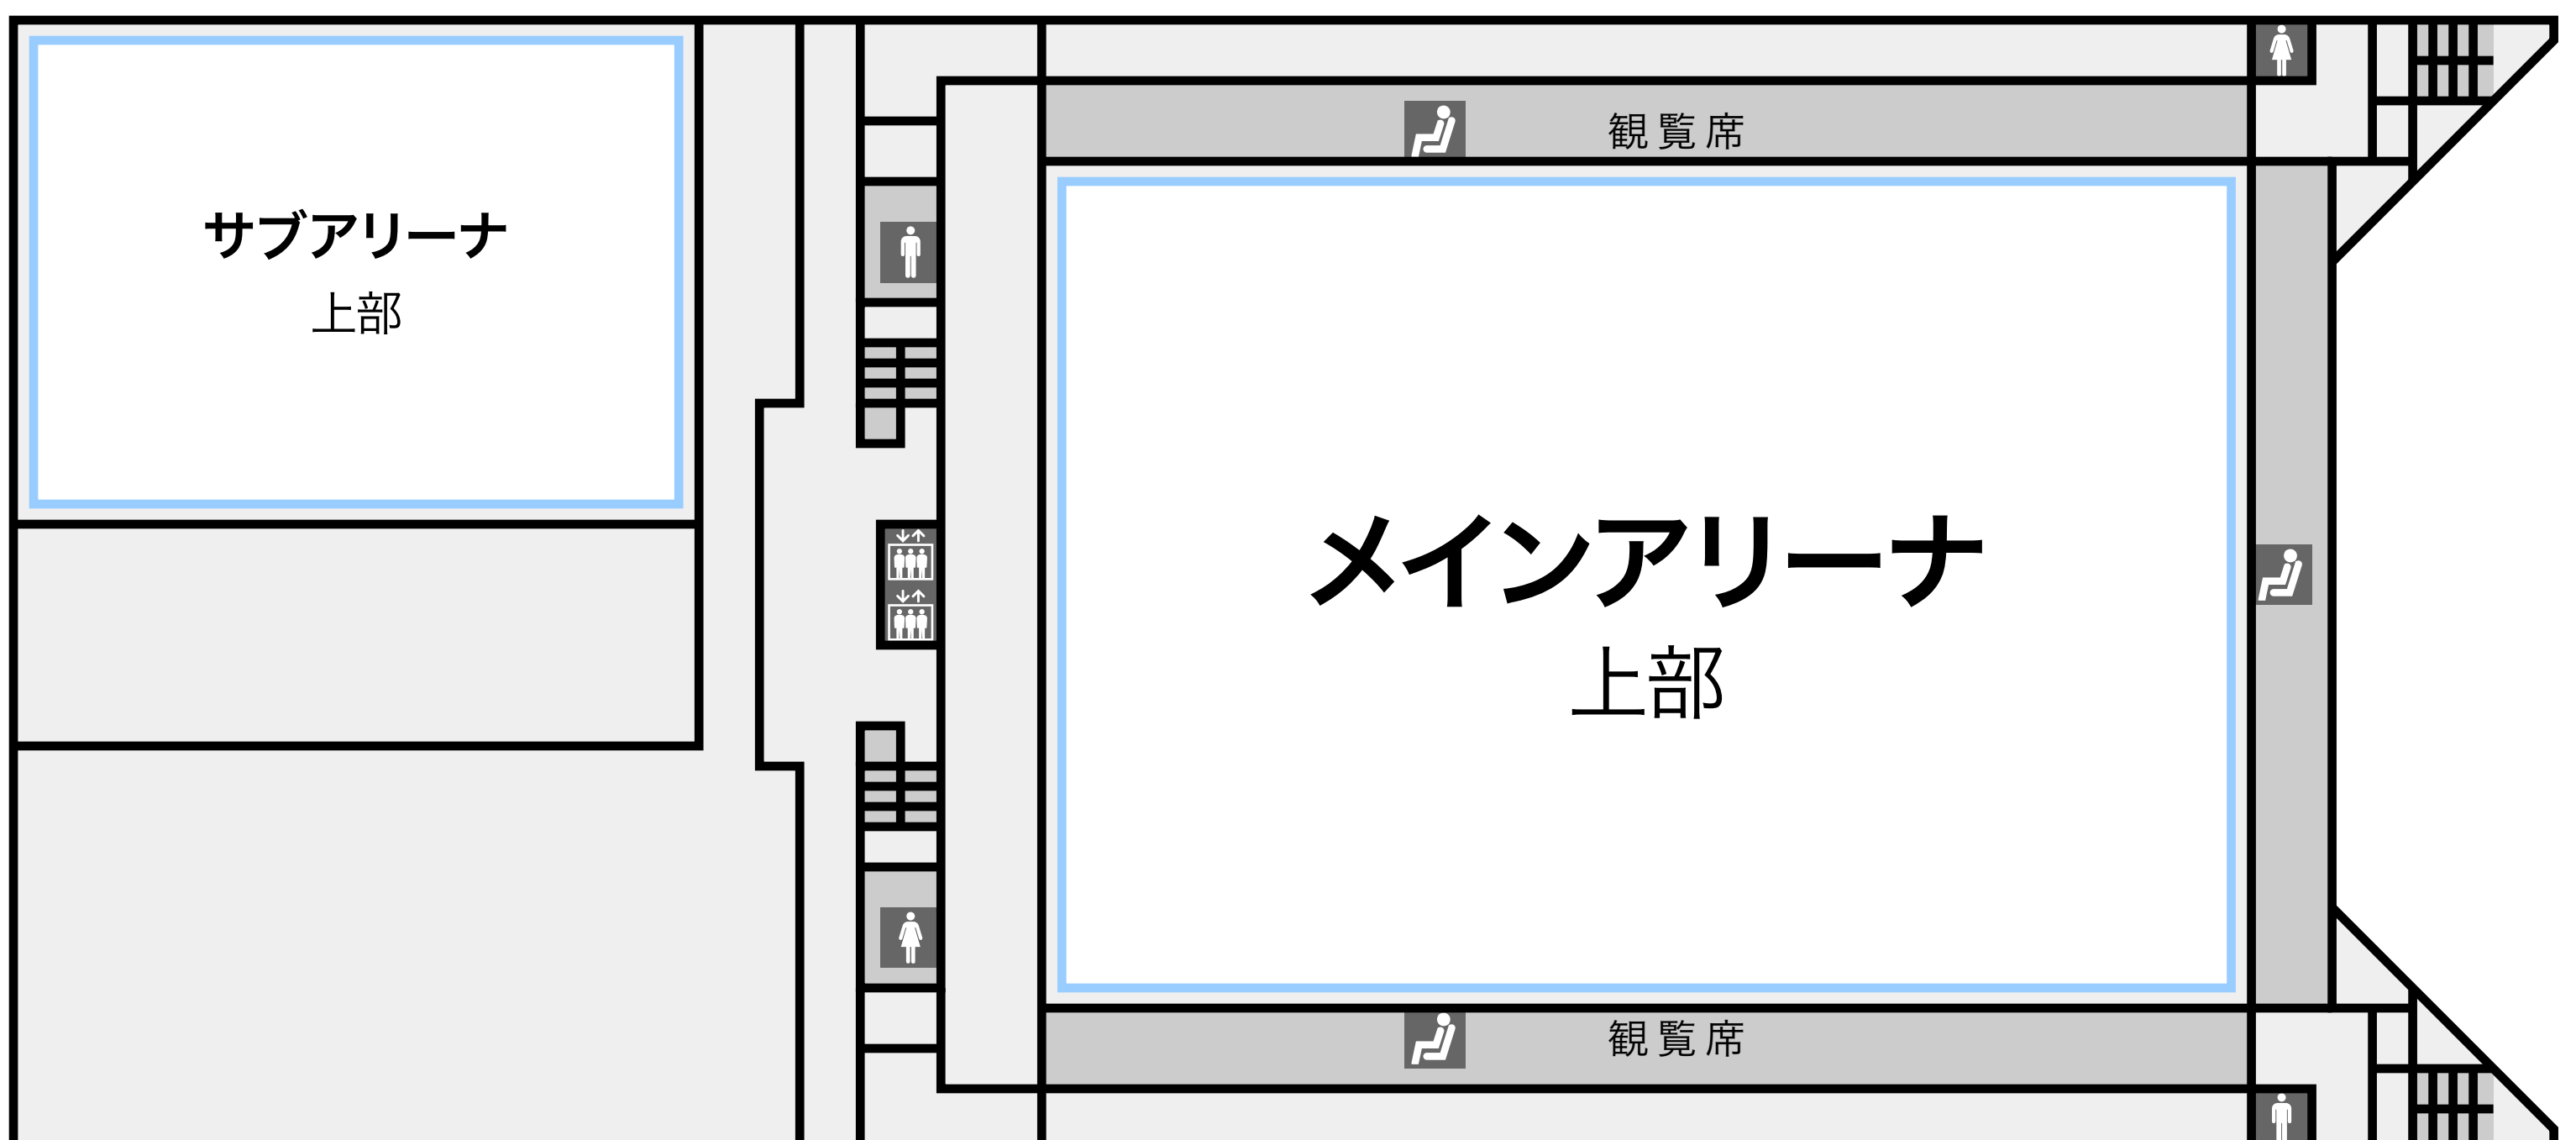

ウイング・ハット春日部

WING HAT Kasukabe

1F

2F

3F

この施設案内はMUSIC-MDATAが作成しました。実際と相違する場合がありますので公式情報もご確認ください。

フロアマップ凡例 gym.music-mdata.com