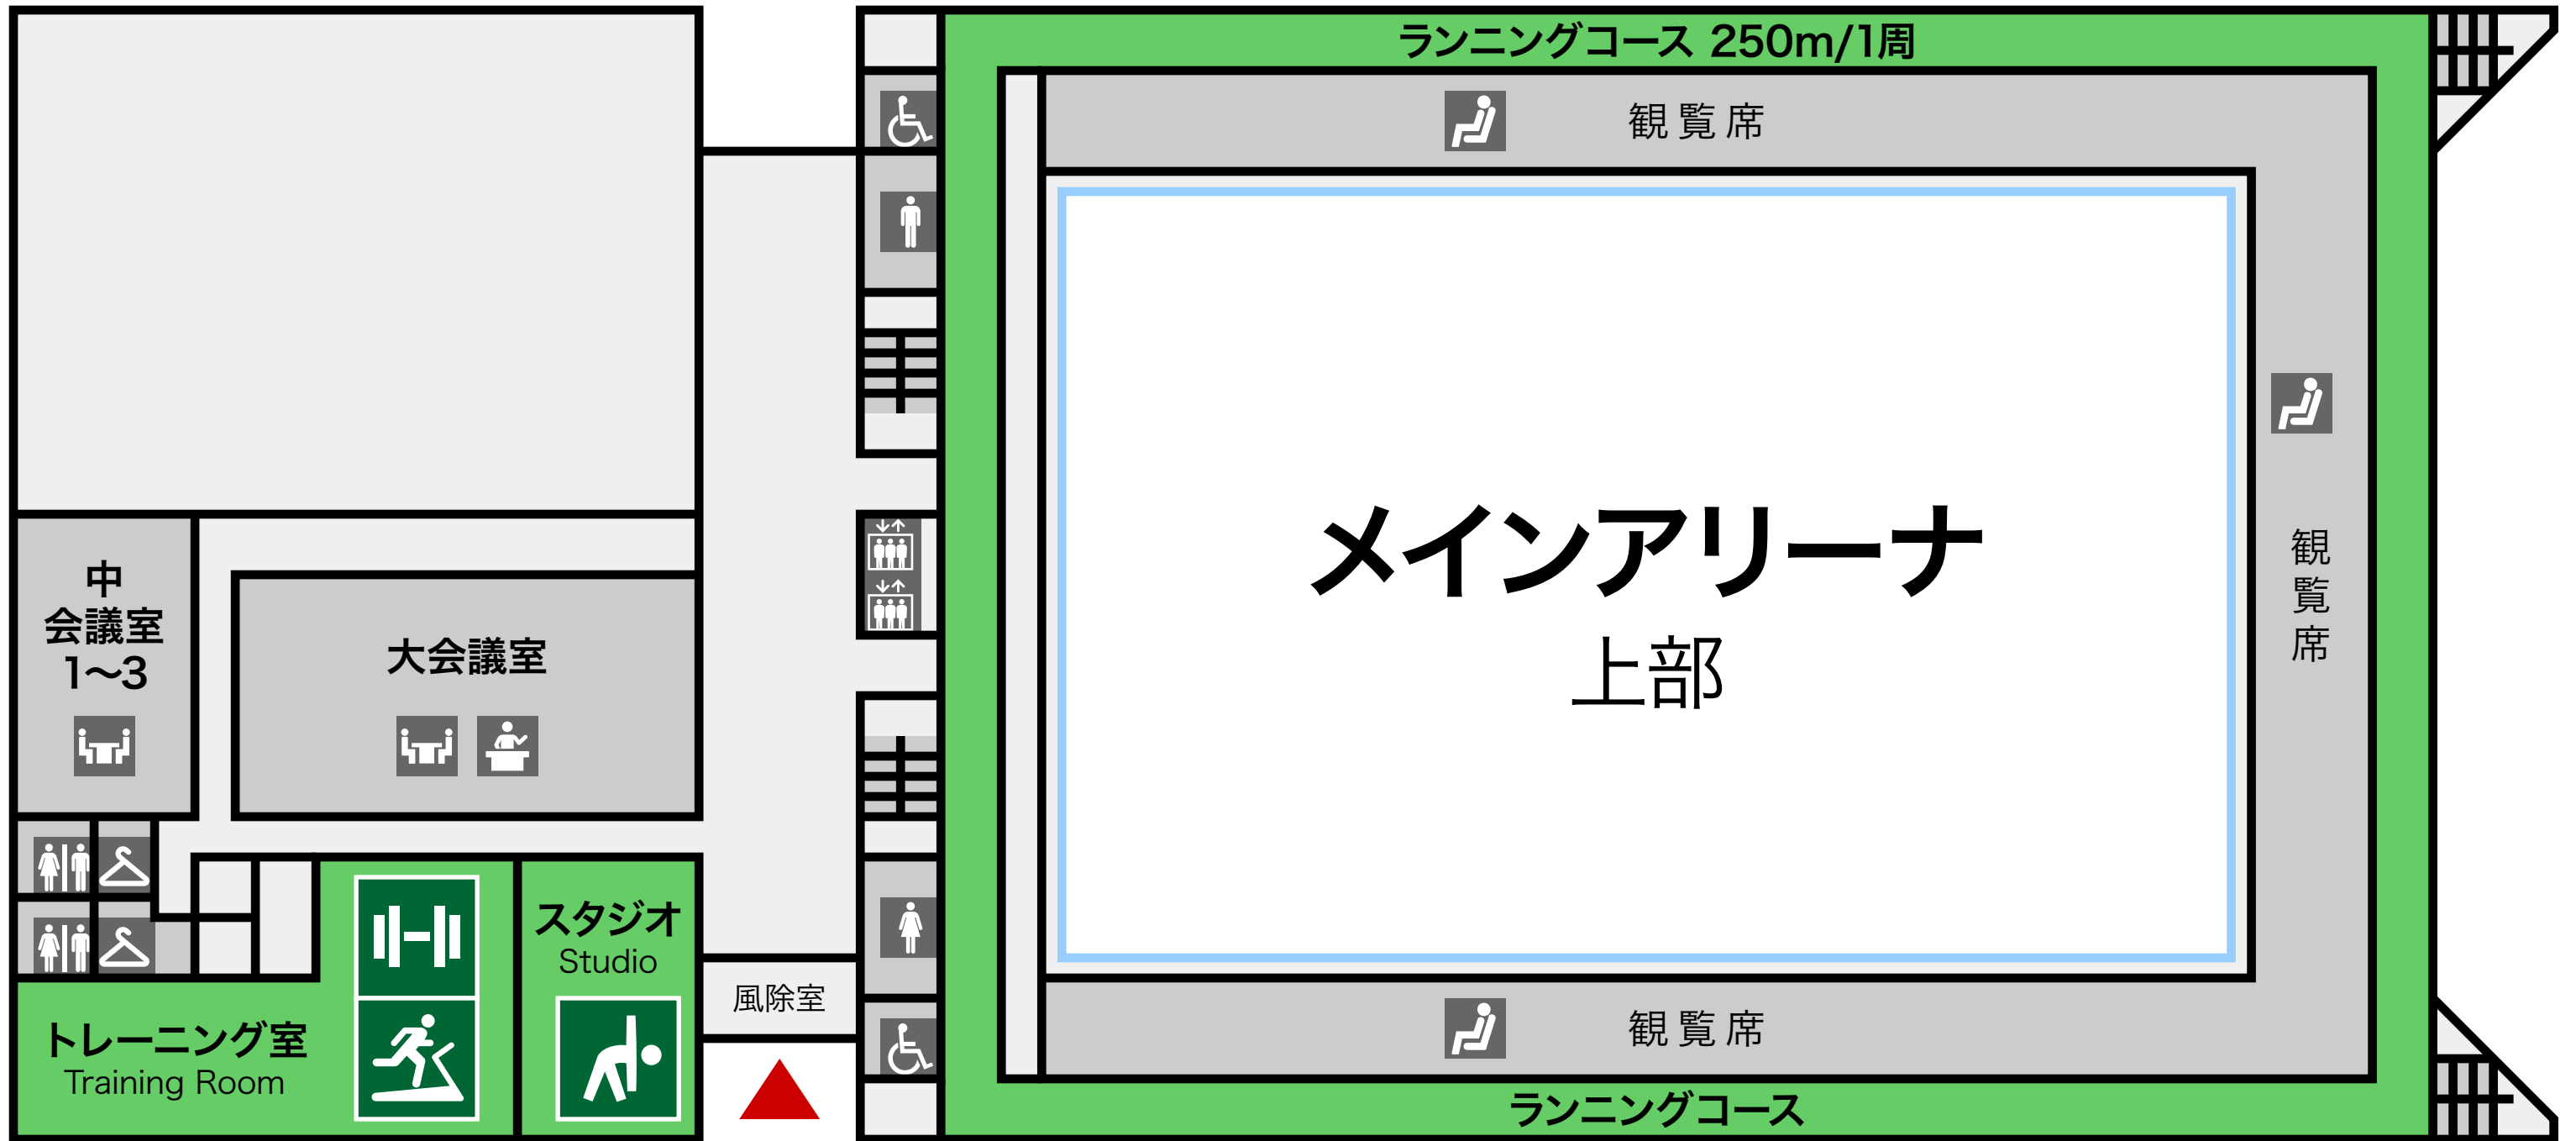

ウイング・ハット春日部

WING HAT Kasukabe

1F

2F

3F

この施設案内はMUSIC-MDATAが作成しました。実際と相違する場合がありますので公式情報もご確認ください。

フロアマップ凡例 gym.music-mdata.com